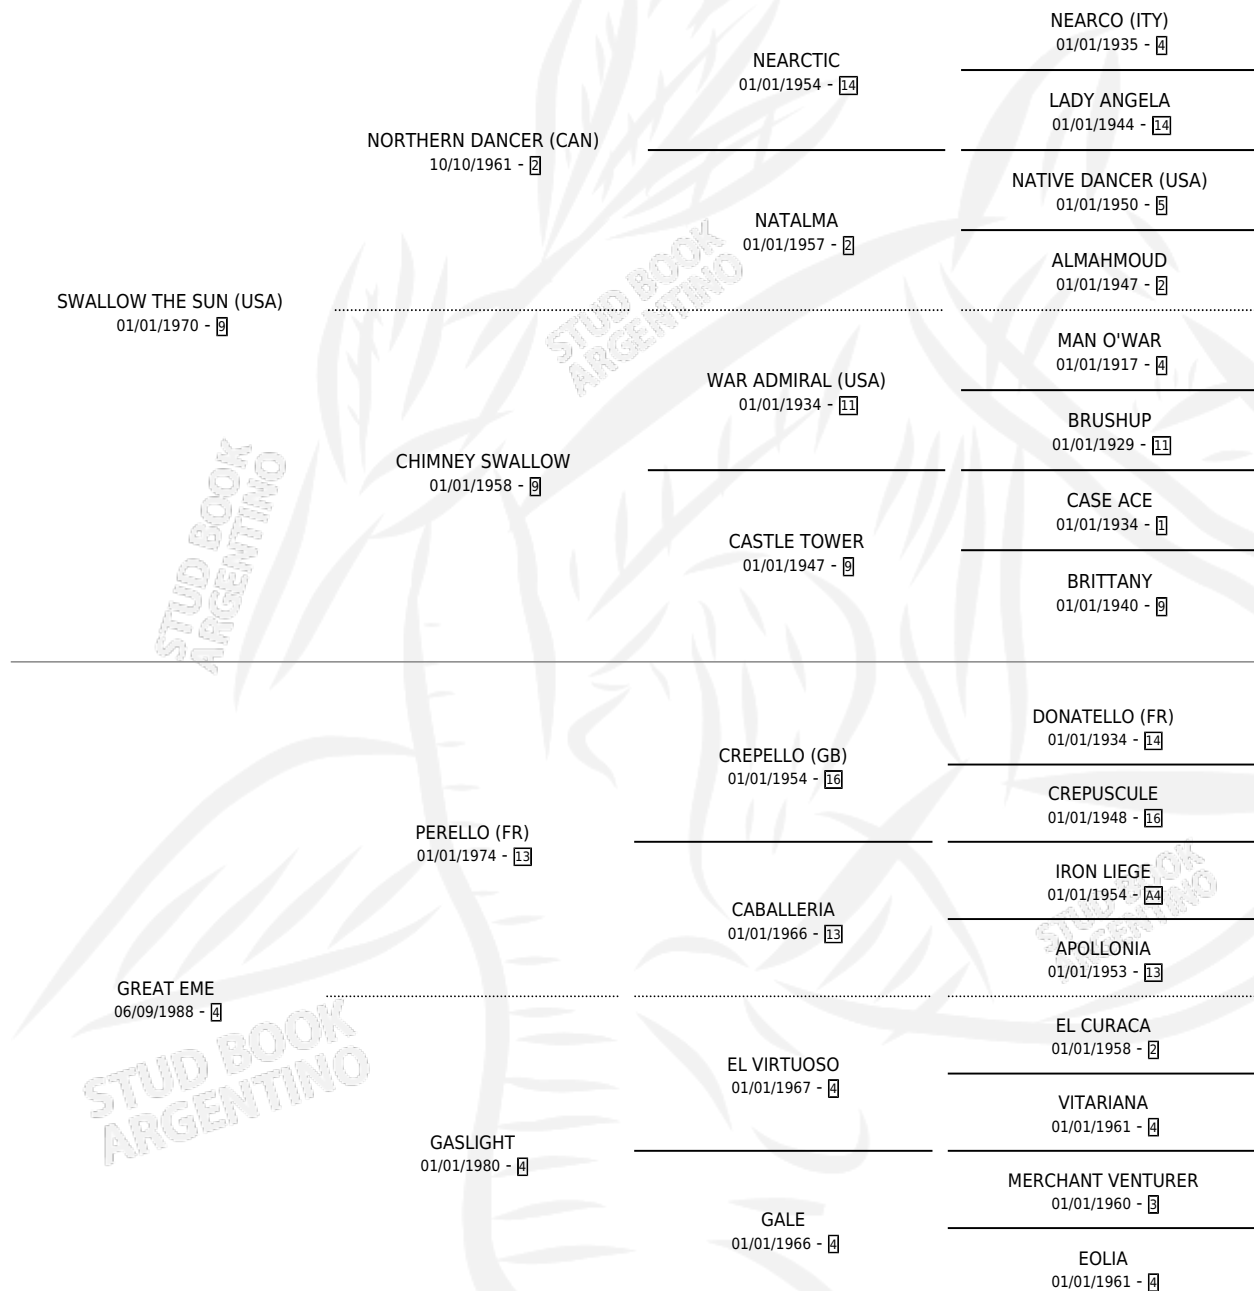

GREAT SWALLOW

por SWALLOW THE SUN (USA) y GREAT EME por PERELLO (FR)

Argentina · Hembra · Zaino Colorado · SP · 24/08/1994
Familia 4-k · Volumen 35

ESTADO

TIPIFICACIÓN SANGUÍNEA	✓
TIPIFICACIÓN POR ADN	✓
PASAPORTE	X
IDENTIFICACIÓN POR MICROCHIP	X
REPRODUCTOR	✓

Lugar de nacimiento: Alentue
Criador: Alentue

~

HIJOS

	MACHOS	HEMBRAS
8 NACIERON	5	3
SIN ACTUACIONES		

PEDIGREE