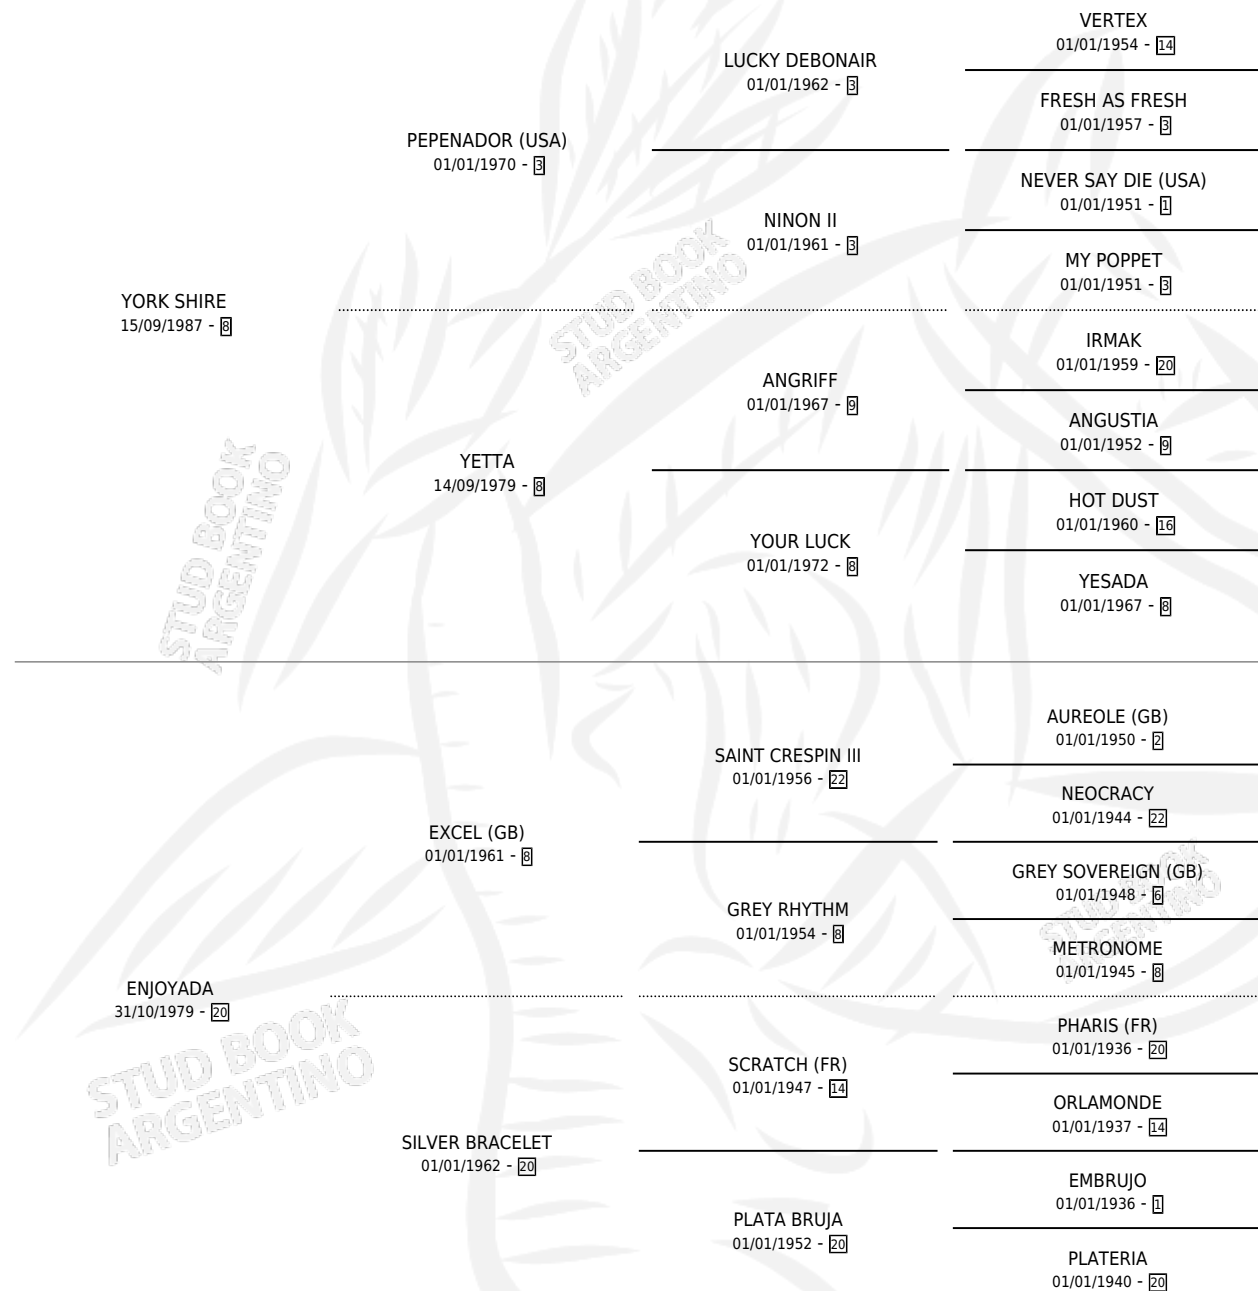

JOYA REAL

por YORK SHIRE y ENJOYADA por EXCEL (GB)

Argentina · Hembra · Alazan · SP · 28/08/1994
Familia 20-d · Volumen 35

ESTADO

TIPIFICACIÓN SANGUÍNEA	X
TIPIFICACIÓN POR ADN	X
PASAPORTE	X
IDENTIFICACIÓN POR MICROCHIP	X
REPRODUCTOR	X

Lugar de nacimiento: Mision

Criador: Sin dato

PEDIGREE

JOYA REAL

Datos oficiales del Stud Book Argentino

Documento generado el 06/05/2026

studbook.org.ar