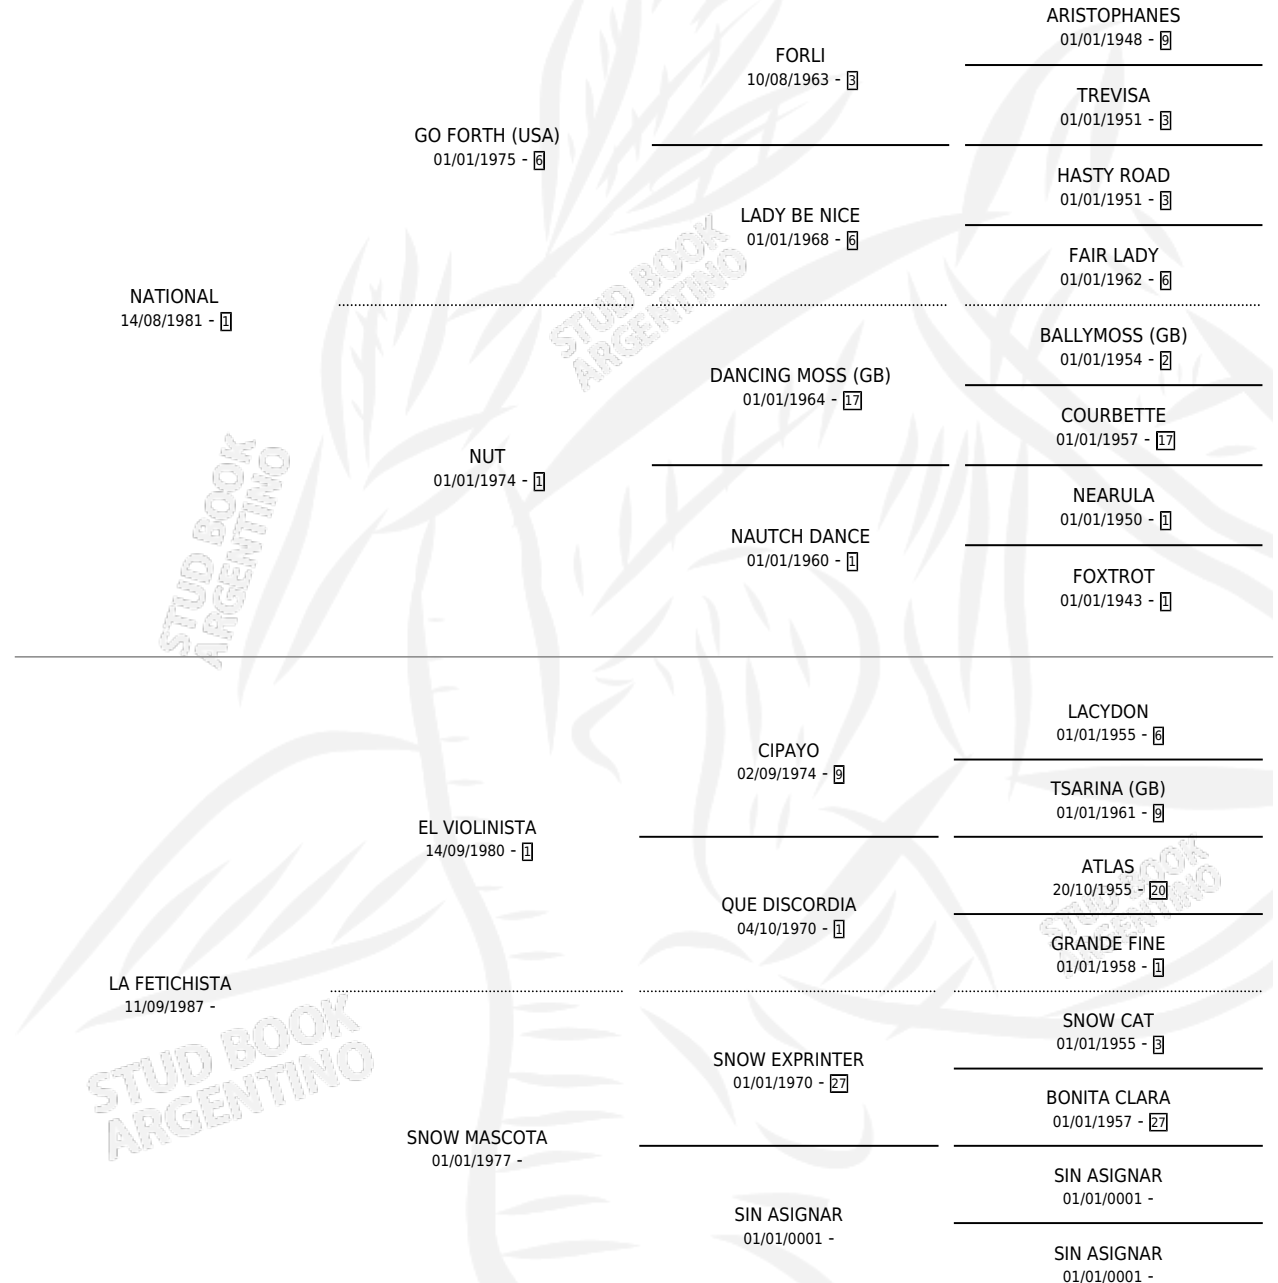

NACIONALIZADA

por NATIONAL y LA FETICHISTA por EL VIOLINISTA

Argentina · Hembra · Alazan · SP · 02/09/1994
Familia · Volumen 35

ESTADO

| | |
|------------------------------|---|
| TIPIFICACIÓN SANGUÍNEA | ✓ |
| TIPIFICACIÓN POR ADN | ✓ |
| PASAPORTE | X |
| IDENTIFICACIÓN POR MICROCHIP | X |
| REPRODUCTOR | ✓ |

Lugar de nacimiento: Mision

Criador: Sin dato

~

HIJOS

| | MACHOS | HEMBRAS |
|-----------------|--------|---------|
| 3 NACIERON | 2 | 1 |
| SIN ACTUACIONES | | |

PEDIGREE

S

mientos 3 / Efectividad 50.00%