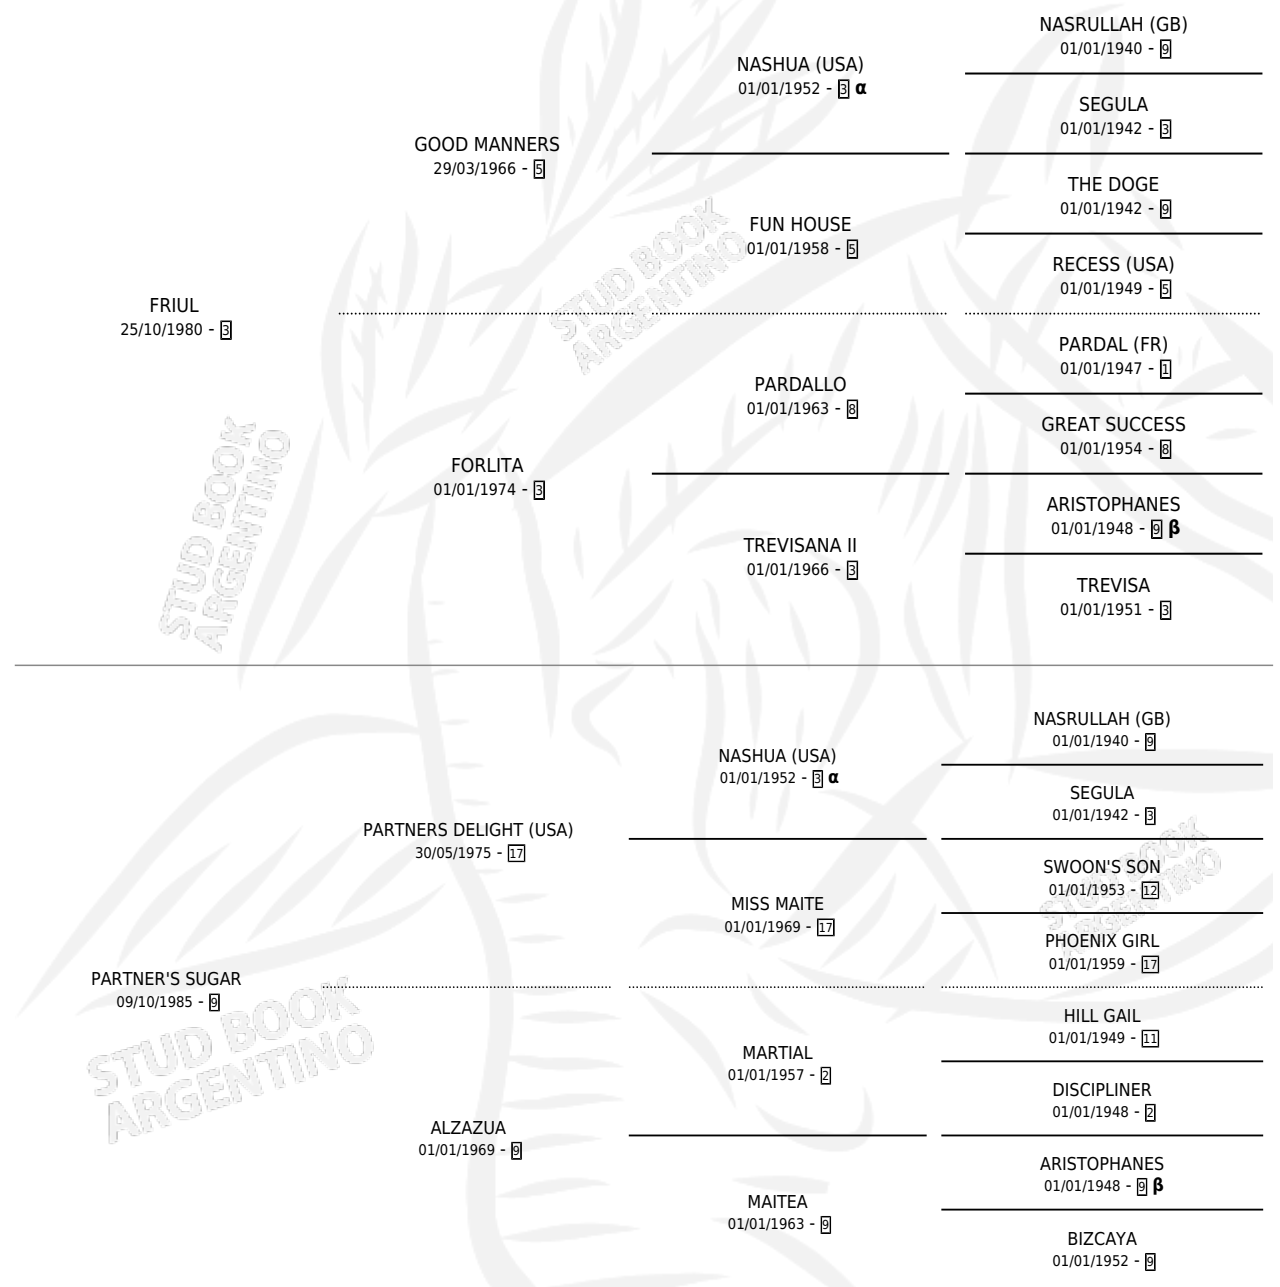

DIEGUITA

PEDIGREE

por FRIUL y PARTNER'S SUGAR por PARTNERS DELIGHT (USA)

Argentina · Hembra · Alazan Tostado · SP · 29/08/1994
Familia 9-g · Volumen 35

ESTADO

TIPIFICACIÓN SANGUÍNEA	✓
TIPIFICACIÓN POR ADN	X
PASAPORTE	X
IDENTIFICACIÓN POR MICROCHIP	X
REPRODUCTOR	✓

Lugar de nacimiento: Los Criadores

Criador: Sin dato

~

HIJOS

	MACHOS	HEMBRAS
2 NACIERON	2	0
2 CORRIERON	2	0
2 GANARON	2	0
0 GANADORES CL	0 GANADORES GR	0 GANADORES G1

INBREEDING : α,β

CAMPAÑA

Solo carreras oficiales de Argentina