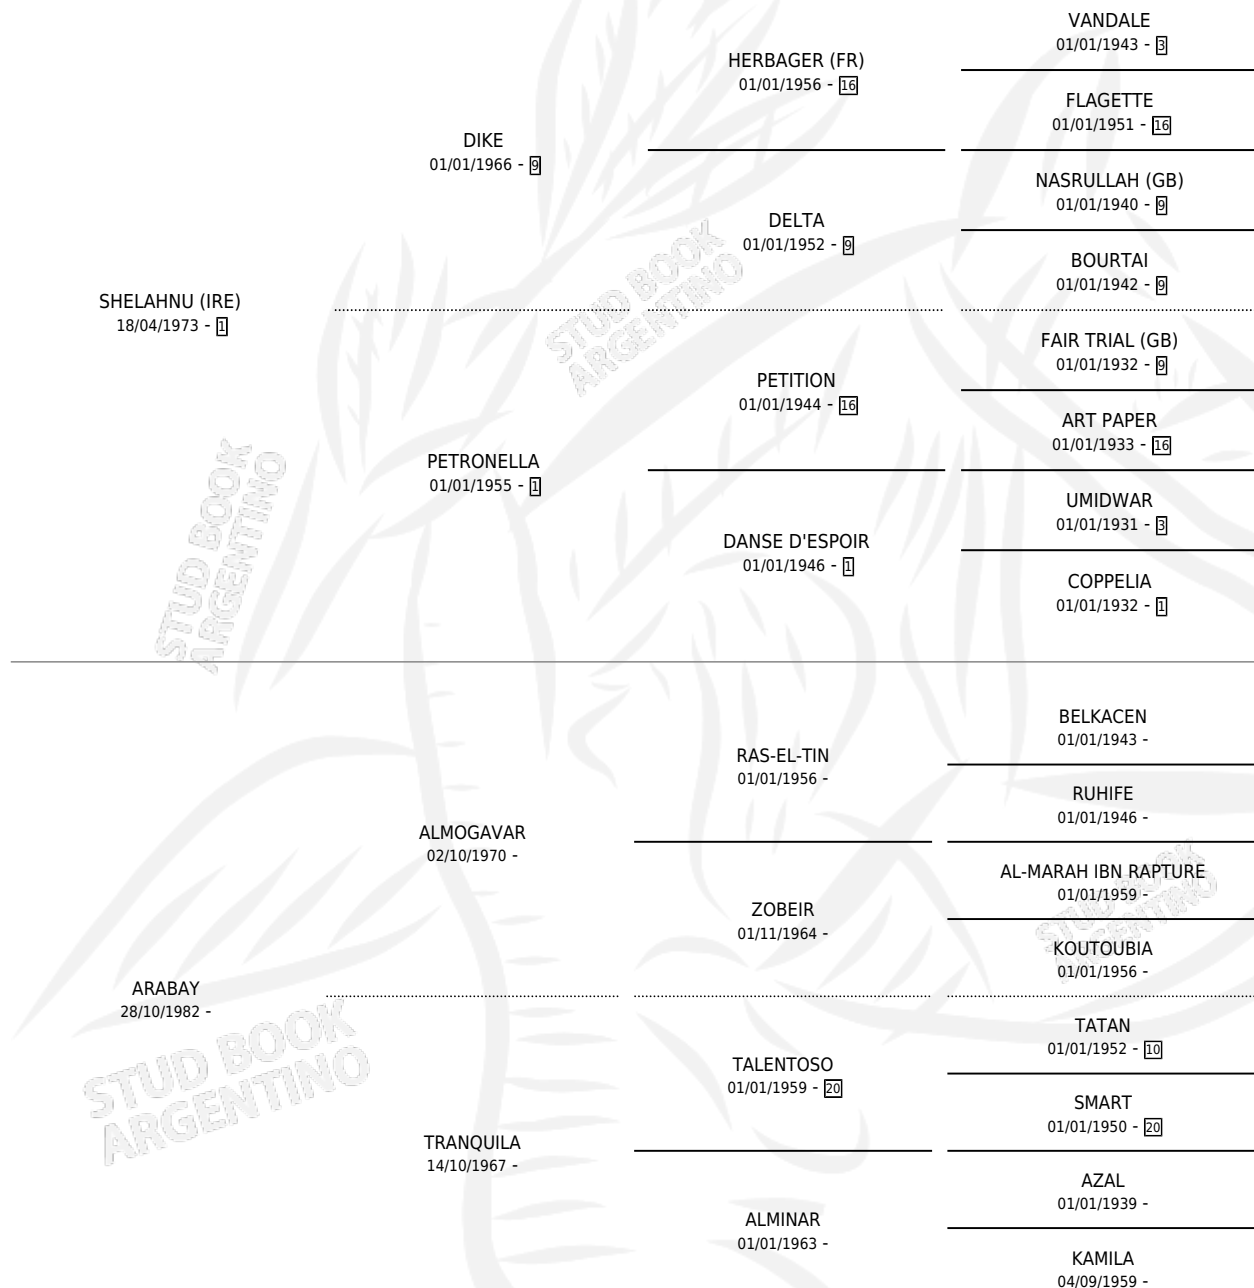

# BAR BABAR

por SHELAHNU (IRE) y ARABAY por ALMOGAVAR

Argentina · Macho · Alazan · AA · 20/08/1994  
Familia · Volumen 35

## ESTADO

TIPIFICACIÓN SANGUÍNEA	✓
TIPIFICACIÓN POR ADN	X
PASAPORTE	X
IDENTIFICACIÓN POR MICROCHIP	X
REPRODUCTOR	X

**Lugar de nacimiento:** Los Medanos

**Criador:** Pavon y Los Medanos

## EXPORTACIÓN / IMPORTACIÓN

FECHA	MOVIMIENTO	PAÍS
05/03/1998	EXPORTADO	INGLATERRA