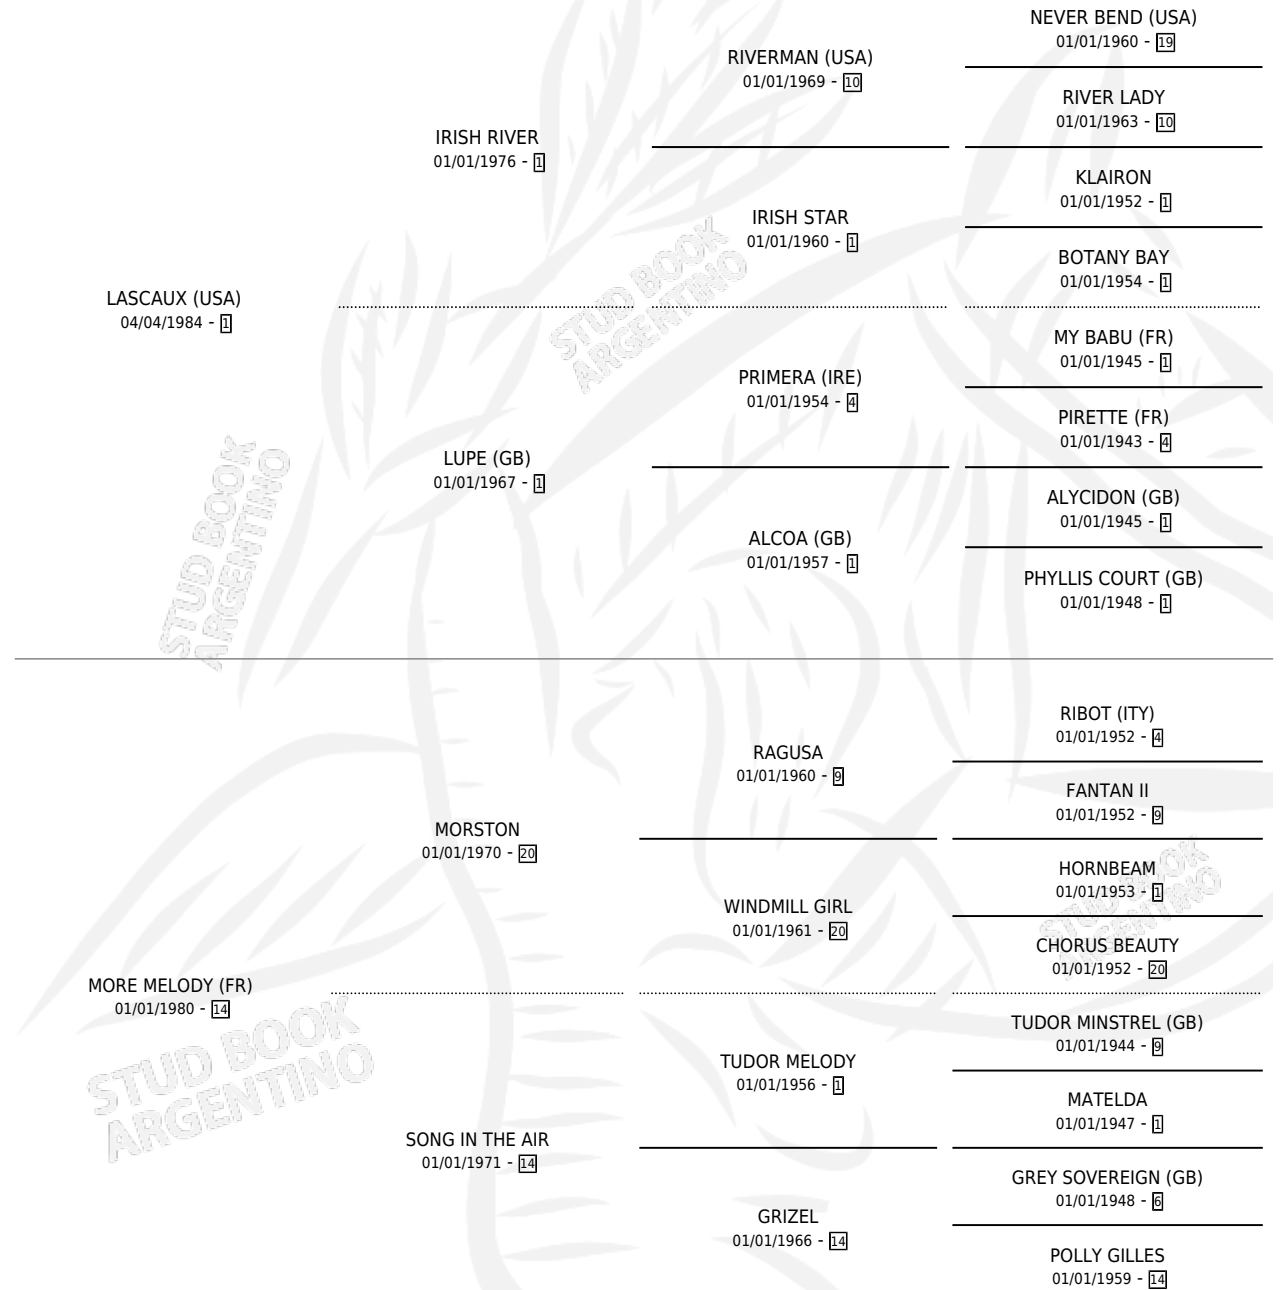

MELODY LASS

por **LASCAUX (USA)** y **MORE MELODY (FR)** por **MORSTON**

Argentina · Hembra · Alazan · SP · 21/09/1994
Familia 14-c · Volumen 35

ESTADO

TIPIFICACIÓN SANGUÍNEA	X
TIPIFICACIÓN POR ADN	X
PASAPORTE	X
IDENTIFICACIÓN POR MICROCHIP	X
REPRODUCTOR	X

Lugar de nacimiento: Los Cerrillos

Criador: Los Cerrillos

PEDIGREE

MELODY LASS

Datos oficiales del Stud Book Argentino

Documento generado el 06/05/2026

studbook.org.ar