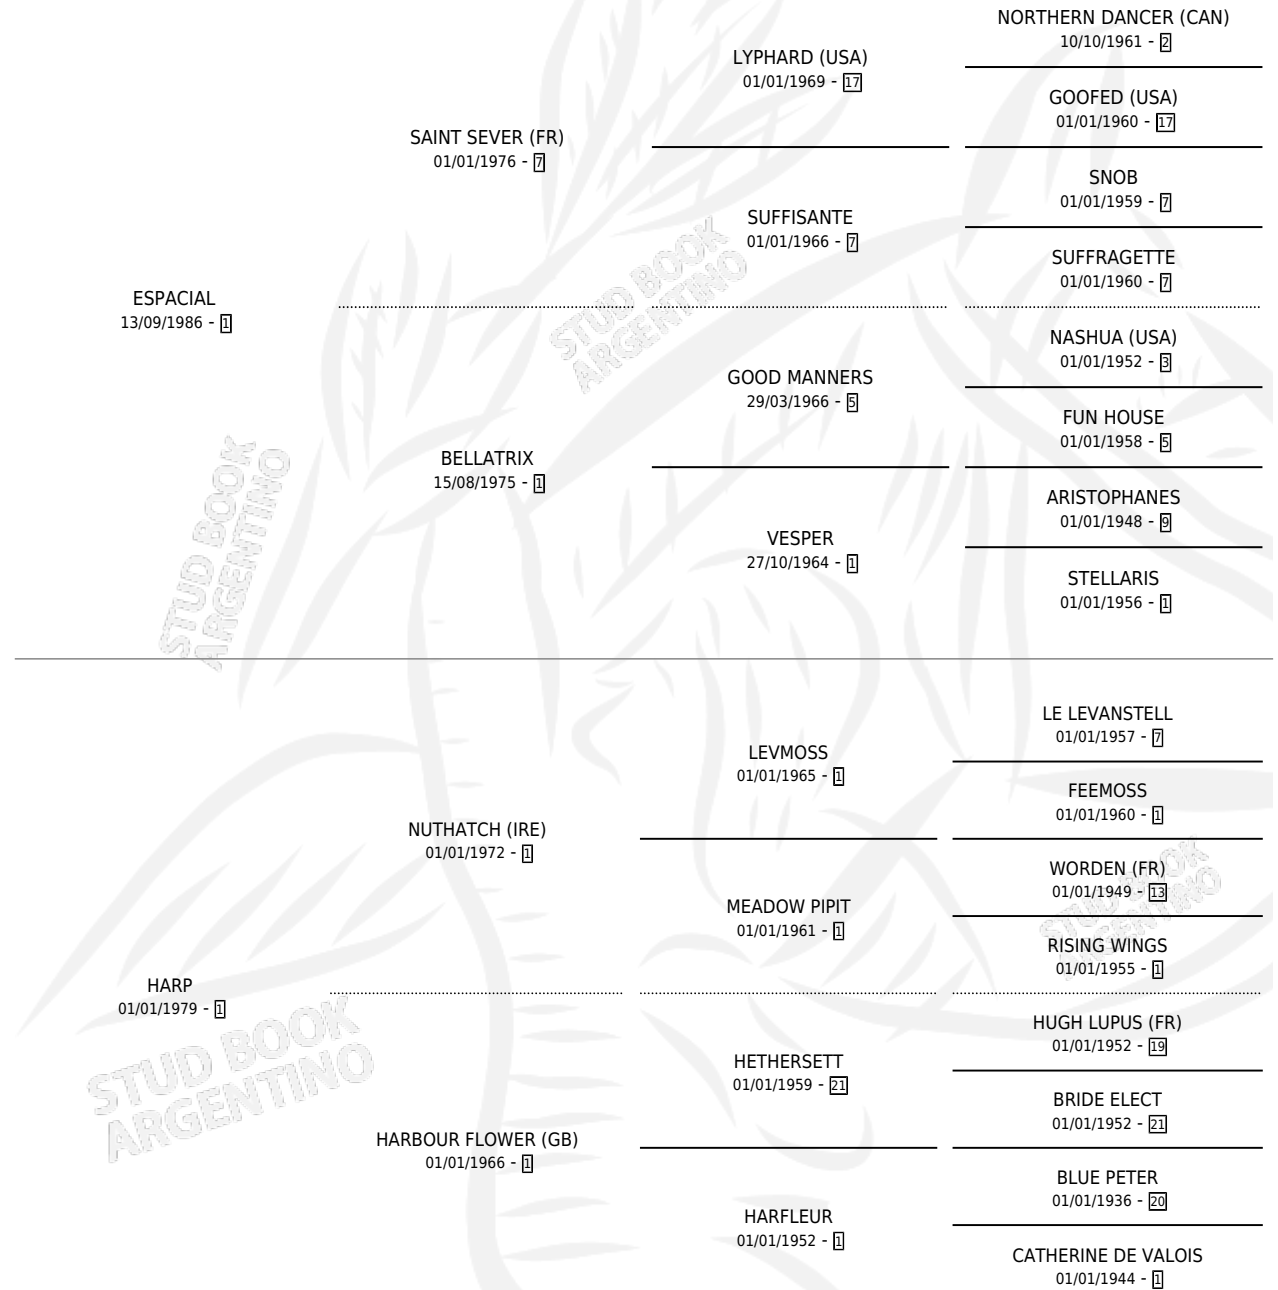

HARP ANTU

por **ESPACIAL** y **HARP** por **NUTHATCH (IRE)**

Argentina · Macho · Alazan · SP · 19/09/1994
Familia 1-m · Volumen 35

ESTADO

TIPIFICACIÓN SANGUÍNEA	X
TIPIFICACIÓN POR ADN	X
PASAPORTE	X
IDENTIFICACIÓN POR MICROCHIP	X
REPRODUCTOR	X

Lugar de nacimiento: Argentino

Criador: Sin dato

PEDIGREE

HARP ANTU

Datos oficiales del Stud Book Argentino

Documento generado el 15/05/2026

studbook.org.ar