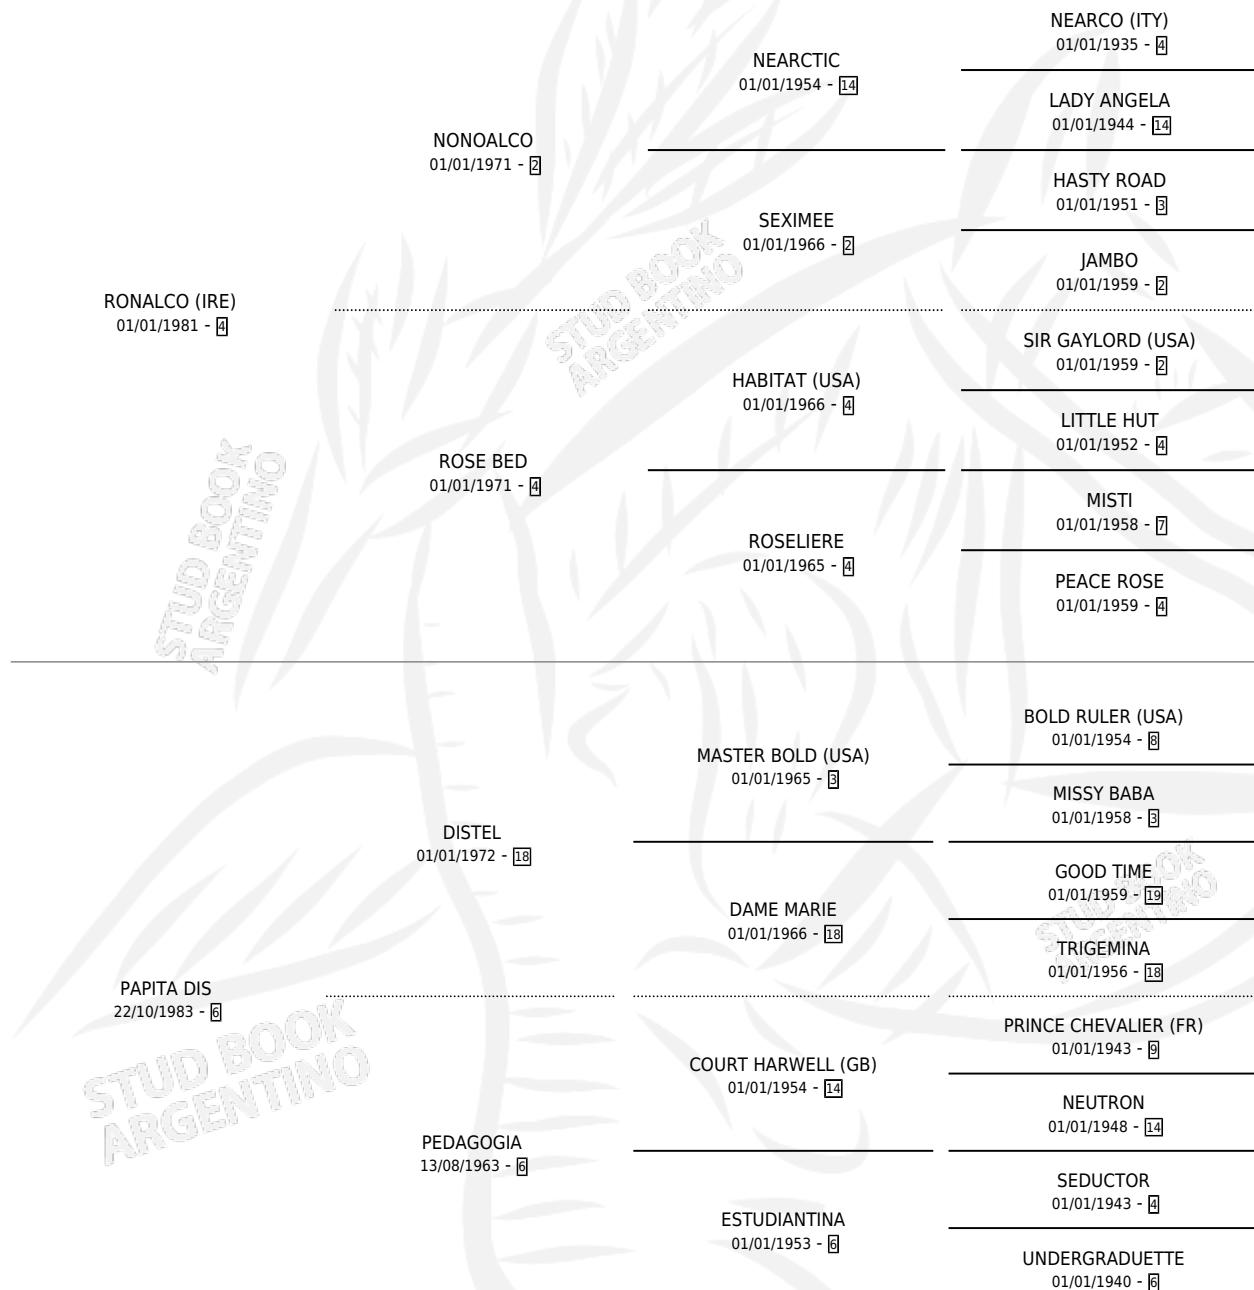

Lugar de nacimiento: Argentino

Criador: Sin dato

~

HIJOS

	MACHOS	HEMBRAS
1 NACIERON	1	0

SIN ACTUACIONES

PEDIGREE

CAMPAÑA

Solo carreras oficiales de Argentina

POR EDAD

EDAD	CC	1°	2°	3°	4°	5°	NP	CLC	CLG	CLCG1	CLGG1	IMPORTE	GANANCIA / CC
3 AÑOS	2	0	0	0	0	0	2	0	0	0	0	\$0	\$0
TOTALES	2	0	0	0	0	0	2	0	0	0	0	\$0	\$0
%		0.0%	0.0%	0.0%	0.0%	0.0%	100%	0.0%	0.0%	0.0%	0.0%		