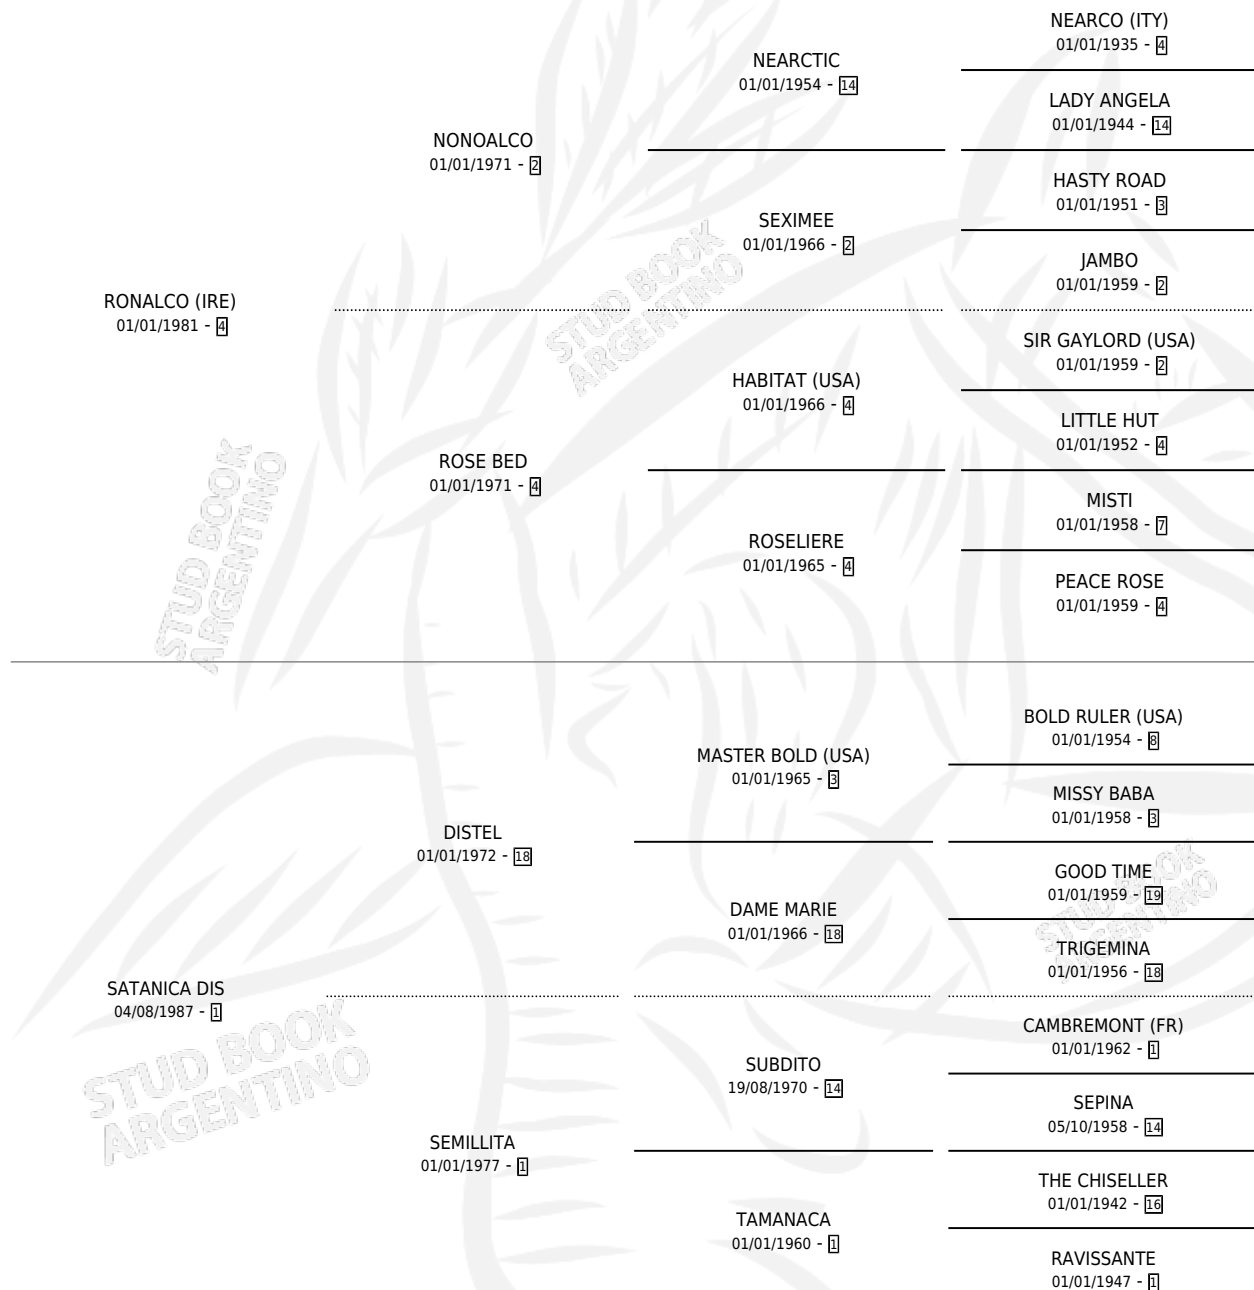

SATANICO RON

por RONALCO (IRE) y SATANICA DIS por DISTEL

Argentina · Macho · Zaino · SP · 23/09/1994
Familia 1-w · Volumen 35

ESTADO

TIPIFICACIÓN SANGUÍNEA	X
TIPIFICACIÓN POR ADN	X
PASAPORTE	X
IDENTIFICACIÓN POR MICROCHIP	X
REPRODUCTOR	X

Lugar de nacimiento: Argentino

Criador: Sin dato

PEDIGREE

CAMPAÑA

Solo carreras oficiales de Argentina

POR EDAD

EDAD	CC	1°	2°	3°	4°	5°	NP	CLC	CLG	CLCG1	CLGG1	IMPORTE	GANANCIA / CC
4 AÑOS	2	0	0	0	0	0	2	0	0	0	0	\$0	\$0
5 AÑOS	1	0	0	0	0	0	1	0	0	0	0	\$0	\$0
TOTALES	3	0	0	0	0	0	3	0	0	0	0	\$0	\$0
%		0.0%	0.0%	0.0%	0.0%	0.0%	100%	0.0%	0.0%	0.0%	0.0%		