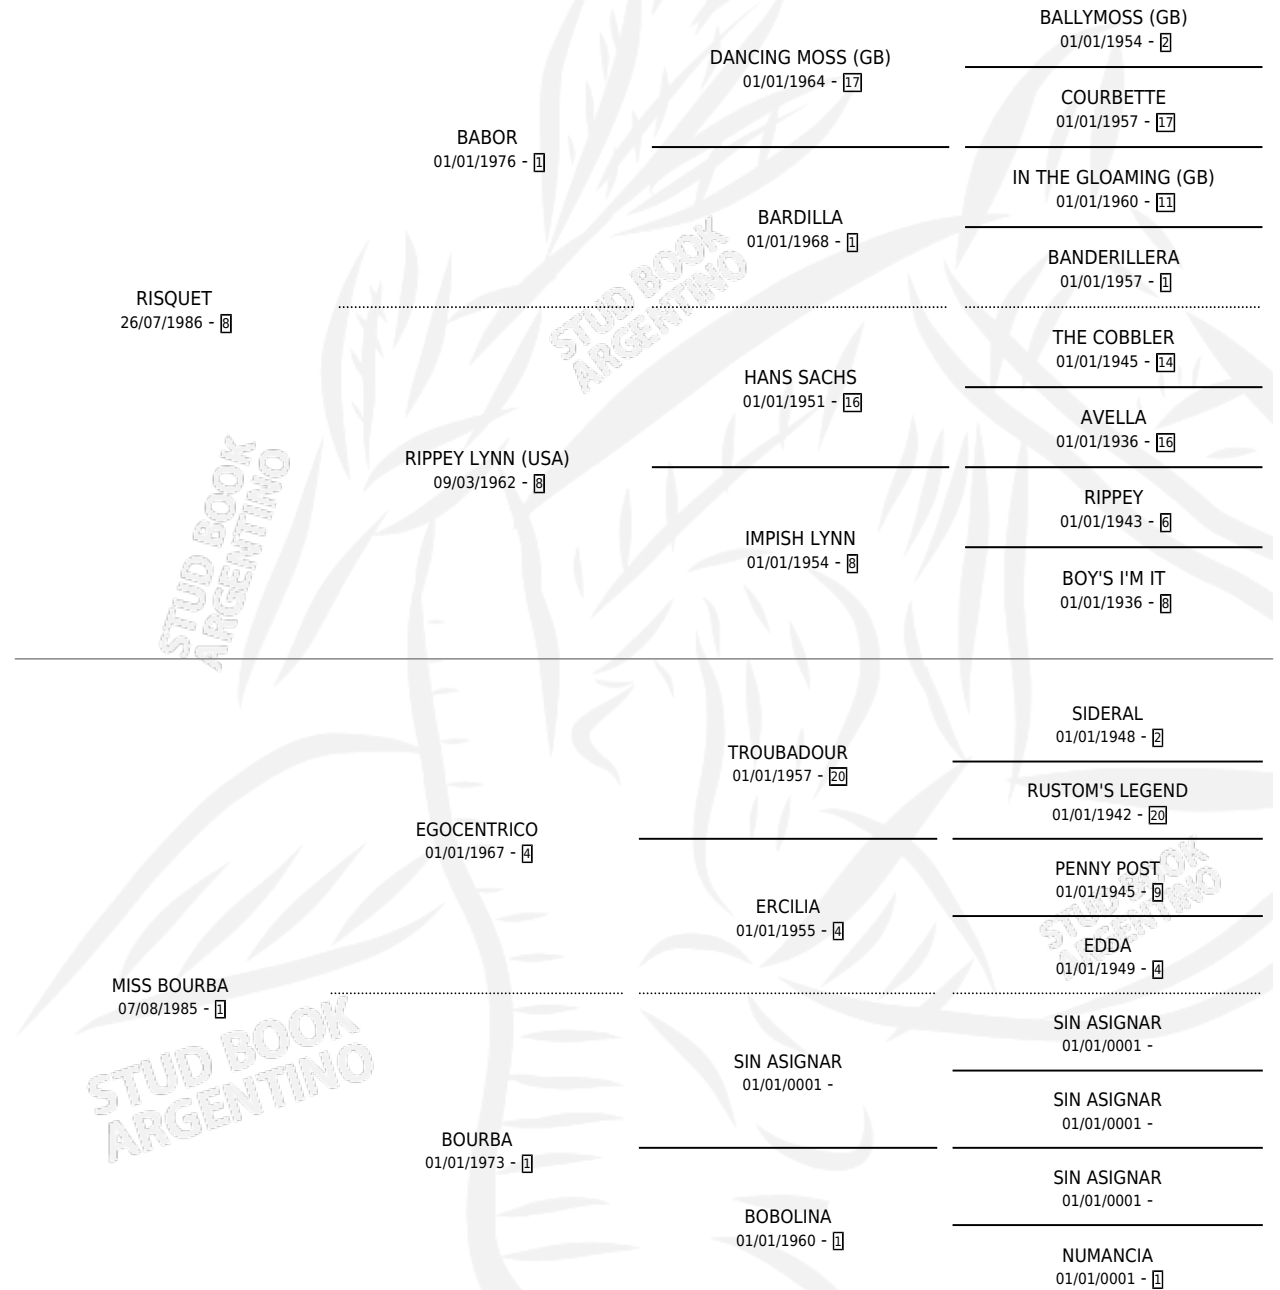

SRTA. MISERIA

por RISQUET y MISS BOURBA por EGOCENTRICO

Argentina · Hembra · Alazan · SP · 21/09/1994
Familia 1 · Volumen 35

ESTADO

| | |
|------------------------------|---|
| TIPIFICACIÓN SANGUÍNEA | X |
| TIPIFICACIÓN POR ADN | X |
| PASAPORTE | X |
| IDENTIFICACIÓN POR MICROCHIP | X |
| REPRODUCTOR | X |

Lugar de nacimiento: El 52

Criador: El 52

PEDIGREE

SRTA. MISERIA

Datos oficiales del Stud Book Argentino

Documento generado el 07/05/2026

studbook.org.ar