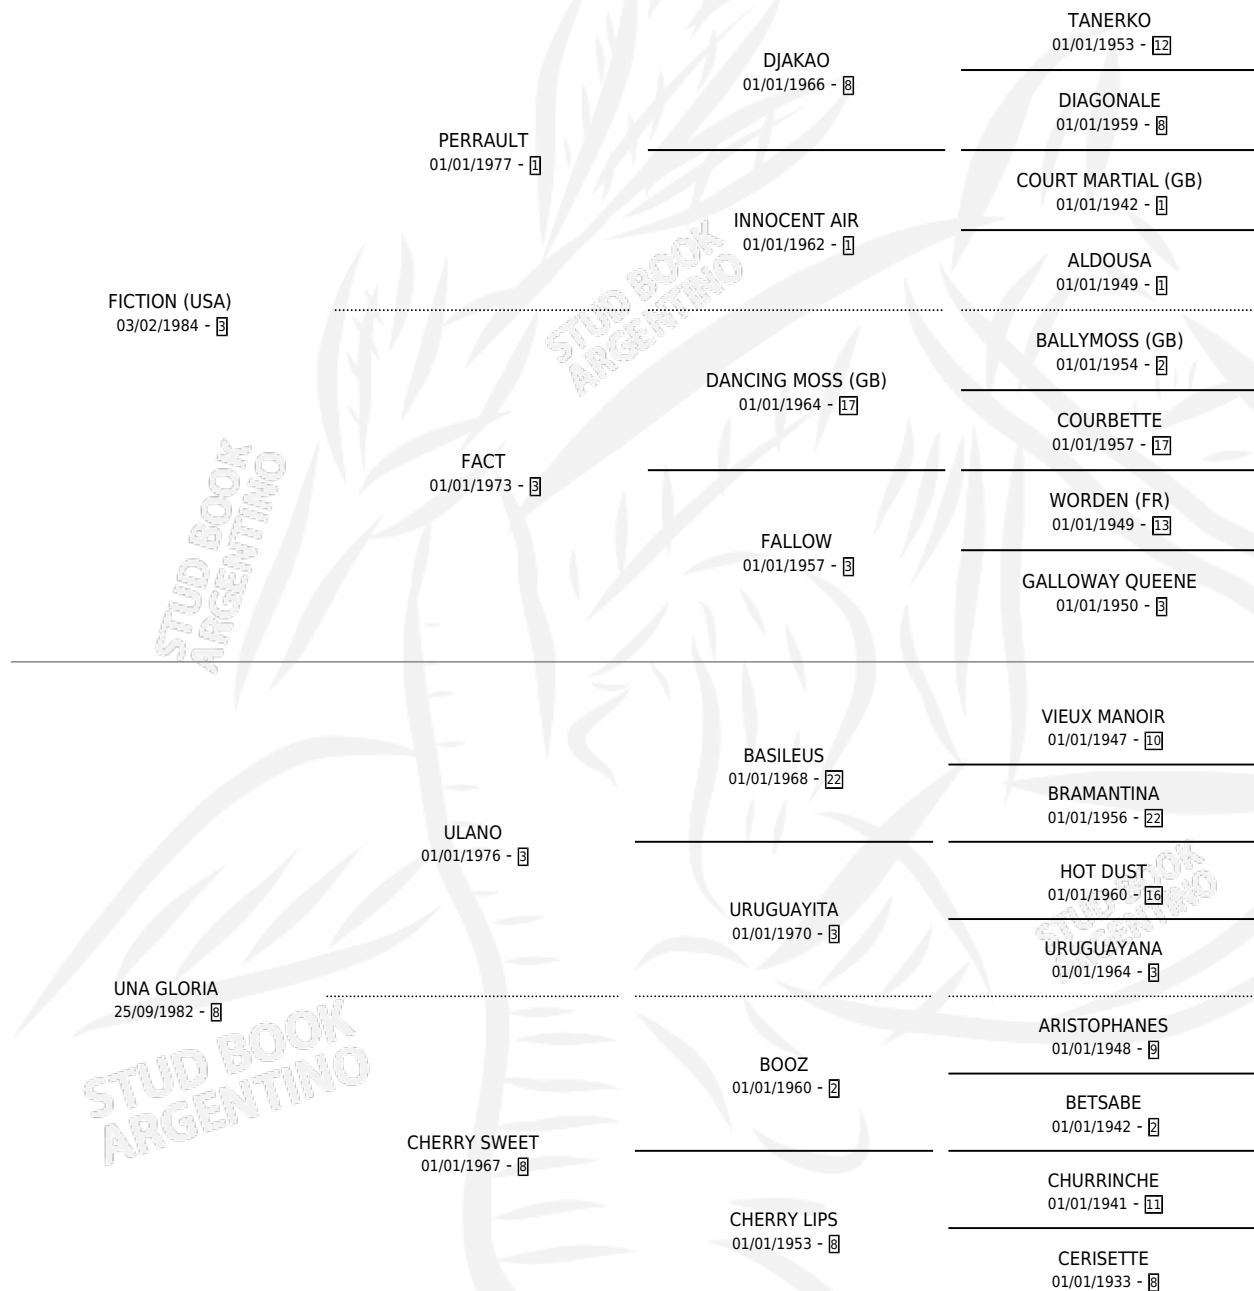

LOMBRI

por **FICTION (USA)** y **UNA GLORIA** por **ULANO**

Argentina · Macho · Alazan · SP · 02/09/1994
Familia 8-j · Volumen 35

ESTADO

TIPIFICACIÓN SANGUÍNEA	X
TIPIFICACIÓN POR ADN	X
PASAPORTE	X
IDENTIFICACIÓN POR MICROCHIP	X
REPRODUCTOR	X

Lugar de nacimiento: Aconcagua

Criador: Sin dato

PEDIGREE

LOMBRI

Datos oficiales del Stud Book Argentino

Documento generado el 05/05/2026

studbook.org.ar