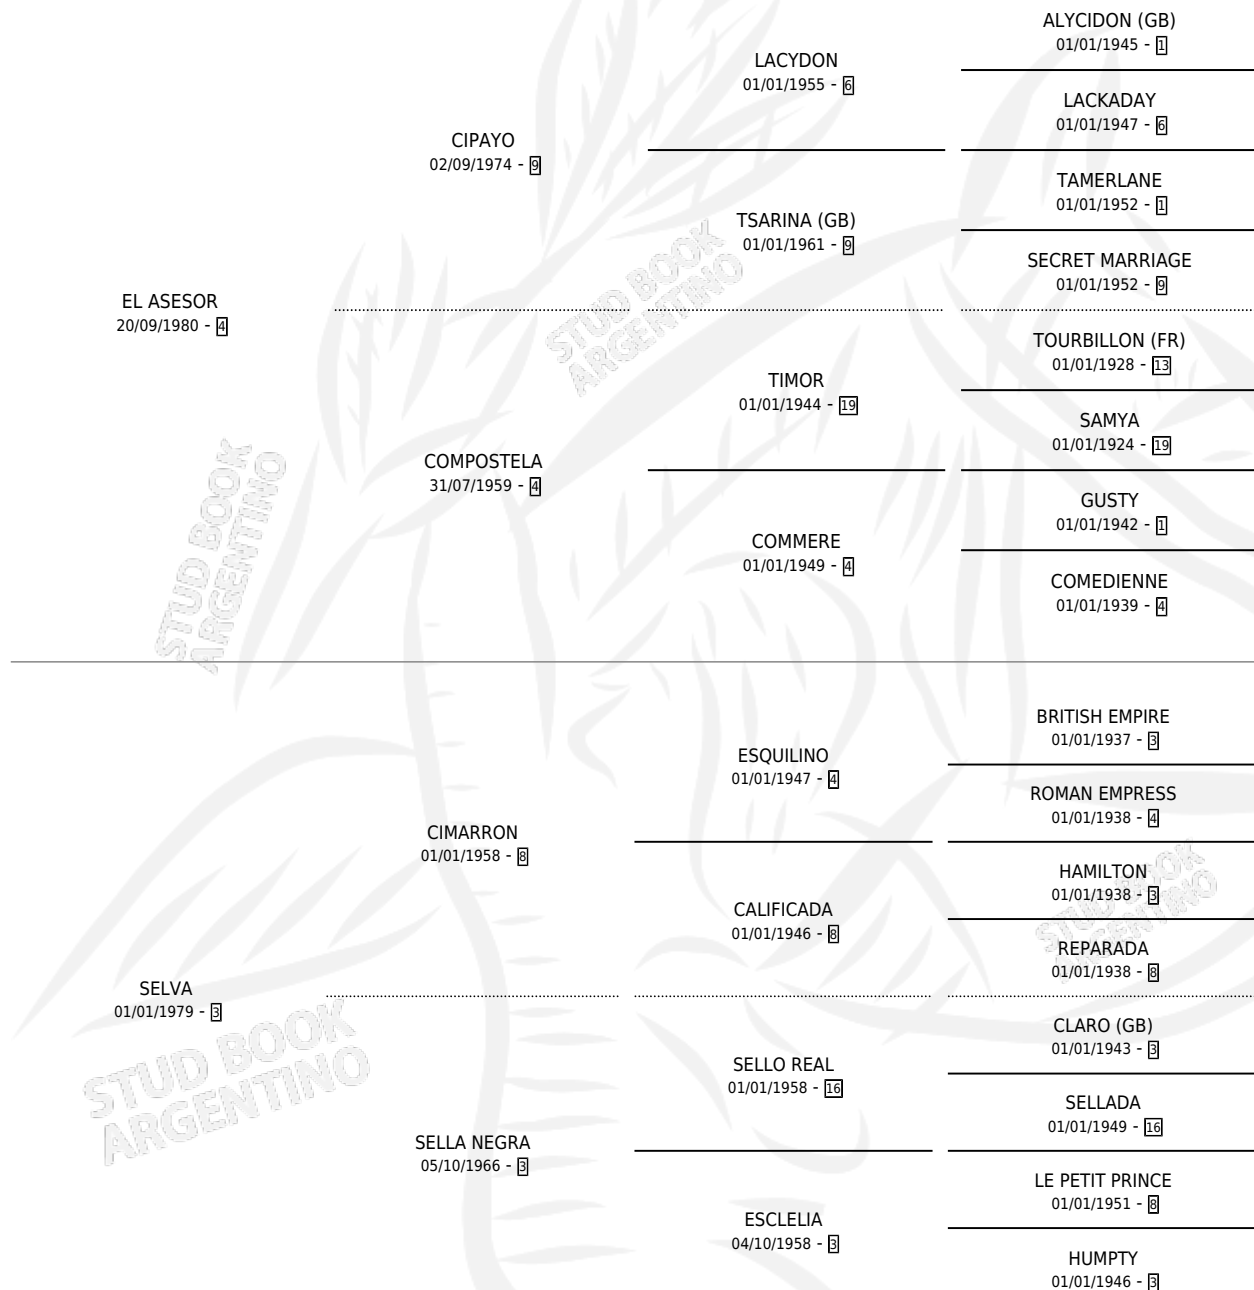

EL ALOVERA

por **EL ASESOR** y **SELVA** por **CIMARRON**

Argentina · Macho · Zaino · SP · 30/08/1994
Familia 3-m · Volumen 35

ESTADO

TIPIFICACIÓN SANGUÍNEA	X
TIPIFICACIÓN POR ADN	X
PASAPORTE	X
IDENTIFICACIÓN POR MICROCHIP	X
REPRODUCTOR	X

Lugar de nacimiento: La Inesita
Criador: Pesciallo Hector Israel

PEDIGREE

CAMPAÑA

Solo carreras oficiales de Argentina

POR EDAD

EDAD	CC	1°	2°	3°	4°	5°	NP	CLC	CLG	CLCG1	CLGG1	IMPORTE	GANANCIA / CC
3 AÑOS	3	0	0	0	0	0	3	0	0	0	0	\$0	\$0
TOTALES	3	0	0	0	0	0	3	0	0	0	0	\$0	\$0
%		0.0%	0.0%	0.0%	0.0%	0.0%	100%	0.0%	0.0%	0.0%	0.0%		