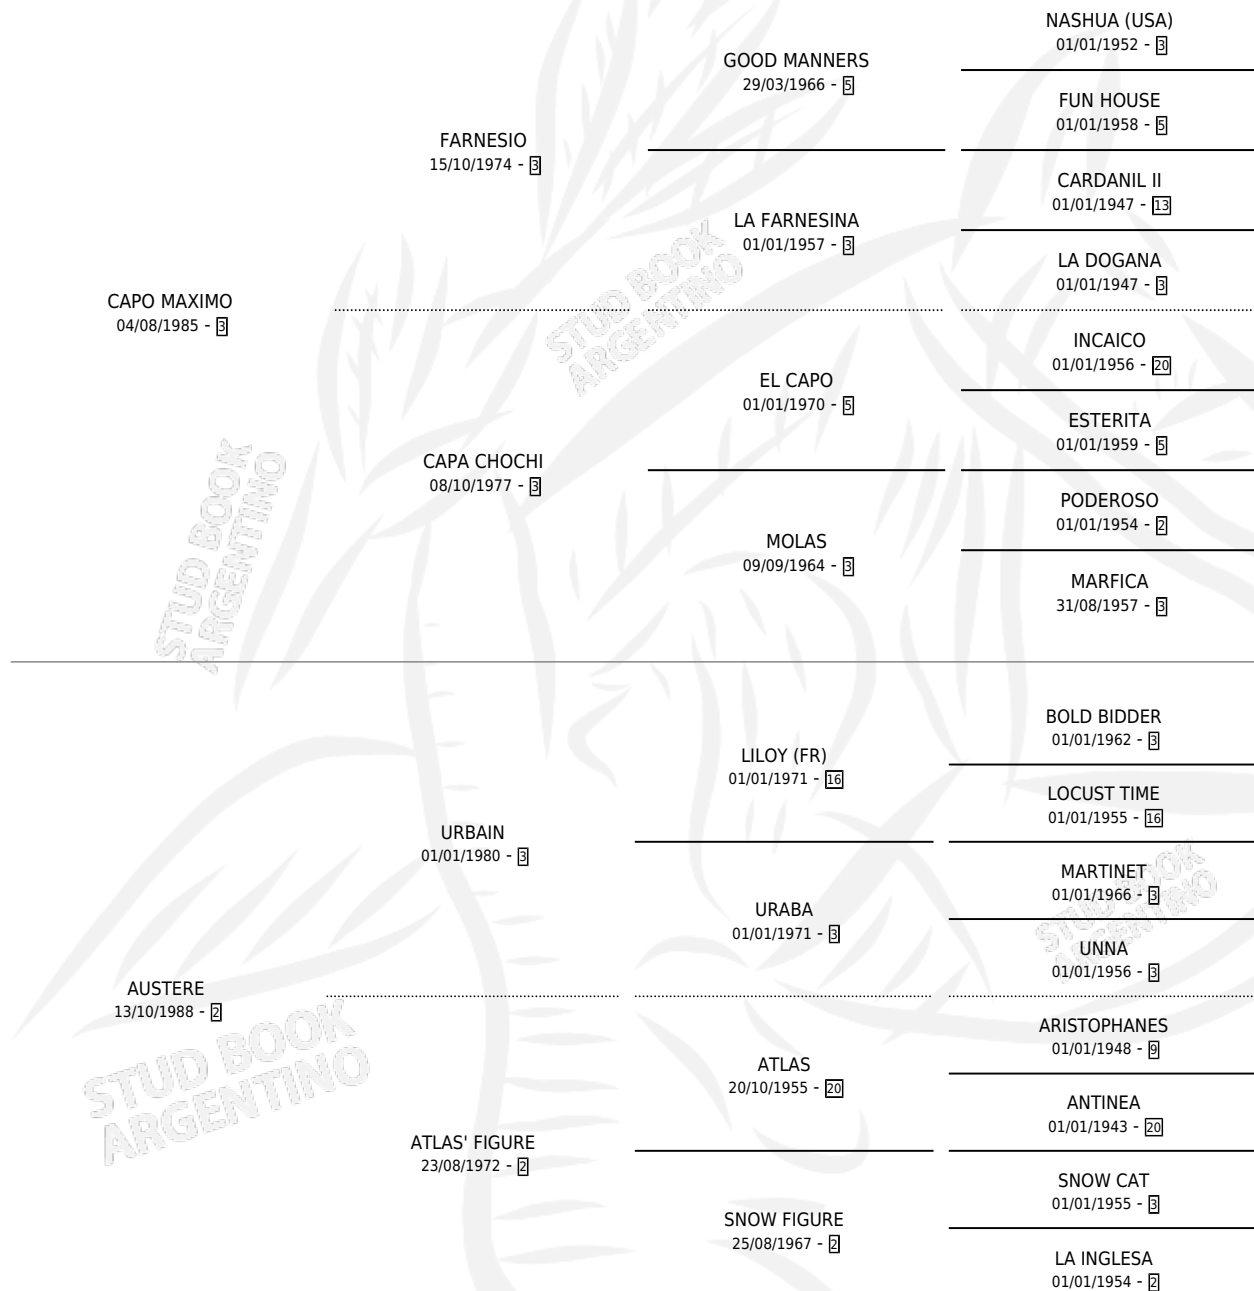

ROSA NAUTICA

por CAPO MAXIMO y AUSTERE por URBAIN

Argentina · Hembra · Alazan · SP · 10/09/1994
Familia 2-n · Volumen 35

ESTADO

TIPIFICACIÓN SANGUÍNEA	✓
TIPIFICACIÓN POR ADN	✓
PASAPORTE	X
IDENTIFICACIÓN POR MICROCHIP	X
REPRODUCTOR	✓

Lugar de nacimiento: San Pablo

Criador: Sin dato

~

HIJOS

	MACHOS	HEMBRAS
6 NACIERON	3	3
3 CORRIERON	2	1
1 GANARON	1	0
0 GANADORES CL	0 GANADORES GR	0 GANADORES G1

PEDIGREE

CAMPAÑA

Solo carreras oficiales de Argentina