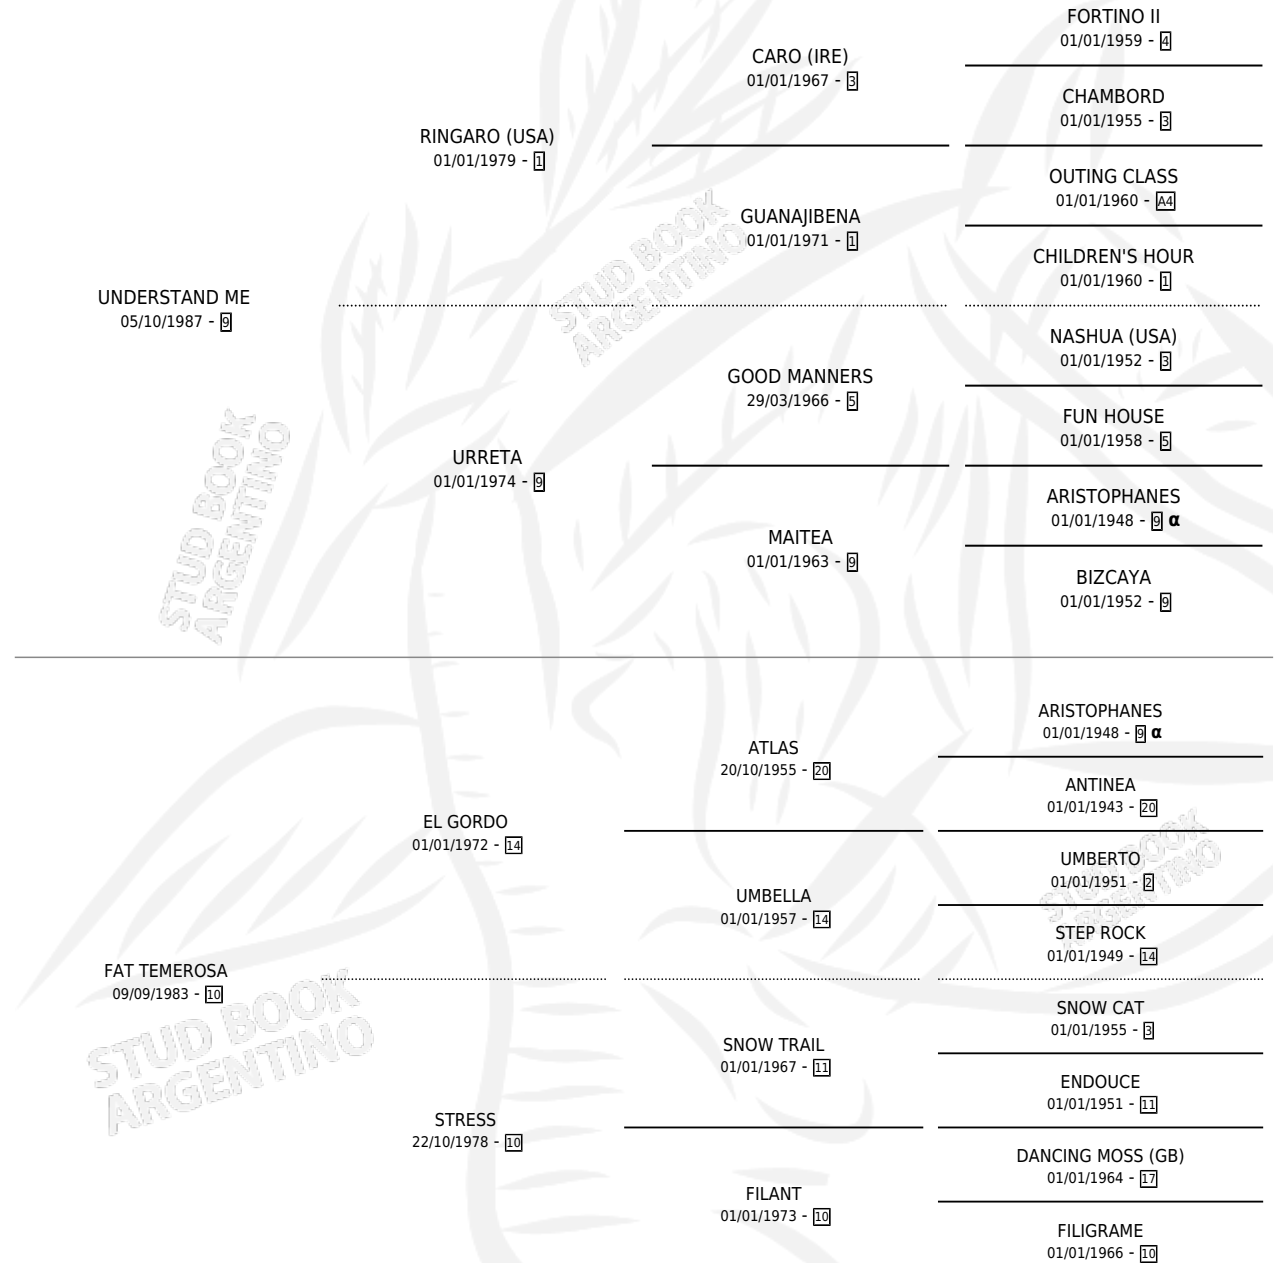

LA PANTERA ROSA

por UNDERSTAND ME y FAT TEMEROSA por EL GORDO

Argentina · Hembra · Tordillo · SP · 25/09/1994
Familia 10-b · Volumen 35

ESTADO

TIPIFICACIÓN SANGUÍNEA	X
TIPIFICACIÓN POR ADN	X
PASAPORTE	X
IDENTIFICACIÓN POR MICROCHIP	X
REPRODUCTOR	X

Lugar de nacimiento: Alegma

Criador: Alegma

PEDIGREE

INBREEDING : α

LA PANTERA ROSA

Datos oficiales del Stud Book Argentino

Documento generado el 11/05/2026

studbook.org.ar