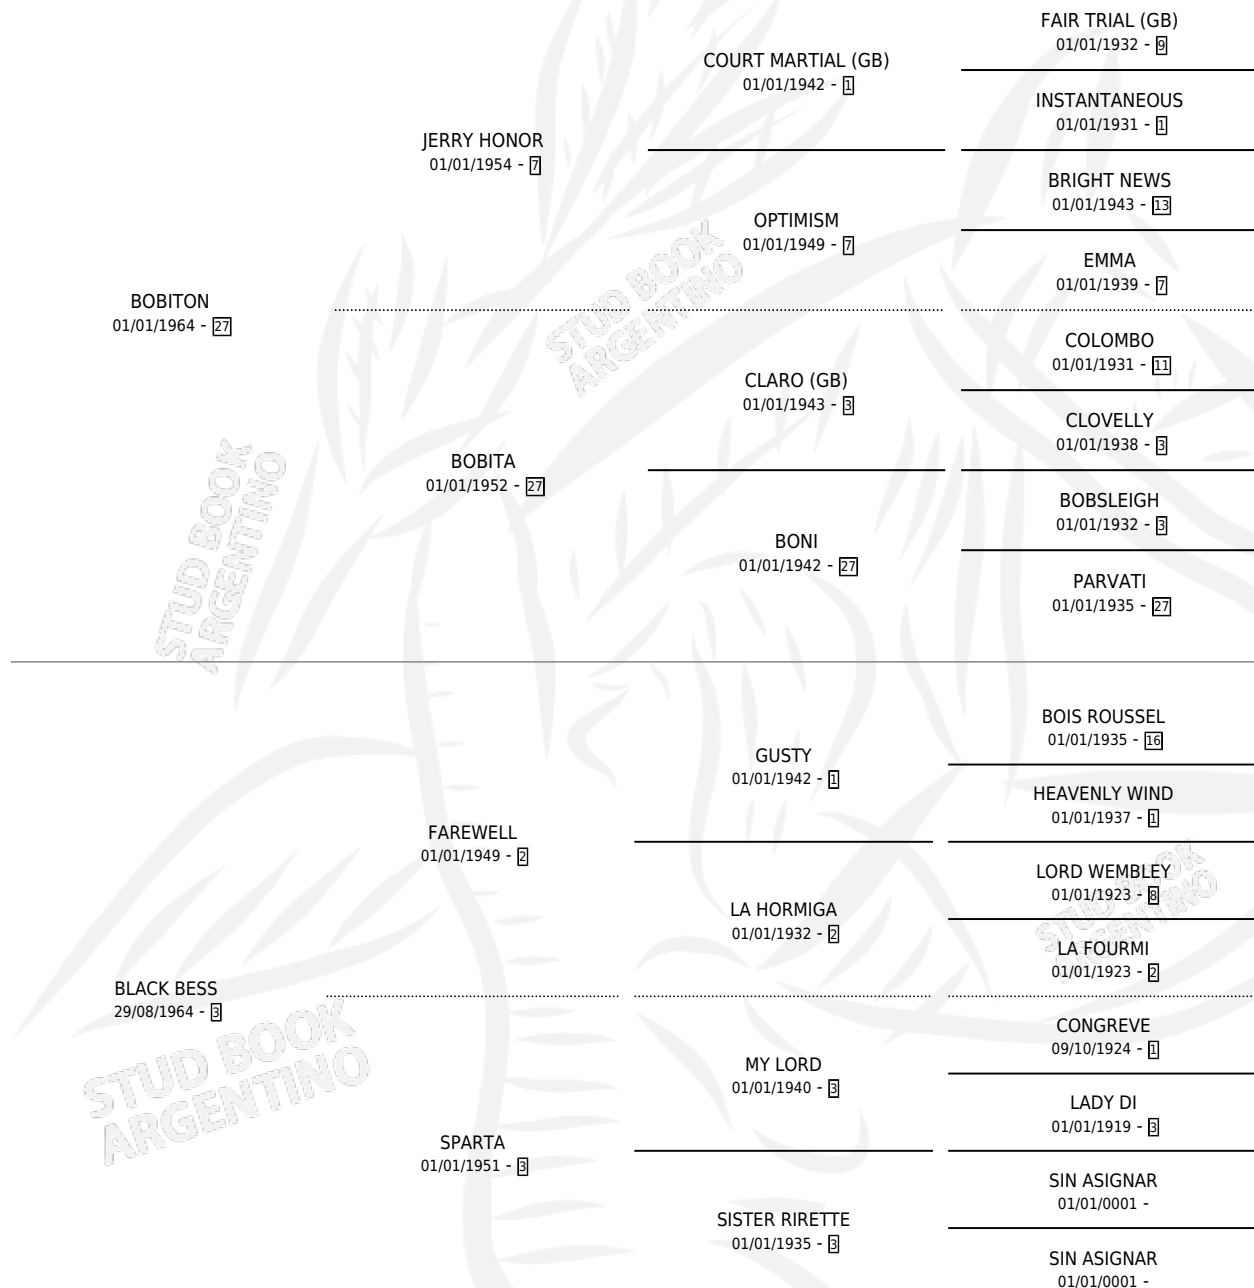

BOBITACHA

por **BOBITON** y **BLACK BESS** por **FAREWELL**

Argentina · Hembra · Alazan · SP · 13/09/1972
Familia 3-k · Volumen 28

ESTADO

TIPIFICACIÓN SANGUÍNEA	X
TIPIFICACIÓN POR ADN	X
PASAPORTE	X
IDENTIFICACIÓN POR MICROCHIP	X
REPRODUCTOR	✓

Lugar de nacimiento: Campo particular

Criador: Sin dato

~

HIJOS

	MACHOS	HEMBRAS
4 NACIERON	0	4
3 CORRIERON	0	3
1 GANARON	0	1
0 GANADORES CL	0 GANADORES GR	0 GANADORES G1

PEDIGREE