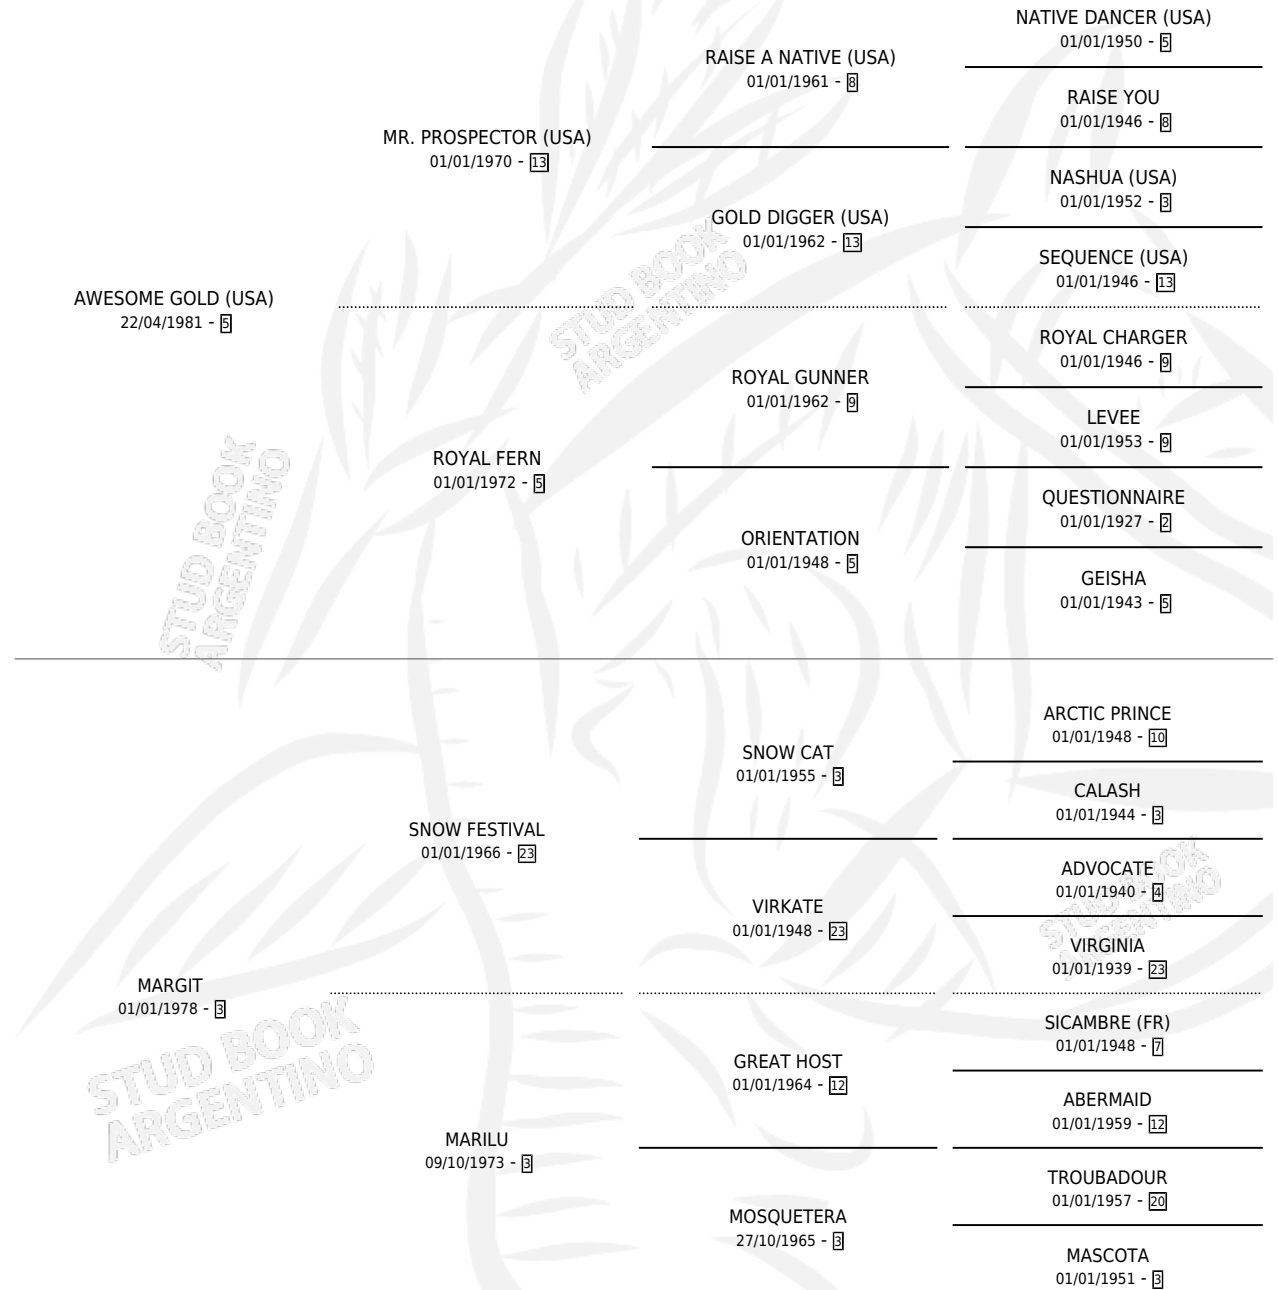

# AWESOME MARGIT

por AWESOME GOLD (USA) y MARGIT por SNOW FESTIVAL

Argentina · Hembra · Alazan · SP · 02/10/1994  
Familia 3-h · Volumen 35

## ESTADO

TIPIFICACIÓN SANGUÍNEA	X
TIPIFICACIÓN POR ADN	X
PASAPORTE	X
IDENTIFICACIÓN POR MICROCHIP	X
REPRODUCTOR	X

**Lugar de nacimiento:** Divisadero

**Criador:** Sin dato

## PEDIGREE