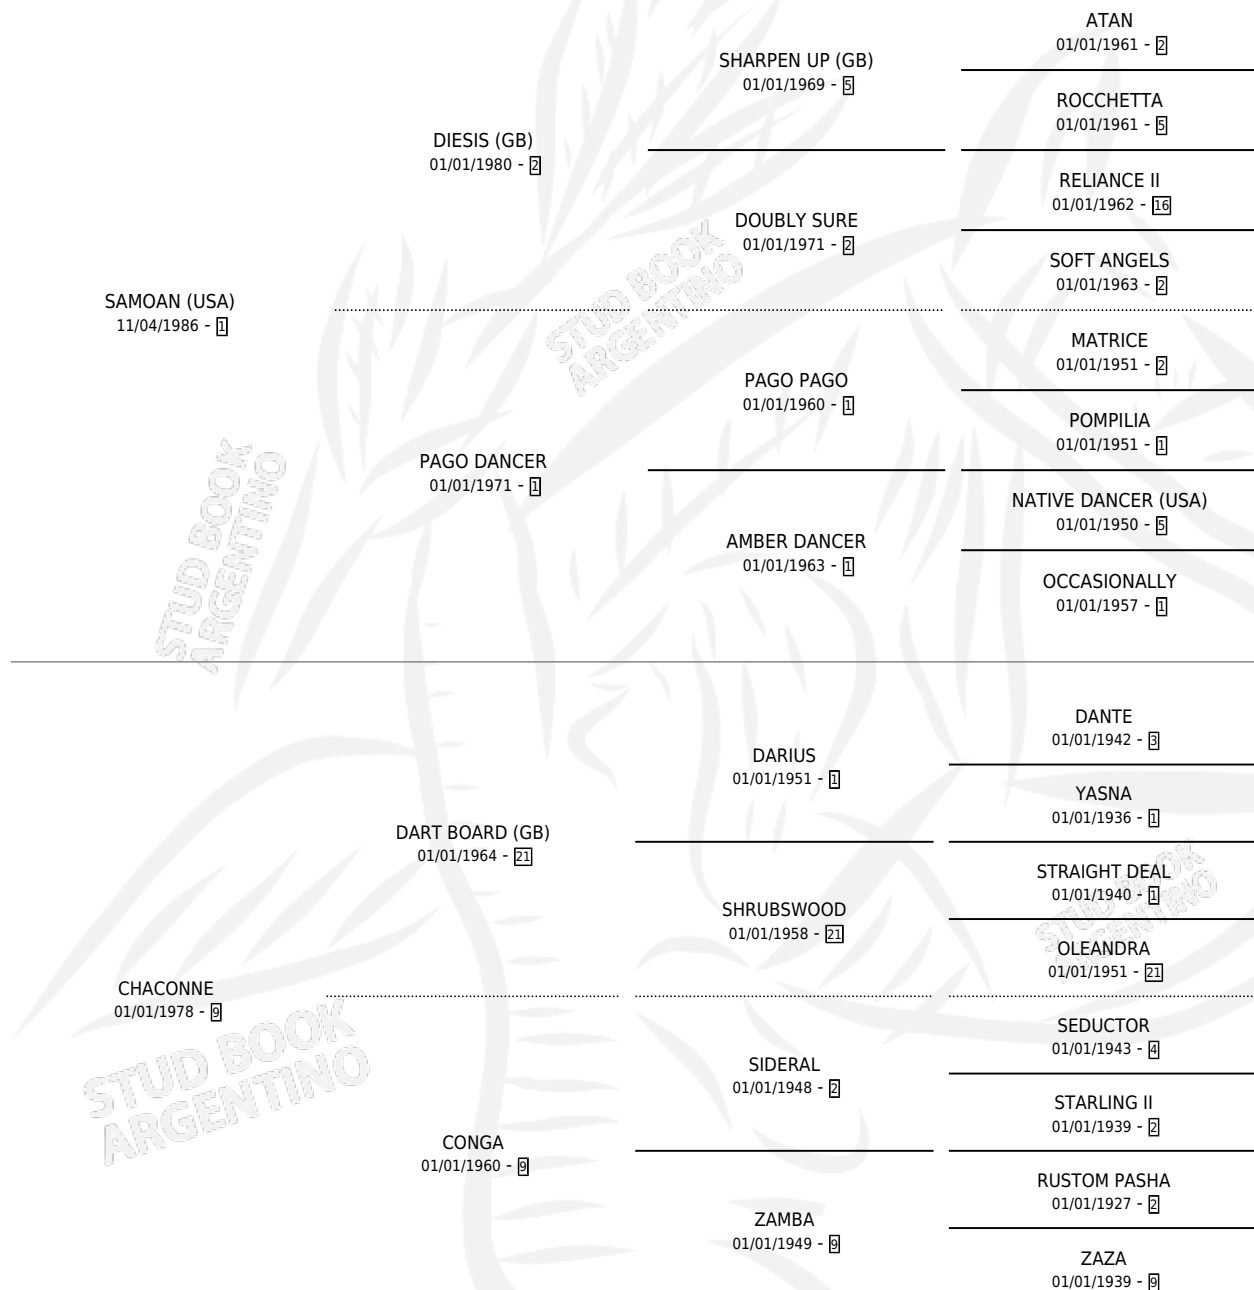

CHE JOSE

por SAMOAN (USA) y CHACONNE por DART BOARD (GB)

Argentina · Macho · Alazan · SP · 01/09/1994
Familia 9-g · Volumen 35

ESTADO

TIPIFICACIÓN SANGUÍNEA	X
TIPIFICACIÓN POR ADN	X
PASAPORTE	X
IDENTIFICACIÓN POR MICROCHIP	X
REPRODUCTOR	X

Lugar de nacimiento: Las Ortigas

Criador: Laplacette Jose Enrique

PEDIGREE

CHE JOSE

Datos oficiales del Stud Book Argentino

Documento generado el 05/05/2026

studbook.org.ar