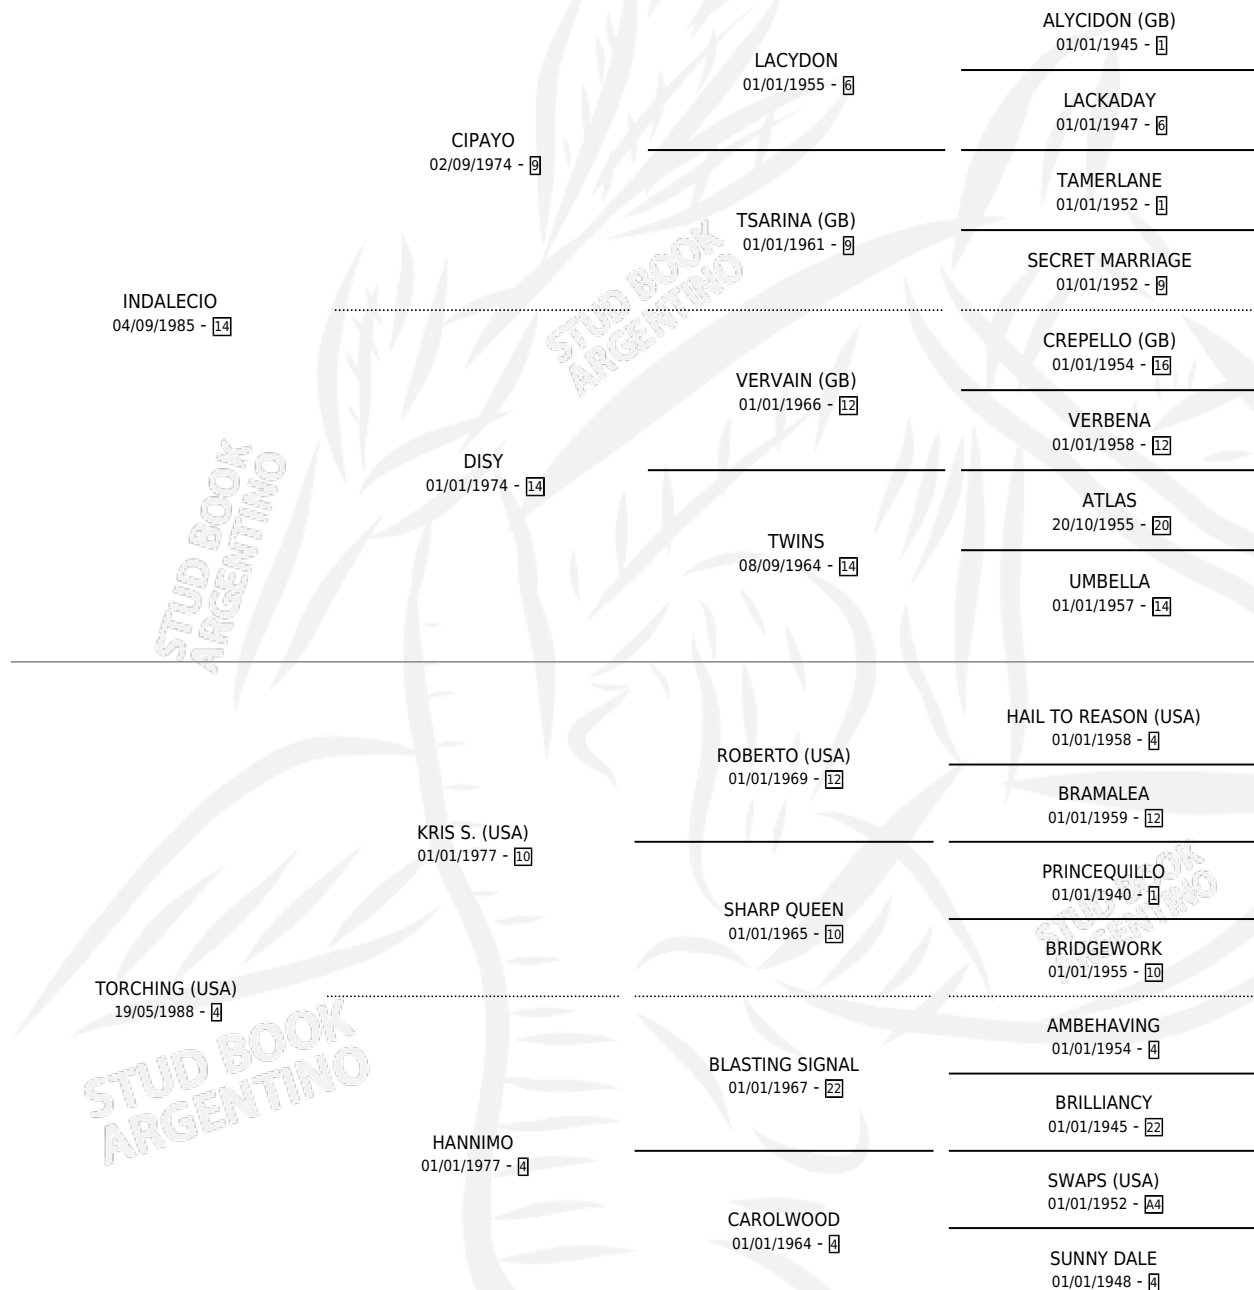

INICIO

por **INDALECIO** y **TORCHING (USA)** por **KRIS S. (USA)**

Argentina · Macho · Alazan · SP · 18/09/1994
Familia 4-r · Volumen 35

ESTADO

TIPIFICACIÓN SANGUÍNEA	X
TIPIFICACIÓN POR ADN	X
PASAPORTE	X
IDENTIFICACIÓN POR MICROCHIP	X
REPRODUCTOR	X

Lugar de nacimiento: Los Ilusos

Criador: Sin dato

PEDIGREE

CAMPAÑA

Solo carreras oficiales de Argentina

POR EDAD

EDAD	CC	1°	2°	3°	4°	5°	NP	CLC	CLG	CLCG1	CLGG1	IMPORTE	GANANCIA / CC
3 AÑOS	2	0	0	0	0	0	2	0	0	0	0	\$0	\$0
4 AÑOS	2	0	0	0	0	0	2	0	0	0	0	\$0	\$0
TOTALES	4	0	0	0	0	0	4	0	0	0	0	\$0	\$0
%		0.0%	0.0%	0.0%	0.0%	0.0%	100%	0.0%	0.0%	0.0%	0.0%		