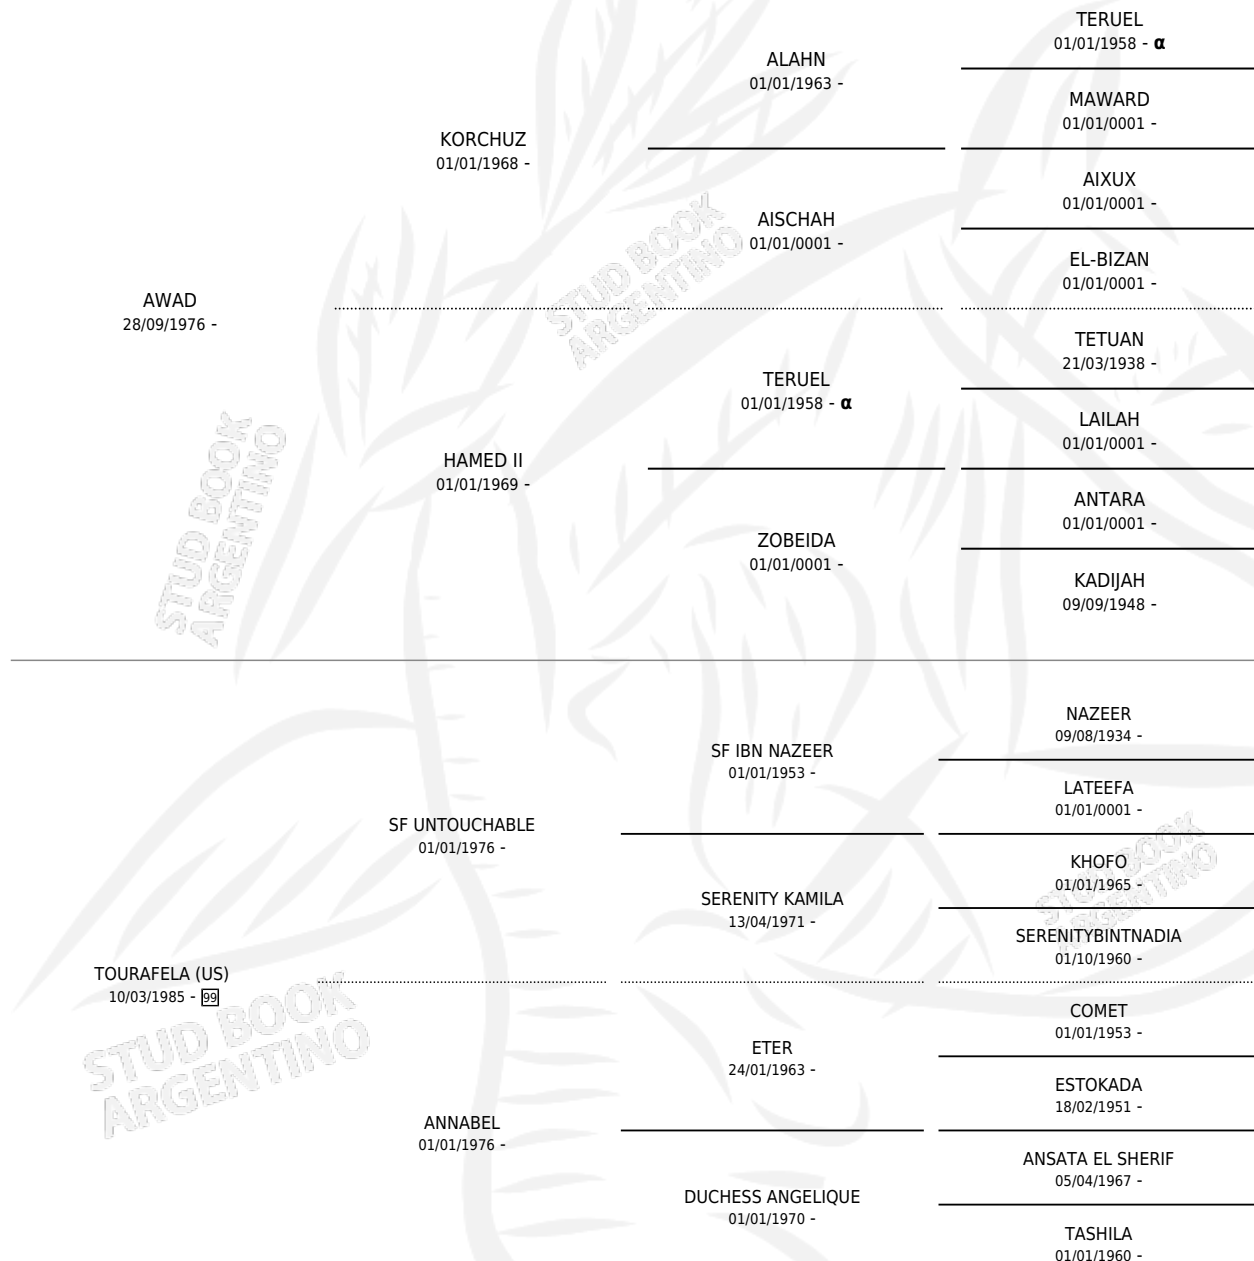

AV ALLABASKA (UY)

por AWAD y TOURAFELA (US) por SF UNTOUCHABLE

PEDIGREE

Uruguay · Hembra · Alazan · AP · 03/03/1993
Familia 99 · Volumen web

ESTADO

TIPIFICACIÓN SANGUÍNEA	✓
TIPIFICACIÓN POR ADN	✓
PASAPORTE	X
IDENTIFICACIÓN POR MICROCHIP	X
REPRODUCTOR	✓

Lugar de nacimiento: Uruguay

Criador: Extranjero

~

HIJOS

	MACHOS	HEMBRAS
8 NACIERON	4	4
1 CORRIERON	1	0

SIN ACTUACIONES

INBREEDING : α

S