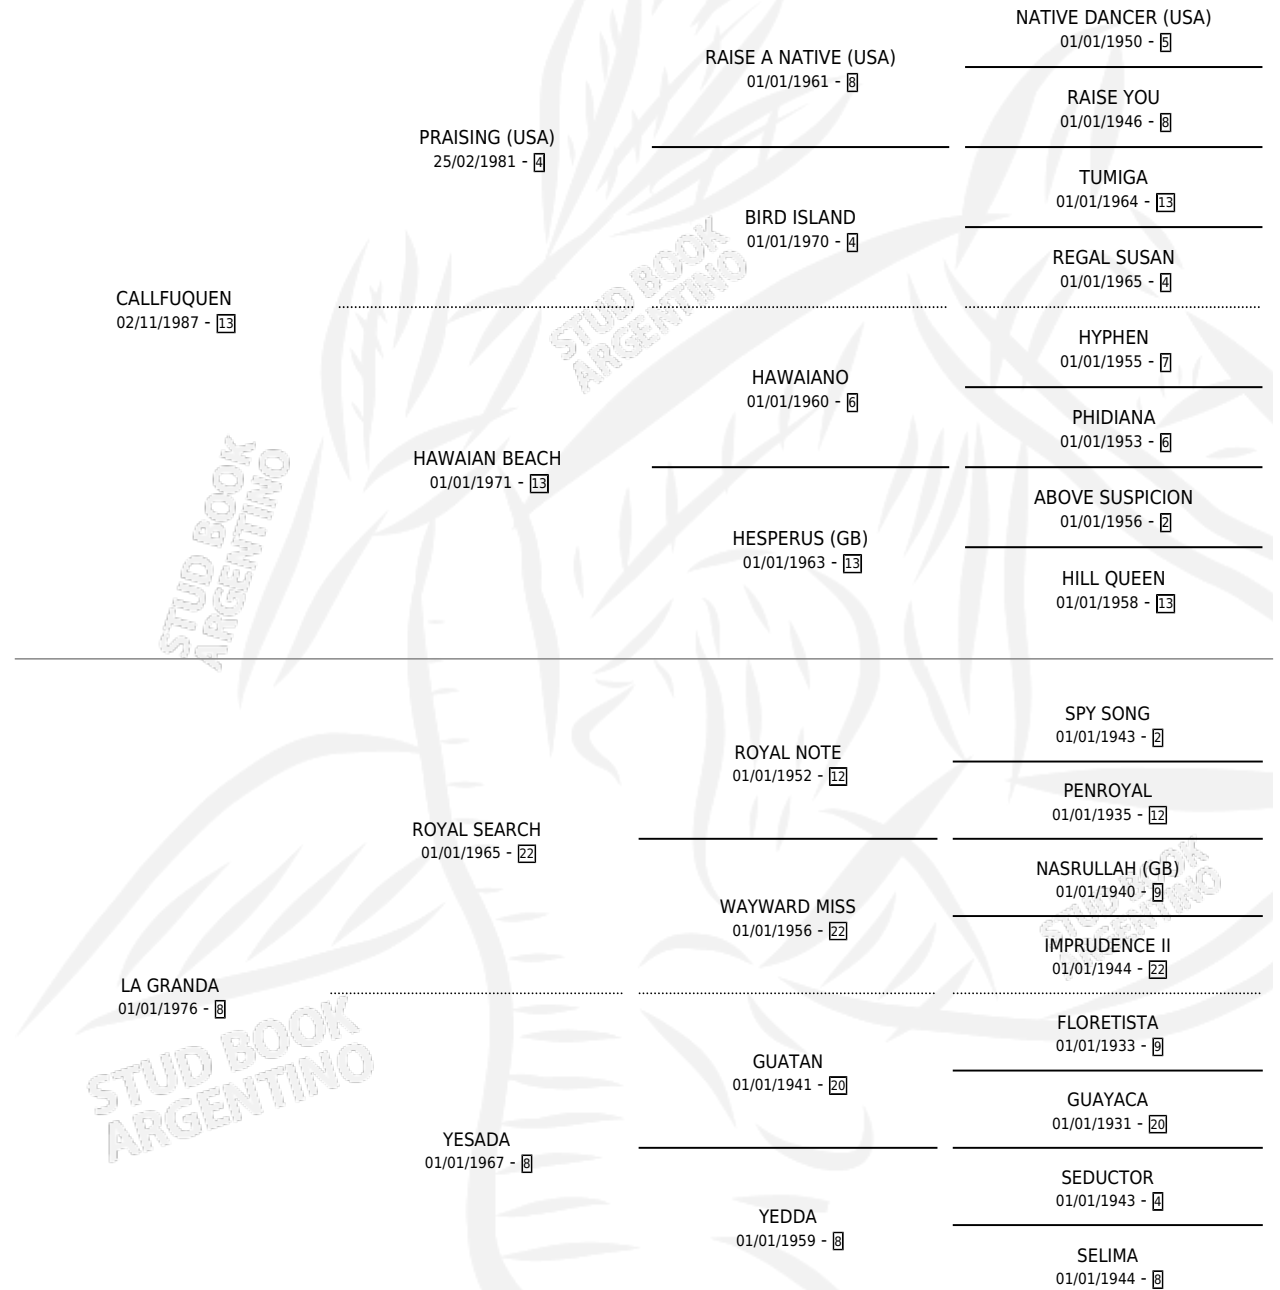

REAL GRANDEZA

por CALLFUQUEN y LA GRANDA por ROYAL SEARCH

Argentina · Hembra · Alazan · SP · 27/08/1994
Familia 8-j · Volumen 35

ESTADO

TIPIFICACIÓN SANGUÍNEA	X
TIPIFICACIÓN POR ADN	X
PASAPORTE	X
IDENTIFICACIÓN POR MICROCHIP	X
REPRODUCTOR	X

Lugar de nacimiento: Los Mimbres

Criador: Los Mimbres

PEDIGREE

REAL GRANDEZA

Datos oficiales del Stud Book Argentino

Documento generado el 12/05/2026

studbook.org.ar