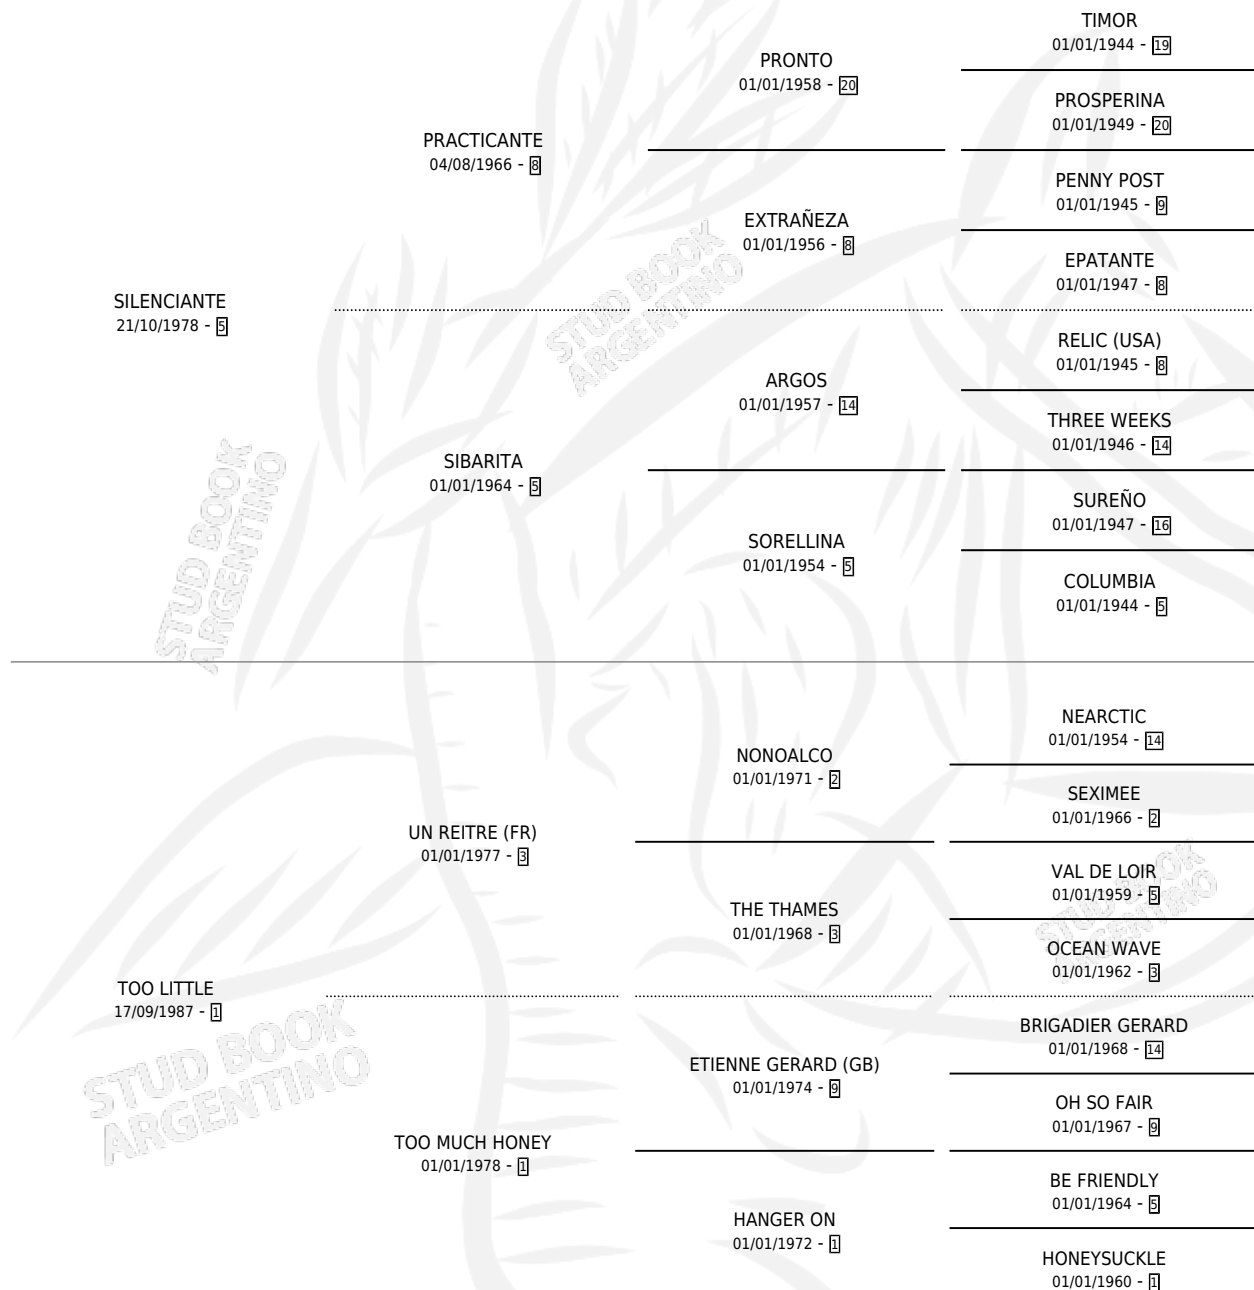

Lugar de nacimiento: Los Mimbres

Criador: Los Mimbres

~

HIJOS

	MACHOS	HEMBRAS
1 NACIERON	1	0

SIN ACTUACIONES

PEDIGREE

S

mientos 1 / Efectividad 20.00%

PADRILLO	PRODUCTO	CRIADOR	1ER SERVICIO	ÚLTIMO SERVICIO
EL CHETO	∅		14/12/2003	14/12/2003
VALUE TOSS	∅		03/11/2002	03/11/2002
SENDERO BOY	BOY ANTES (M ZC, 07/10/2002)	LOS MIMBRES	11/10/2001	13/10/2001
CREATIVITY (USA)	∅		03/03/2000	26/04/2000
VALUE TOSS	∅		24/08/1998	24/10/1998