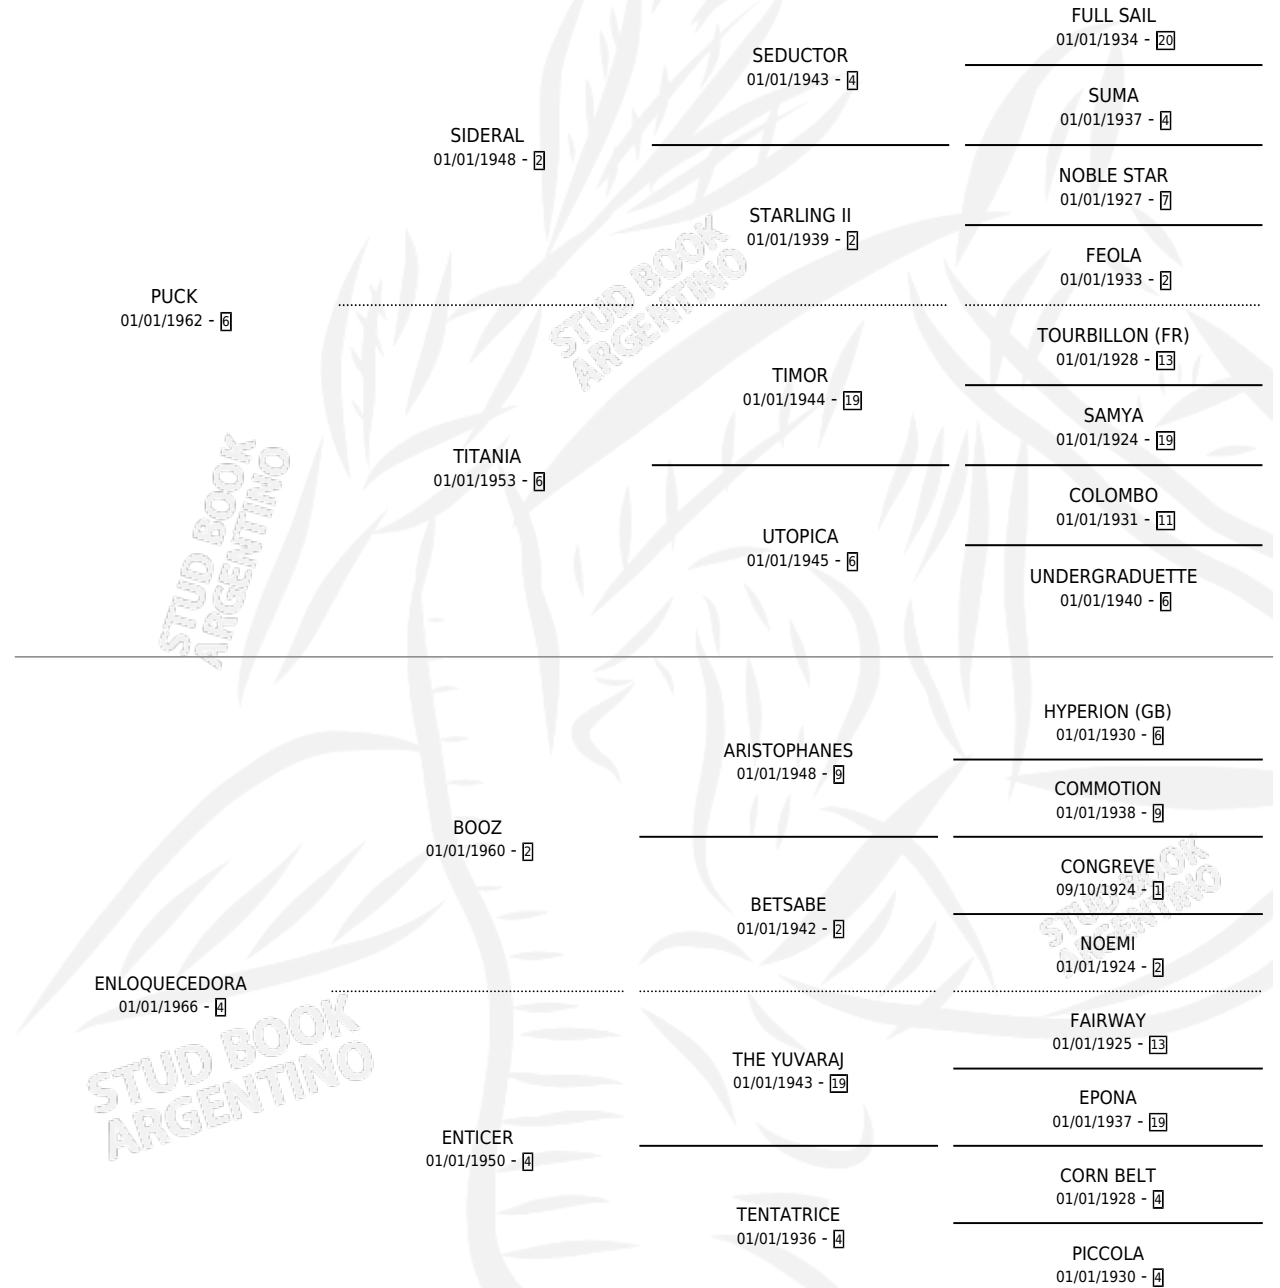

Lugar de nacimiento: Campo particular

Criador: Sin dato

~

HIJOS

	MACHOS	HEMBRAS
3 NACIERON	1	2
2 CORRIERON	1	1
2 GANARON	1	1
0 GANADORES CL	0 GANADORES GR	0 GANADORES G1

PEDIGREE

CAMPAÑA

Solo carreras oficiales de Argentina