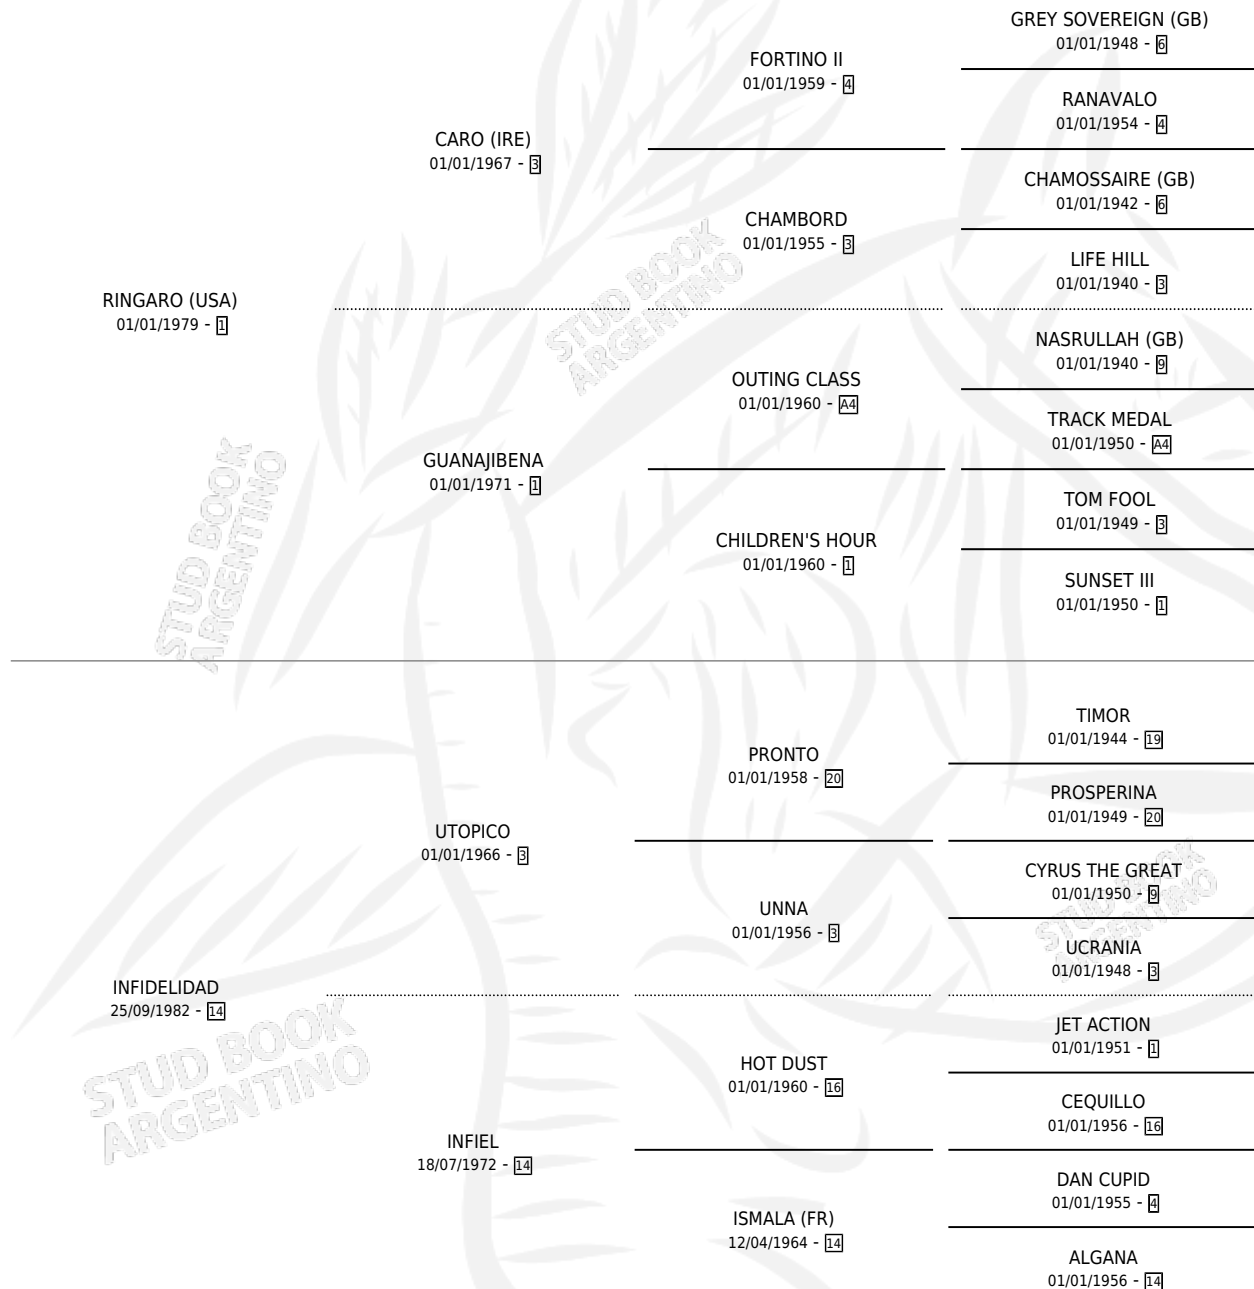

RINFI

por RINGARO (USA) y INFIDELIDAD por UTOPICO

Argentina · Hembra · Zaino · SP · 13/09/1994
Familia 14 · Volumen 35

ESTADO

TIPIFICACIÓN SANGUÍNEA	✓
TIPIFICACIÓN POR ADN	✓
PASAPORTE	X
IDENTIFICACIÓN POR MICROCHIP	X
REPRODUCTOR	✓

Lugar de nacimiento: El Padrino

Criador: Sin dato

~

HIJOS

	MACHOS	HEMBRAS
9 NACIERON	8	1
5 CORRIERON	4	1
3 GANARON	2	1
1 GANADORES CL	1 GANADORES GR	0 GANADORES G1

PEDIGREE