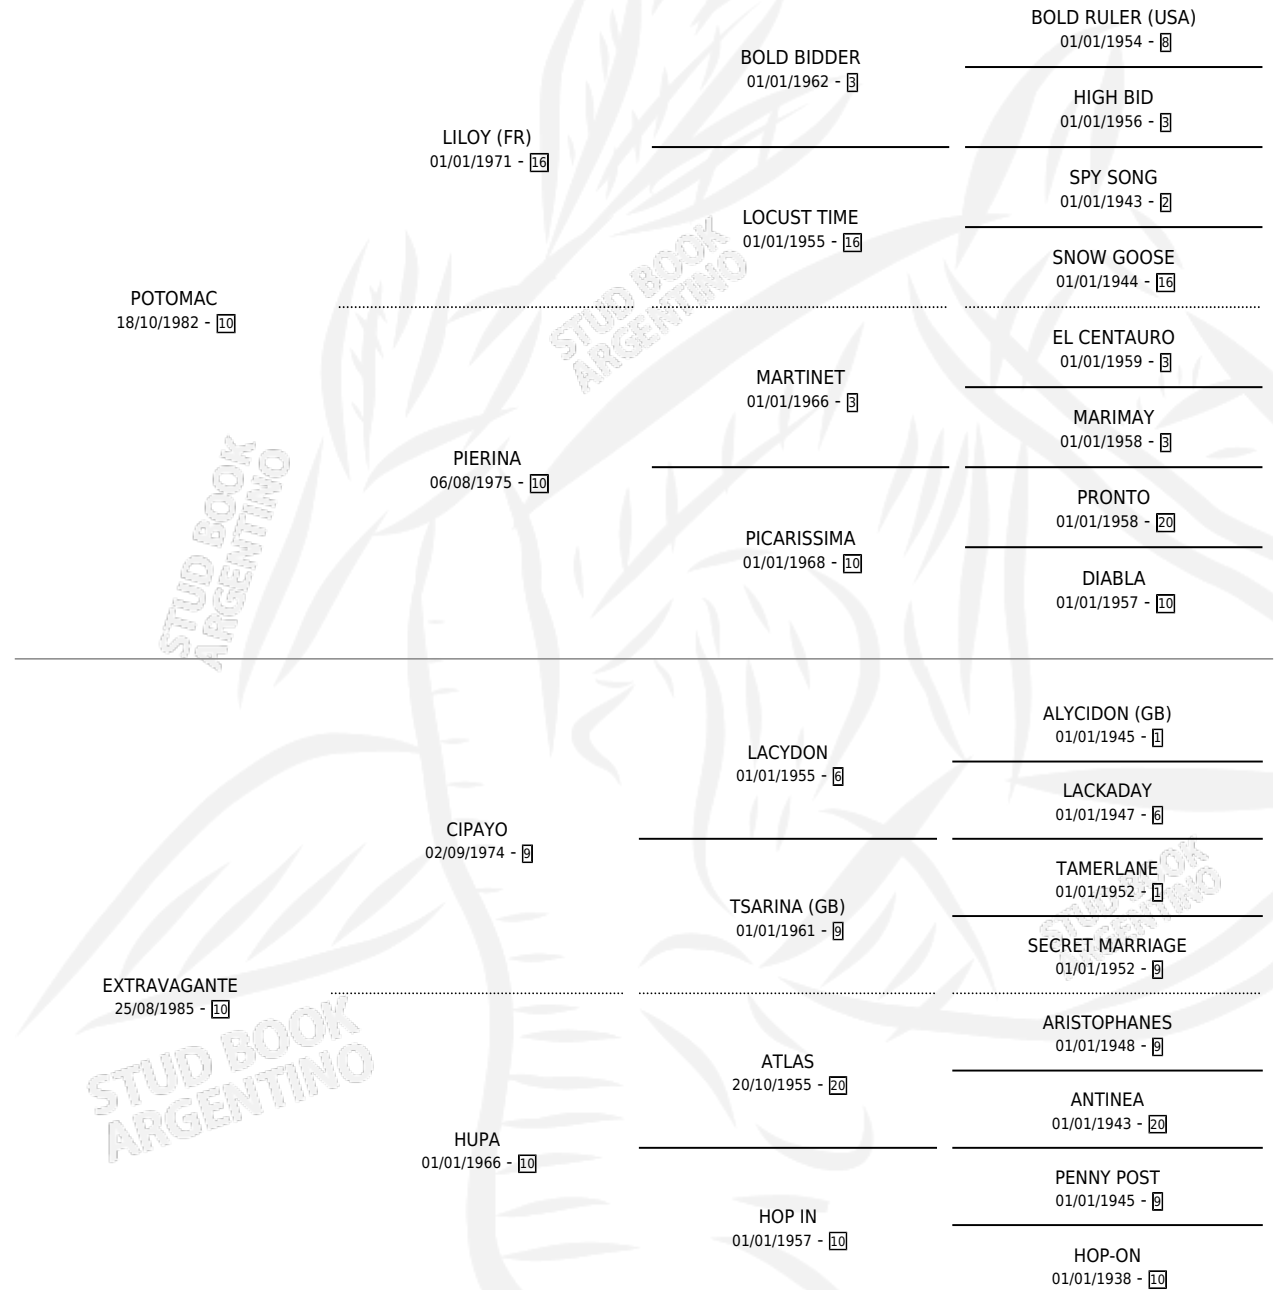

MUY ORIGINAL

por POTOMAC y EXTRAVAGANTE por CIPAYO

Argentina · Hembra · Alazan · SP · 29/08/1994
Familia 10-a · Volumen 35

ESTADO

TIPIFICACIÓN SANGUÍNEA	X
TIPIFICACIÓN POR ADN	X
PASAPORTE	X
IDENTIFICACIÓN POR MICROCHIP	X
REPRODUCTOR	X

Lugar de nacimiento: Rodeo Chico

Criador: Rodeo Chico

PEDIGREE

MUY ORIGINAL

Datos oficiales del Stud Book Argentino

Documento generado el 06/05/2026

studbook.org.ar