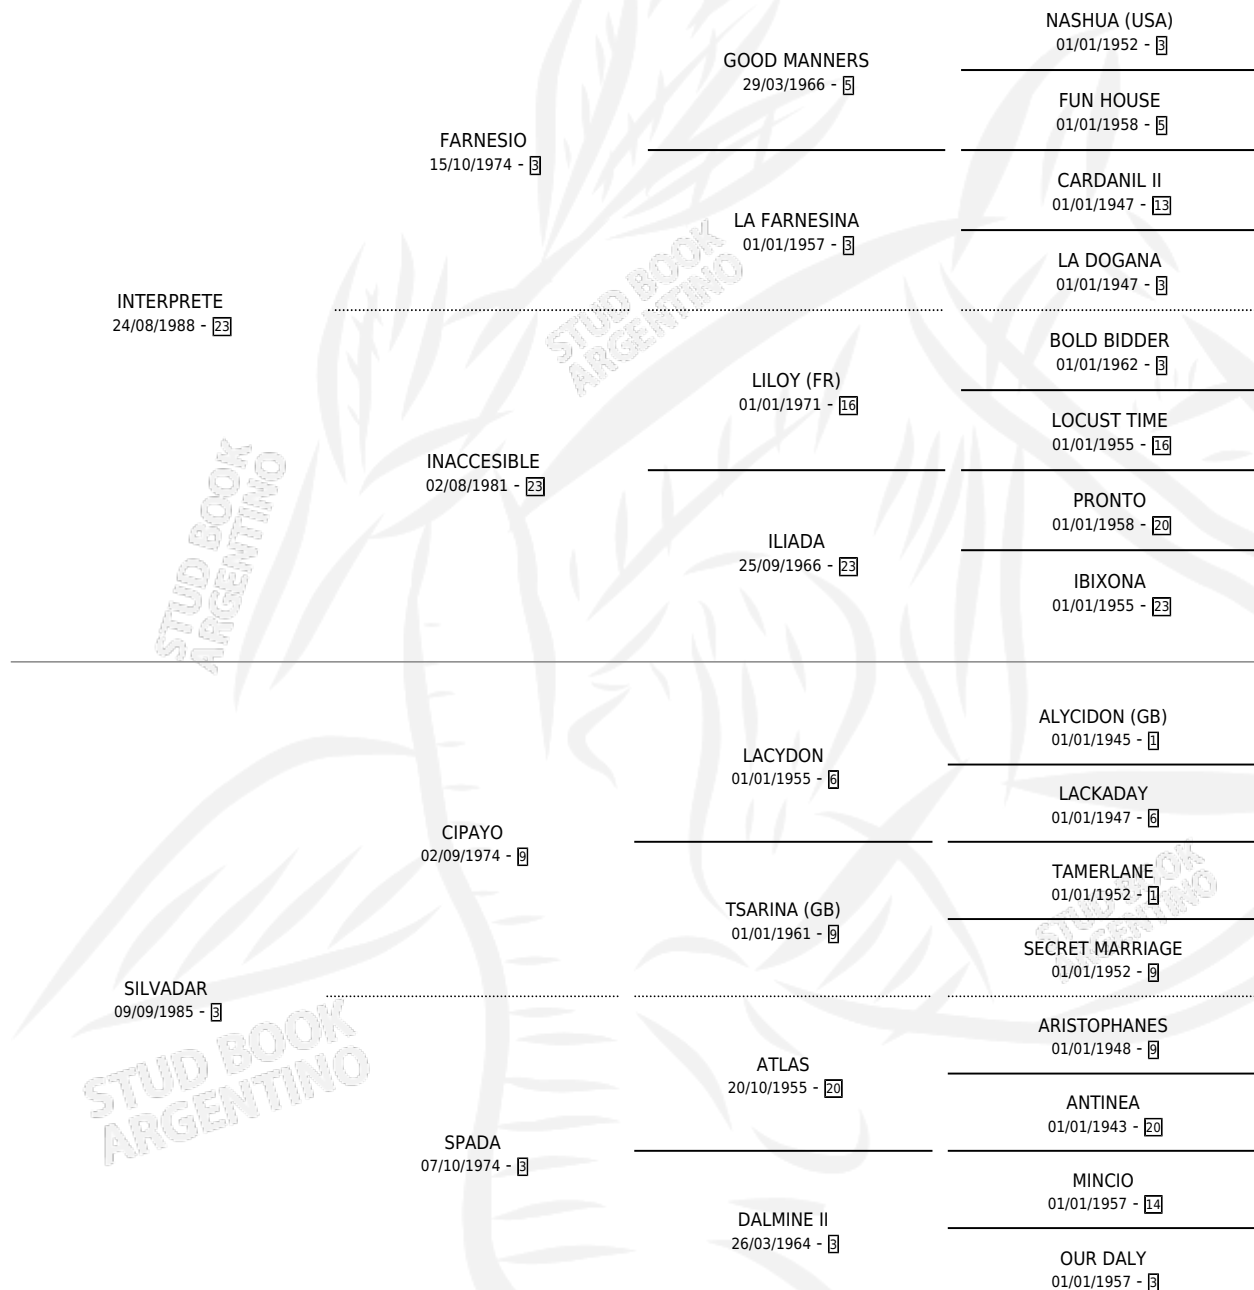

MUY SELECTO

por INTERPRETE y SILVADAR por CIPAYO

Argentina · Macho · Zaino · SP · 29/08/1994
Familia 3-h · Volumen 35

ESTADO

TIPIFICACIÓN SANGUÍNEA	X
TIPIFICACIÓN POR ADN	X
PASAPORTE	X
IDENTIFICACIÓN POR MICROCHIP	X
REPRODUCTOR	X

Lugar de nacimiento: Rodeo Chico

Criador: Rodeo Chico

PEDIGREE

MUY SELECTO

Datos oficiales del Stud Book Argentino

Documento generado el 02/05/2026

studbook.org.ar