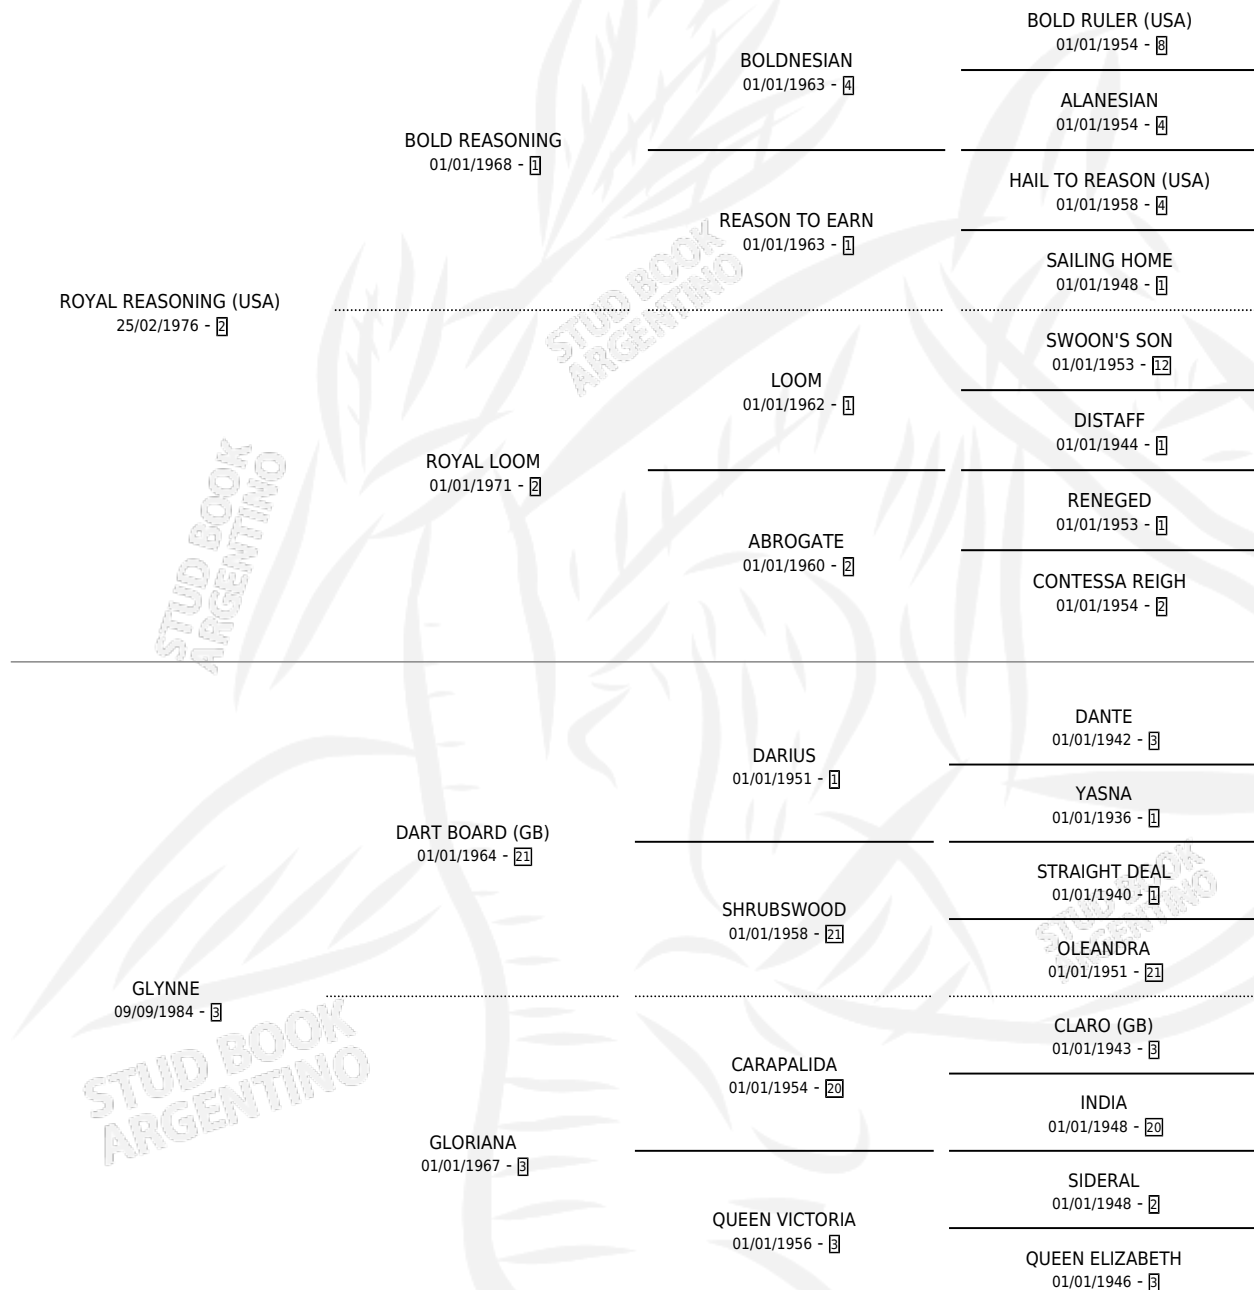

Lugar de nacimiento: Orilla Del Monte

Criador: Orilla Del Monte

~

HIJOS

	MACHOS	HEMBRAS
2 NACIERON	1	1
2 CORRIERON	1	1

SIN ACTUACIONES

PEDIGREE

CAMPAÑA

Solo carreras oficiales de Argentina

POR EDAD

EDAD	CC	1°	2°	3°	4°	5°	NP	CLC	CLG	CLCG1	CLGG1	IMPORTE	GANANCIA / CC
4 AÑOS	2	0	1	0	0	0	1	0	0	0	0	\$400	\$200
5 AÑOS	5	0	0	0	0	1	4	0	0	0	0	\$0	\$0
TOTALES	7	0	1	0	0	1	5	0	0	0	0	\$400	\$57
%		0.0%	14.3%	0.0%	0.0%	14.3%	71.4%	0.0%	0.0%	0.0%	0.0%		