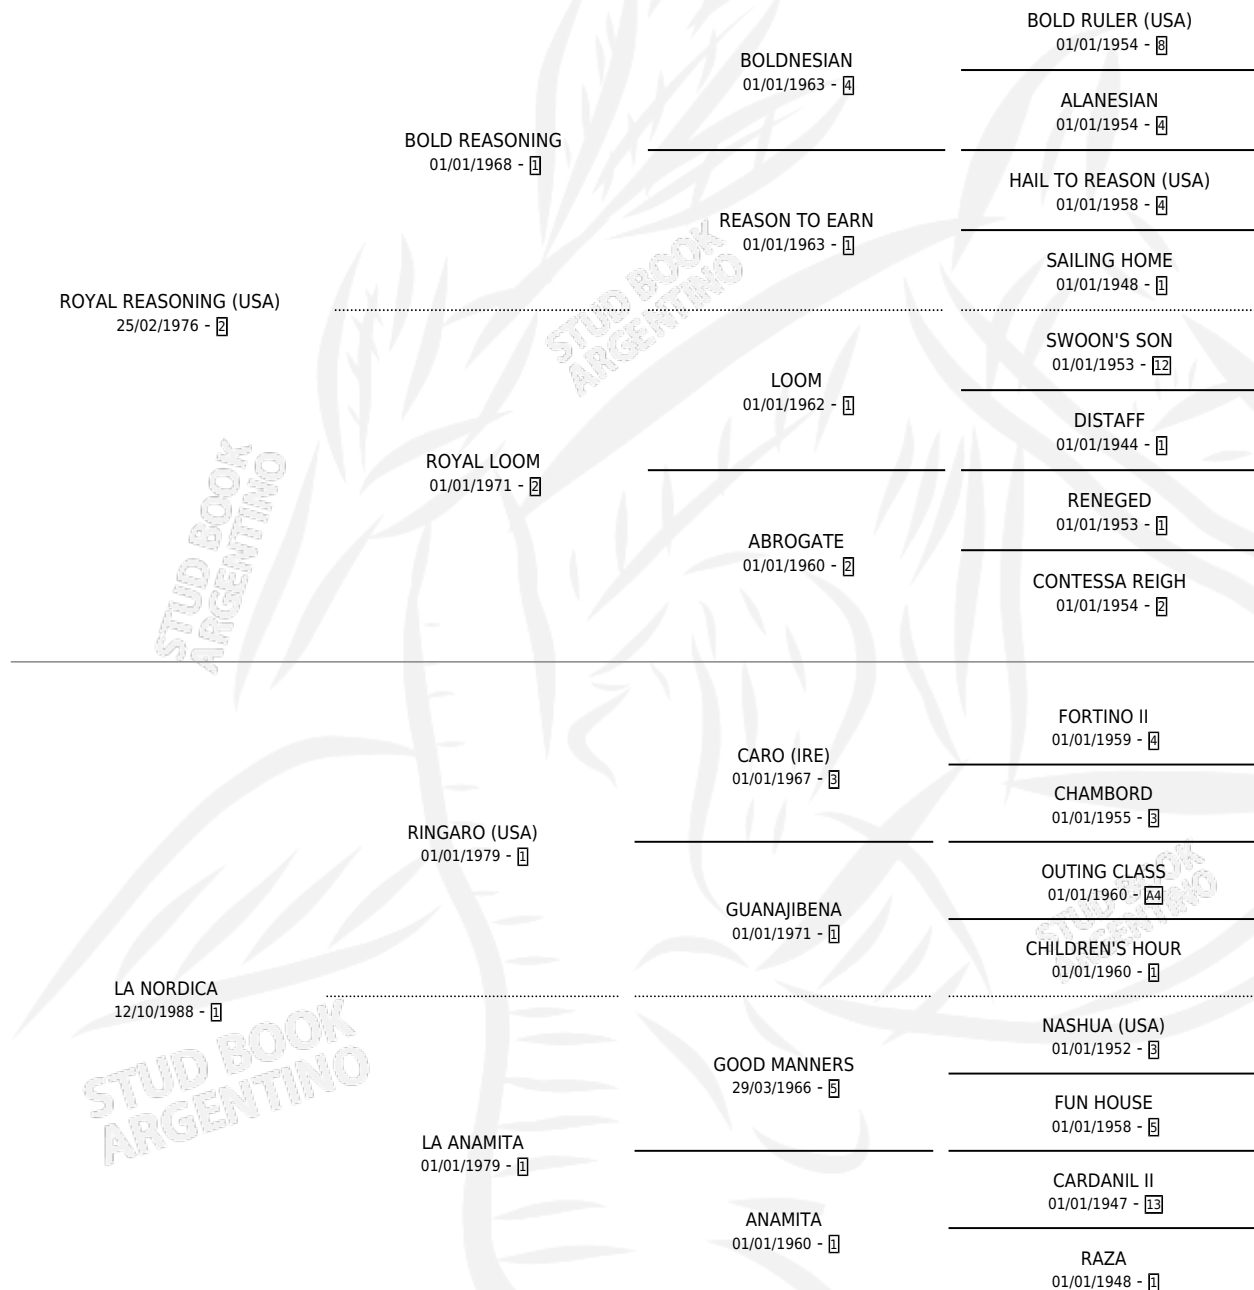

LAKES FOR EVER

por **ROYAL REASONING (USA)** y **LA NORDICA** por **RINGARO (USA)**

Argentina · Hembra · Tordillo · SP · 26/09/1994
Familia 1-e · Volumen 35

ESTADO

TIPIFICACIÓN SANGUÍNEA	✓
TIPIFICACIÓN POR ADN	✓
PASAPORTE	X
IDENTIFICACIÓN POR MICROCHIP	X
REPRODUCTOR	✓

Lugar de nacimiento: Orilla Del Monte

Criador: Orilla Del Monte

~

HIJOS

	MACHOS	HEMBRAS
12 NACIERON	6	6
4 CORRIERON	2	2
4 GANARON	2	2
0 GANADORES CL	0 GANADORES GR	0 GANADORES G1

PEDIGREE

CAMPAÑA

Solo carreras oficiales de Argentina