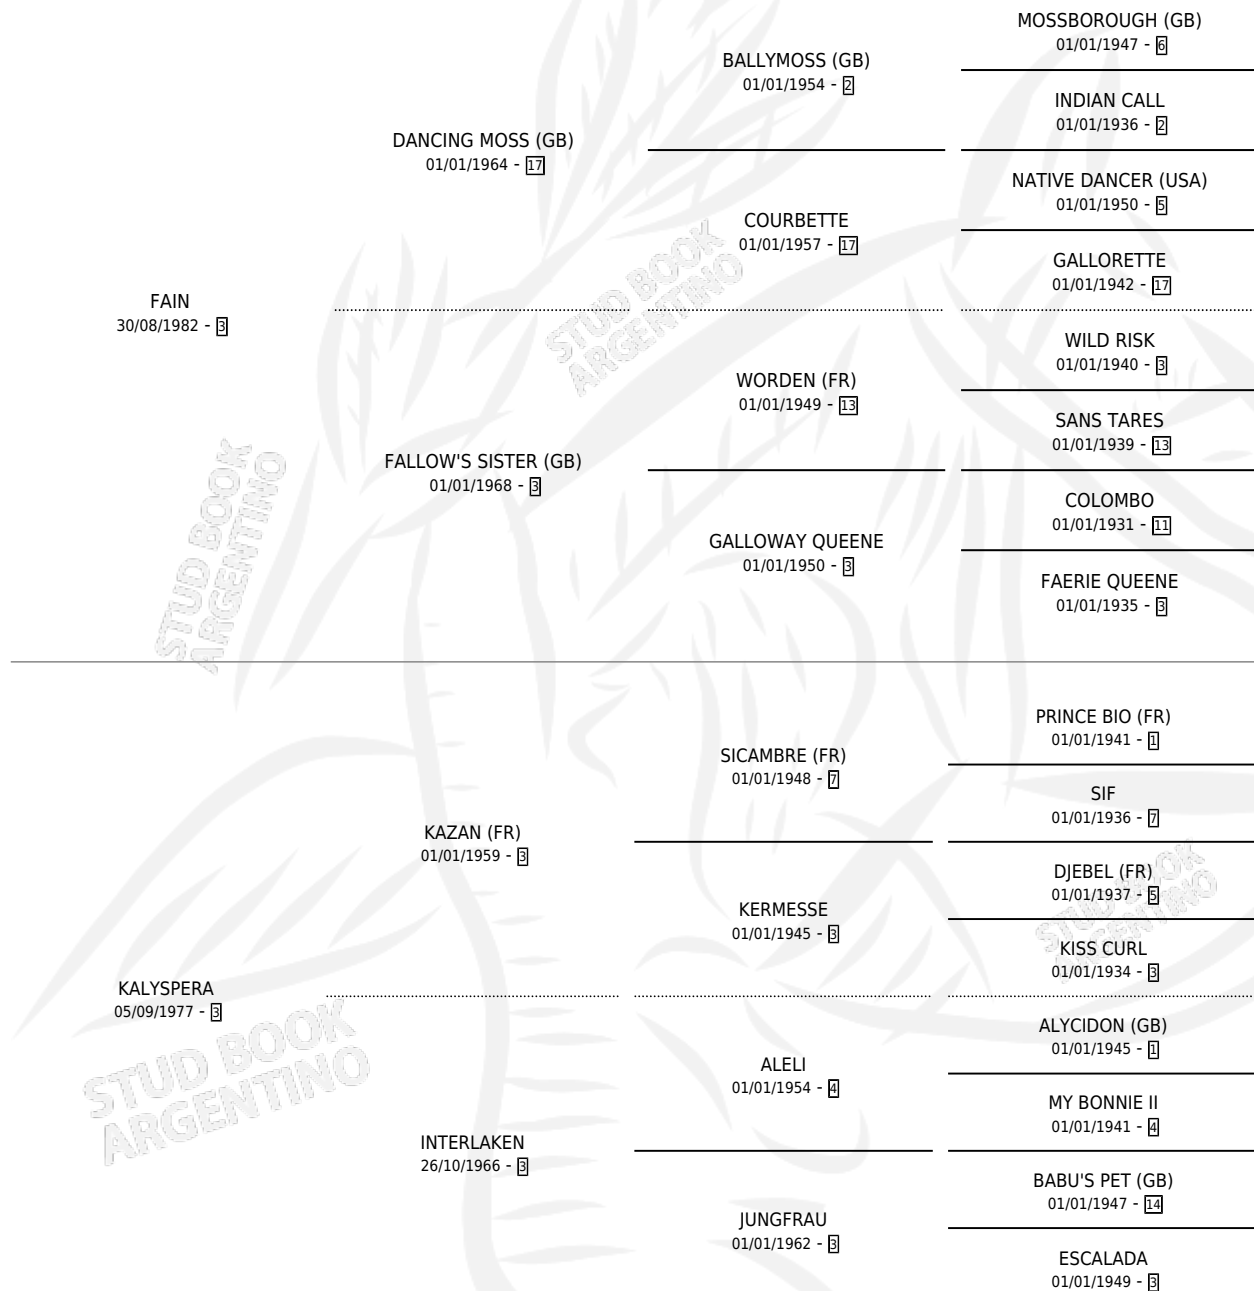

EL DISTRAIDO

por **FAIN** y **KALYSPERA** por **KAZAN (FR)**

Argentina · Macho · Zaino Negro · SP · 30/08/1994
Familia 3-m · Volumen 35

ESTADO

TIPIFICACIÓN SANGUÍNEA	X
TIPIFICACIÓN POR ADN	X
PASAPORTE	X
IDENTIFICACIÓN POR MICROCHIP	X
REPRODUCTOR	X

Lugar de nacimiento: Mariela Y Andrea

Criador: Sin dato

PEDIGREE

EL DISTRAIDO

Datos oficiales del Stud Book Argentino

Documento generado el 02/05/2026

studbook.org.ar