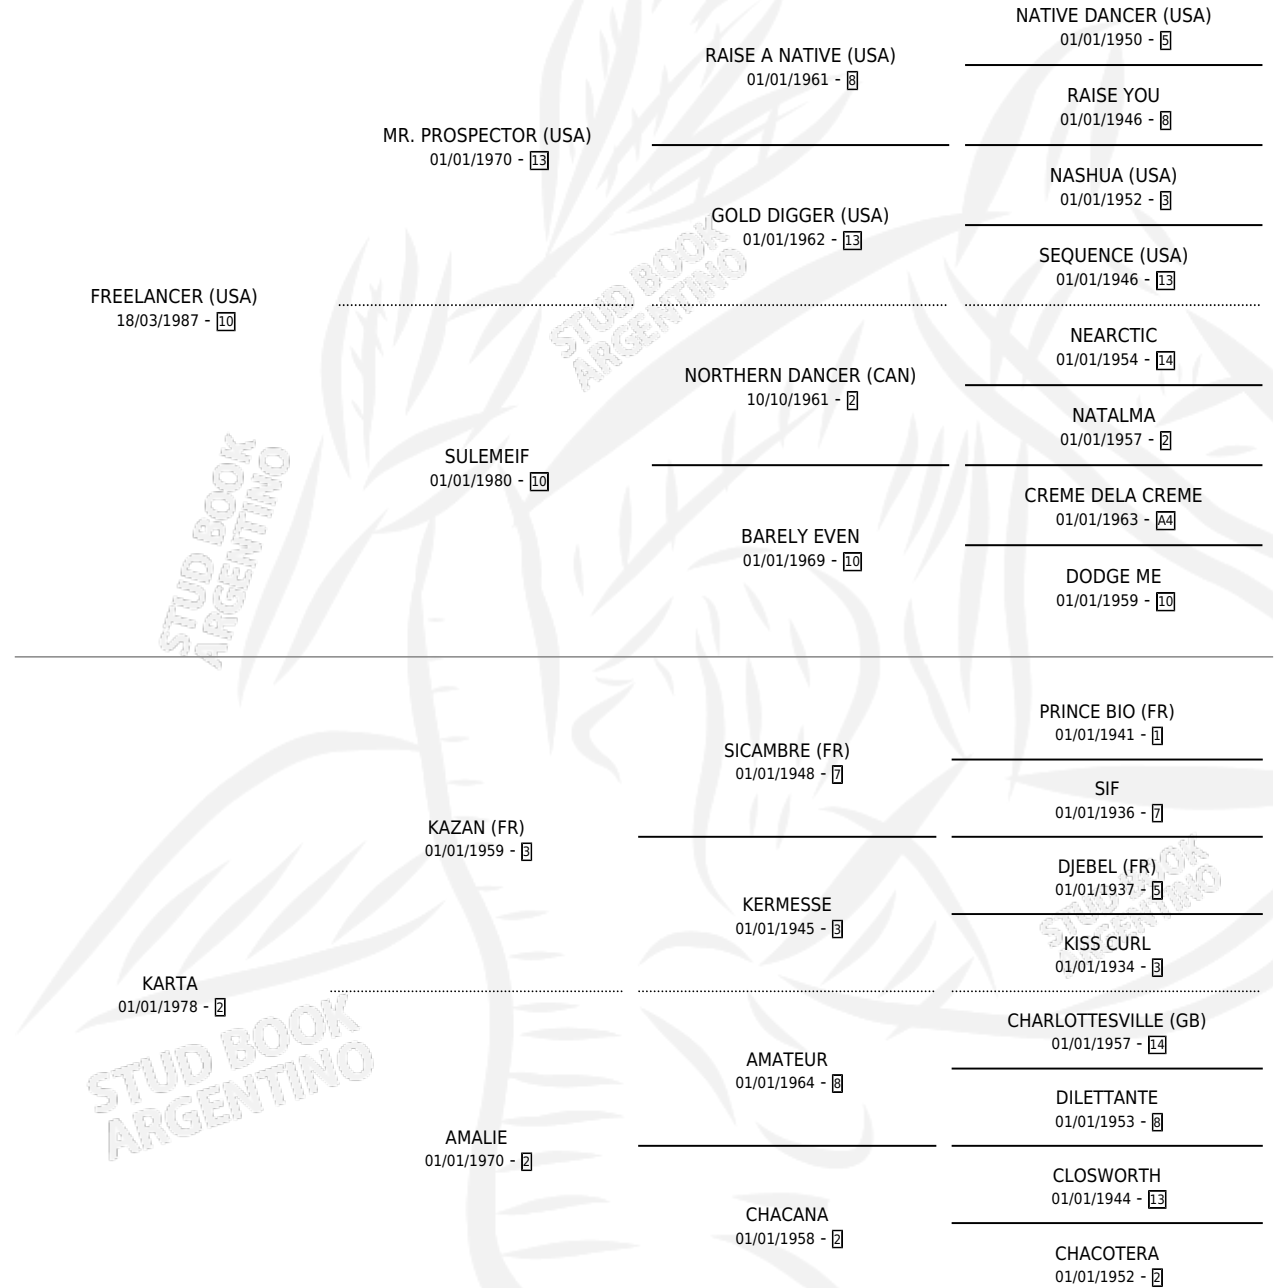

FREE RECORD

por **FREELANCER (USA)** y **KARTA** por **KAZAN (FR)**

Argentina · Macho · Alazan · SP · 31/08/1994
Familia 2-h · Volumen 35

ESTADO

TIPIFICACIÓN SANGUÍNEA	X
TIPIFICACIÓN POR ADN	X
PASAPORTE	X
IDENTIFICACIÓN POR MICROCHIP	X
REPRODUCTOR	X

Lugar de nacimiento: Santa Ana

Criador: Santa Ana

PEDIGREE