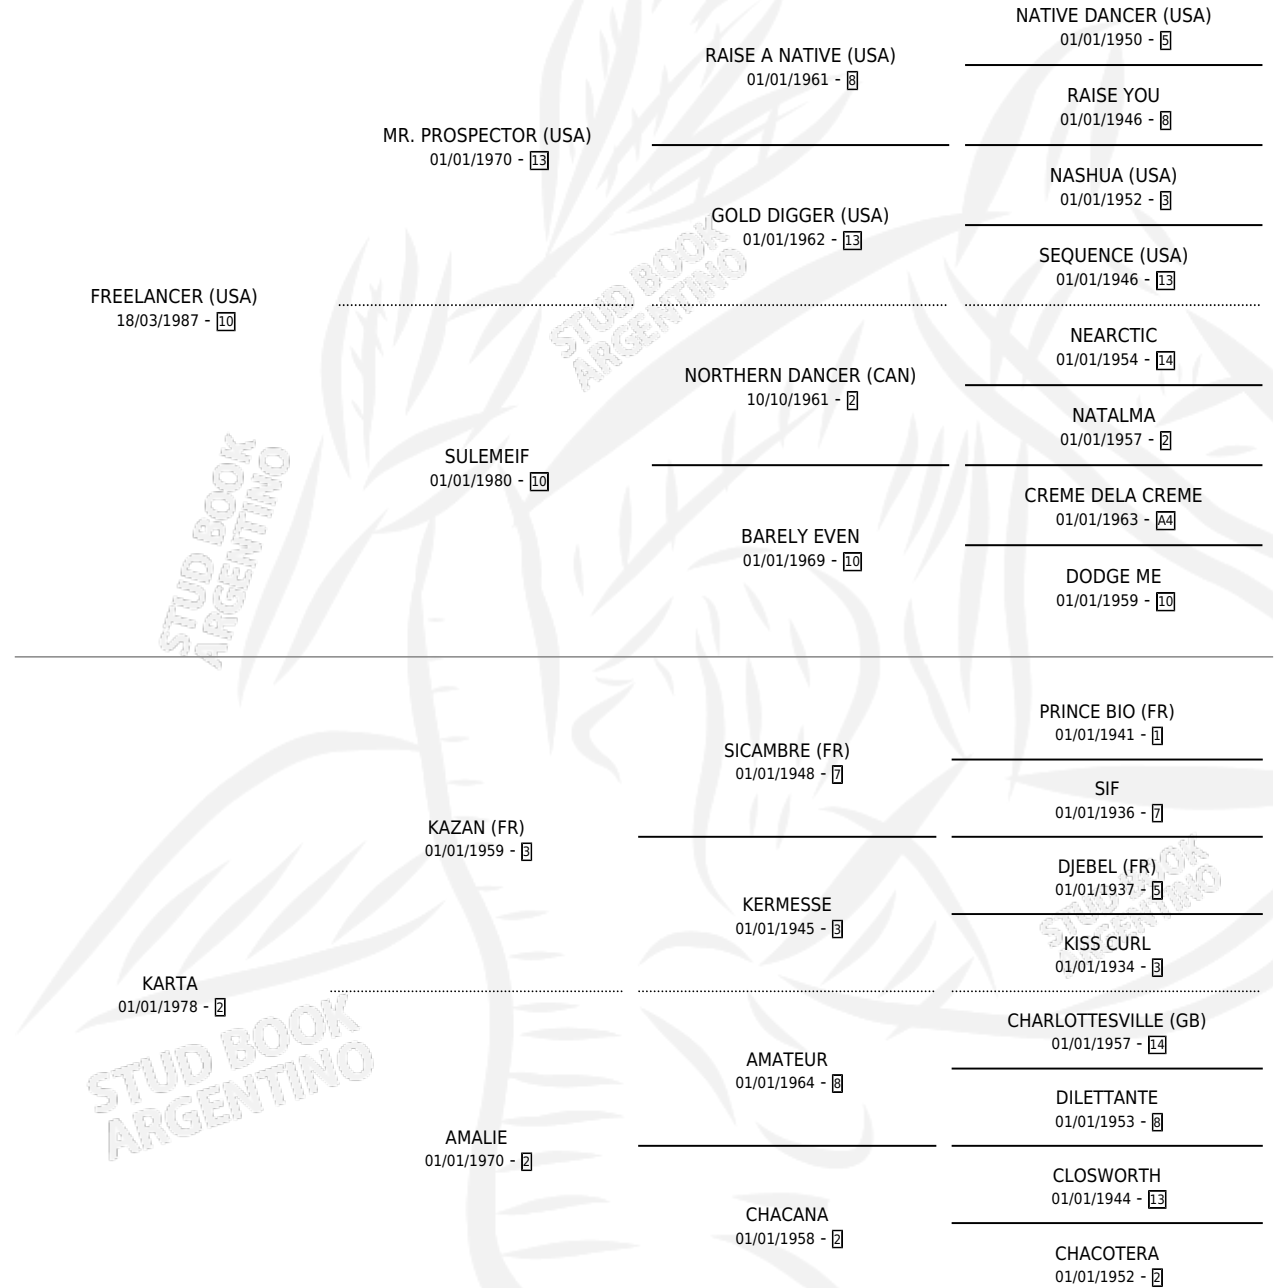

FREE RECORD

por **FREELANCER (USA)** y **KARTA** por **KAZAN (FR)**

Argentina · Macho · Alazan · SP · 31/08/1994
Familia 2-h · Volumen 35

ESTADO

TIPIFICACIÓN SANGUÍNEA	X
TIPIFICACIÓN POR ADN	X
PASAPORTE	X
IDENTIFICACIÓN POR MICROCHIP	X
REPRODUCTOR	X

Lugar de nacimiento: Santa Ana

Criador: Santa Ana

PEDIGREE

CAMPAÑA

Solo carreras oficiales de Argentina

POR EDAD

EDAD	CC	1°	2°	3°	4°	5°	NP	CLC	CLG	CLCG1	CLGG1	IMPORTE	GANANCIA / CC
3 AÑOS	6	0	1	0	1	0	4	4	0	0	0	\$1,000	\$167
4 AÑOS	3	0	1	0	1	0	1	0	0	0	0	\$1,175	\$392
5 AÑOS	2	0	1	0	0	0	1	0	0	0	0	\$820	\$410
6 AÑOS	1	0	0	0	0	0	1	0	0	0	0	\$0	\$0
TOTALES	12	0	3	0	2	0	7	4	0	0	0	\$2,995	\$250
%		0.0%	25.0%	0.0%	16.7%	0.0%	58.3%	33.3%	0.0%	0.0%	0.0%		

Placés en Palermo y Rio Cuarto en 12 carreras disputadas, 2do Polla Potrillos (C), 4to Jockey Club (C).

POR DISTANCIA

HIPODROMO	CC	1°	2°	3°	4°	5°	NP	CLC	CLG	CLCG1	CLGG1	IMPORTE
SAN ISIDRO	3	0	0	0	0	0	3	0	0	0	0	\$0
1000 MTS	2	0	0	0	0	0	2	0	0	0	0	\$0
1400 MTS	1	0	0	0	0	0	1	0	0	0	0	\$0
PALERMO	5	0	2	0	1	0	1	0	0	0	0	\$1,995
1000 MTS	3	0	2	0	0	0	0	0	0	0	0	\$1,760
1200 MTS	1	0	0	0	1	0	0	0	0	0	0	\$235
1400 MTS	1	0	0	0	0	0	1	0	0	0	0	\$0
RIO CUARTO	3	0	1	0	1	0	1	0	0	0	0	\$1,000
2200 MTS	1	0	0	0	0	0	1	0	0	0	0	\$0
1800 MTS	1	0	0	0	1	0	0	0	0	0	0	\$0
1600 MTS	1	0	1	0	0	0	0	0	0	0	0	\$1,000
ROSARIO	1	0	0	0	0	0	1	0	0	0	0	\$0
1200 MTS	1	0	0	0	0	0	1	0	0	0	0	\$0