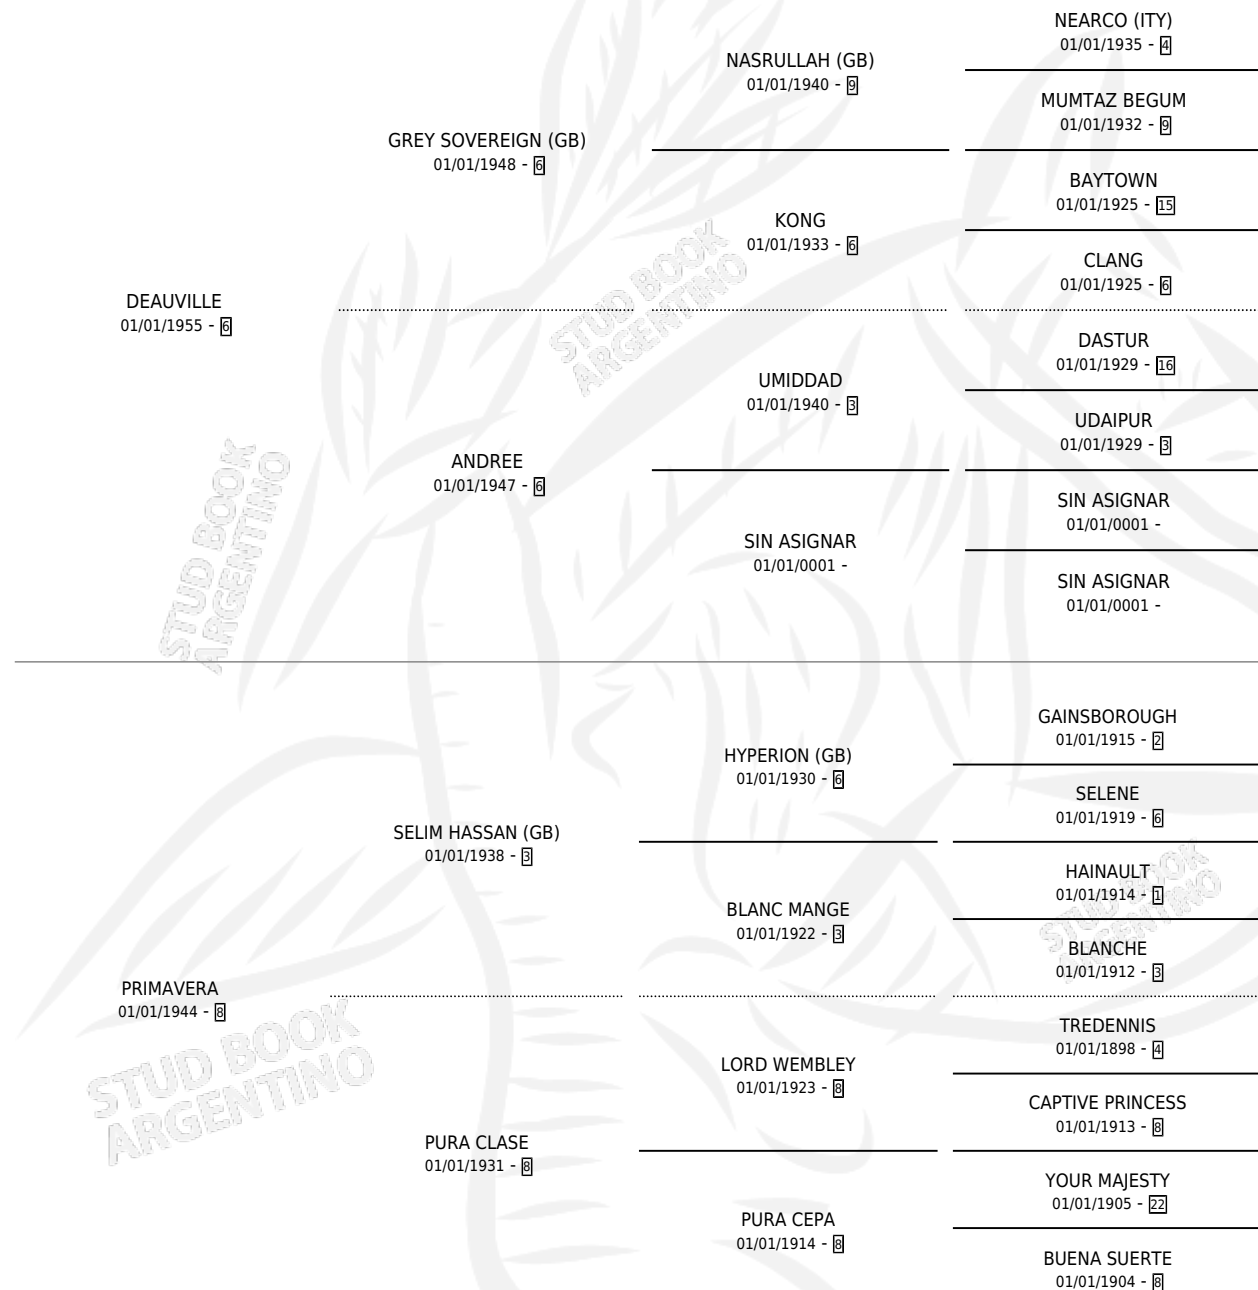

DELILAH

por **DEAUVILLE** y **PRIMAVERA** por **SELIM HASSAN (GB)**

Argentina · Hembra · Zaino · SP · 11/09/1961
Familia 8-a · Volumen 24

ESTADO

TIPIFICACIÓN SANGUÍNEA	X
TIPIFICACIÓN POR ADN	X
PASAPORTE	X
IDENTIFICACIÓN POR MICROCHIP	X
REPRODUCTOR	✓

Lugar de nacimiento: Campo particular

Criador: Sin dato

~

HIJOS

	MACHOS	HEMBRAS
14 NACIERON	9	5
1 CORRIERON	1	0
1 GANARON	1	0
0 GANADORES CL	0 GANADORES GR	0 GANADORES G1

PEDIGREE

S

cimientos 13 / Efectividad 86.67%

PADRILLO	PRODUCTO	CRIDADOR	1ER SERVICIO	ÚLTIMO SERVICIO
PAREJERO	PRICHARD (M Z, 02/10/1968) •MURIÓ EL 01/07/2000.	SIN DATO		
DELILAH				
CURRY	SNOW SAILOR (M Z, 24/09/1981) •MURIÓ EL 04/08/1982.	SIN DATO		
Datos oficiales del Stud Book Argentino				
Documento generado el 09/05/2026				
SNOW DIMPLE	SNOW DEDY (M Z, 24/09/1981) •MURIÓ EL 04/08/1982.	SIN DATO		
SNOW DIMPLE	SHAHAB (H A, 01/09/1980)	SIN DATO		
GET OUT	MI PACA (H Z, 08/08/1978) •MURIÓ EL 15/08/1984.	SIN DATO		
GET WAY	ALCOY (M Z, 20/08/1977)	SIN DATO		
GET CRACKIN' II	GET SANSON (M Z, 18/08/1976) •MURIÓ EL 03/03/1978.	SIN DATO		
GET CRACKIN' II	GET DEDY (H Z, 26/08/1975) •MURIÓ EL 11/11/1975.	SIN DATO		
GET CRACKIN' II	GET TEACHER (M AT, 11/09/1974) •MURIÓ EL 06/03/1980.	SIN DATO		
ARGENTO	ARGENDEL (M Z, 29/09/1973) •MURIÓ EL 01/07/2005.	SIN DATO		
ARGENTO	ATISKA (H Z, 12/09/1972) •MURIÓ EL 01/11/1972.	SIN DATO		
SENIOR	SIGFRIDO (M Z, 22/09/1971) •MURIÓ EL 01/07/2003.	SIN DATO		
PAREJERO	PLETORICO (M Z, 13/09/1970) •MURIÓ EL 01/07/2002.	SIN DATO		
PAREJERO	PARABIEN (M Z, 20/09/1969) •MURIÓ EL 25/02/1971.	SIN DATO		
GET OUT	∅			