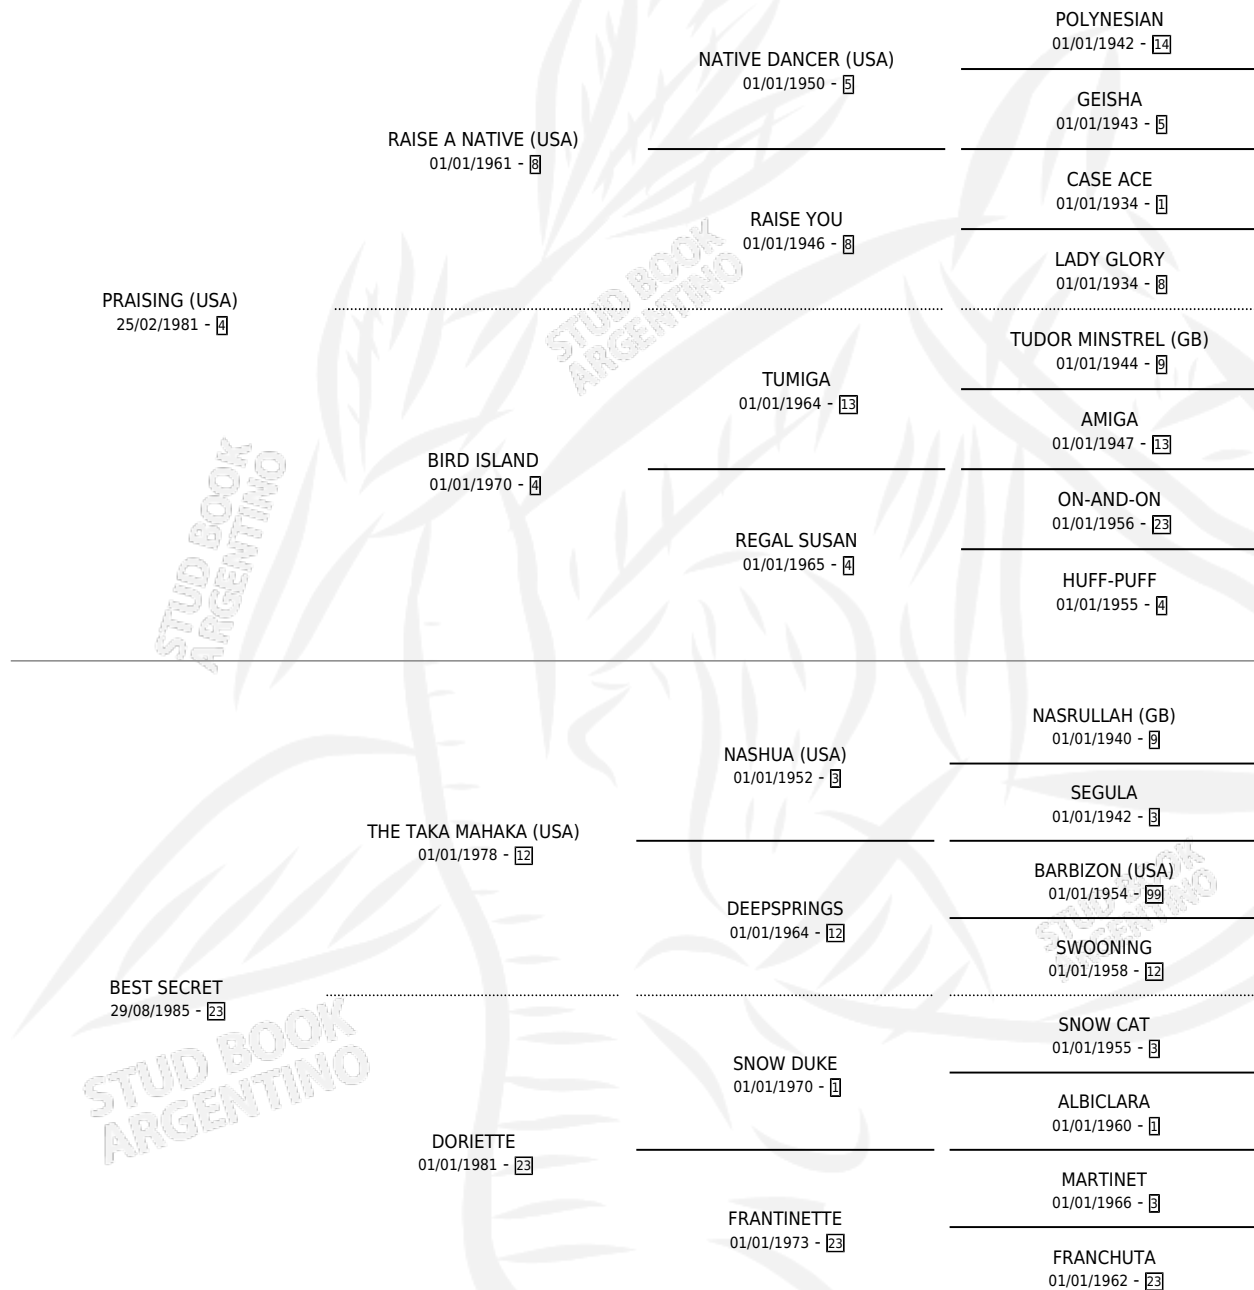

COUP FOURRE

por **PRAISING (USA)** y **BEST SECRET** por **THE TAKA MAHAKA (USA)**

Argentina · Macho · Zaino · SP · 09/09/1994
Familia 23-a · Volumen 35

ESTADO

TIPIFICACIÓN SANGUÍNEA	X
TIPIFICACIÓN POR ADN	X
PASAPORTE	X
IDENTIFICACIÓN POR MICROCHIP	X
REPRODUCTOR	X

Lugar de nacimiento: Catorce de Noviembre
Criador: Sin dato

PEDIGREE