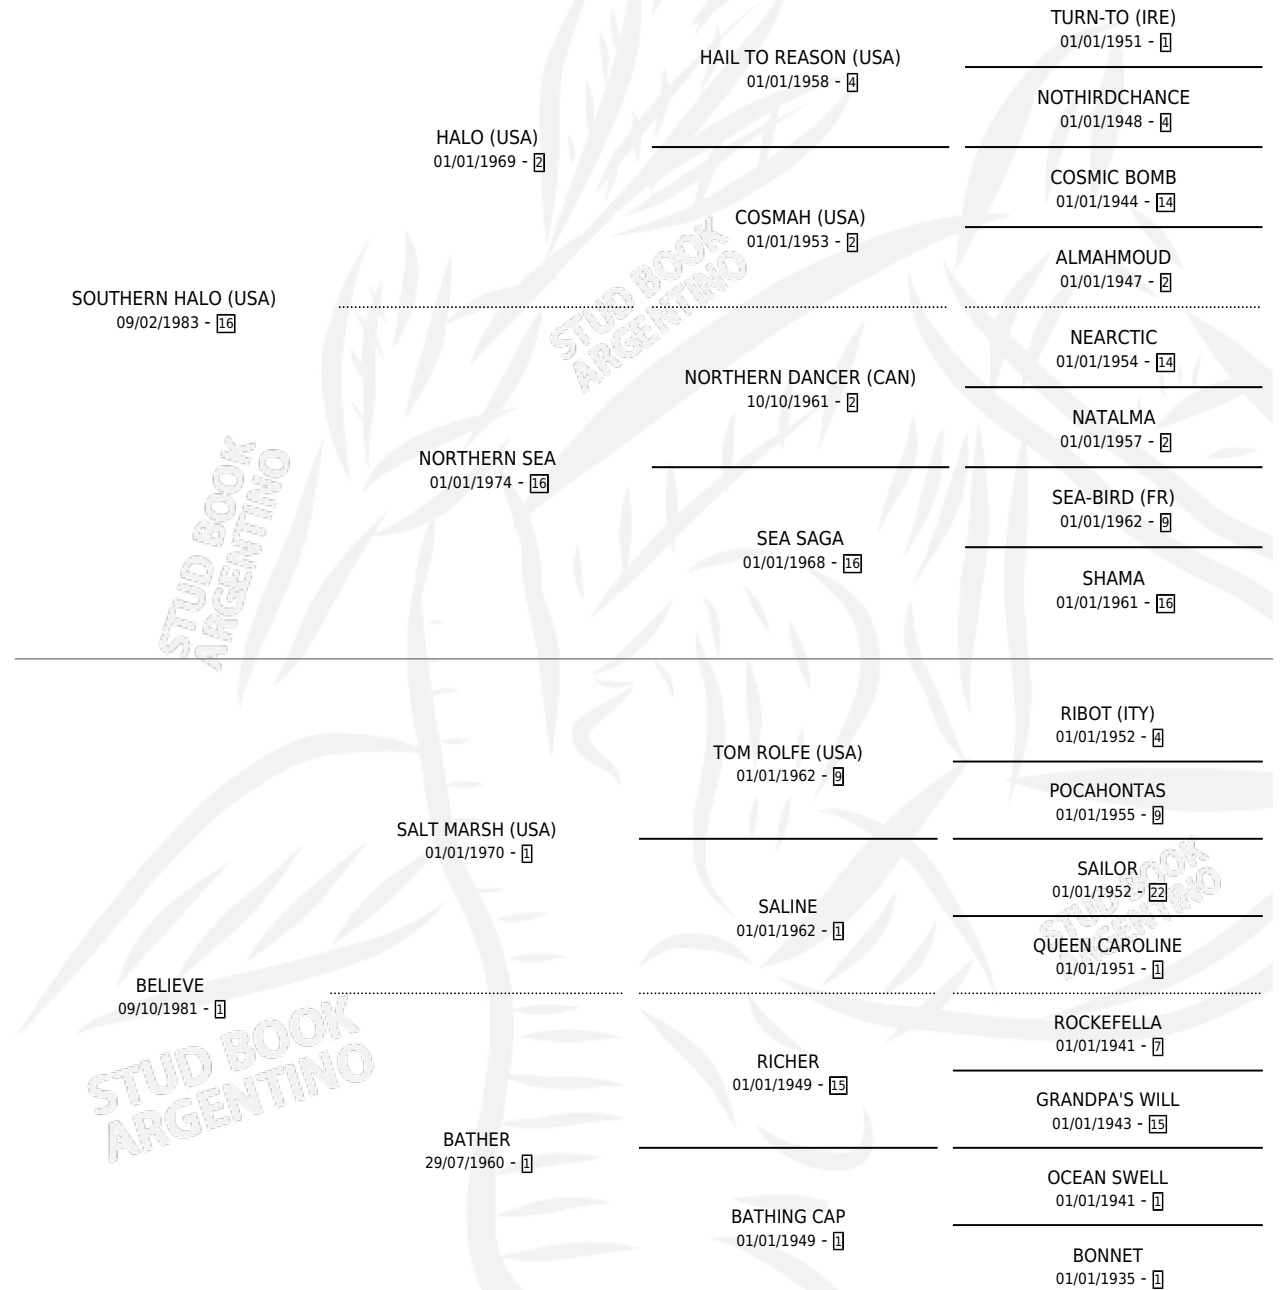

BURGUES

por SOUTHERN HALO (USA) y BELIEVE por SALT MARSH (USA)

Argentina · Macho · Zaino Doradillo · SP · 04/09/1994
Familia 1-l · Volumen 35

ESTADO

TIPIFICACIÓN SANGUÍNEA	X
TIPIFICACIÓN POR ADN	X
PASAPORTE	X
IDENTIFICACIÓN POR MICROCHIP	X
REPRODUCTOR	X

Lugar de nacimiento: La Quebrada

Criador: La Quebrada

PEDIGREE

CAMPAÑA

Solo carreras oficiales de Argentina

POR EDAD

EDAD	CC	1°	2°	3°	4°	5°	NP	CLC	CLG	CLCG1	CLGG1	IMPORTE	GANANCIA / CC
3 AÑOS	2	0	0	0	0	1	1	0	0	0	0	\$0	\$0
4 AÑOS	4	2	0	0	0	1	1	1	0	0	0	\$11,600	\$2,900
TOTALES	6	2	0	0	0	2	2	1	0	0	0	\$11,600	\$1,933
%		33.3%	0.0%	0.0%	0.0%	33.3%	33.3%	16.7%	0.0%	0.0%	0.0%		

Ganador de 2 carreras en San Isidro - \$11,600, a los 4 años.

POR DISTANCIA

HIPODROMO	CC	1°	2°	3°	4°	5°	NP	CLC	CLG	CLCG1	CLGG1	IMPORTE
SAN ISIDRO	5	2	0	0	0	1	2	1	0	0	0	\$11,600
1000 MTS	5	2	0	0	0	1	2	1	0	0	0	\$11,600
PALERMO	1	0	0	0	0	1	0	0	0	0	0	\$0
1000 MTS	1	0	0	0	0	1	0	0	0	0	0	\$0