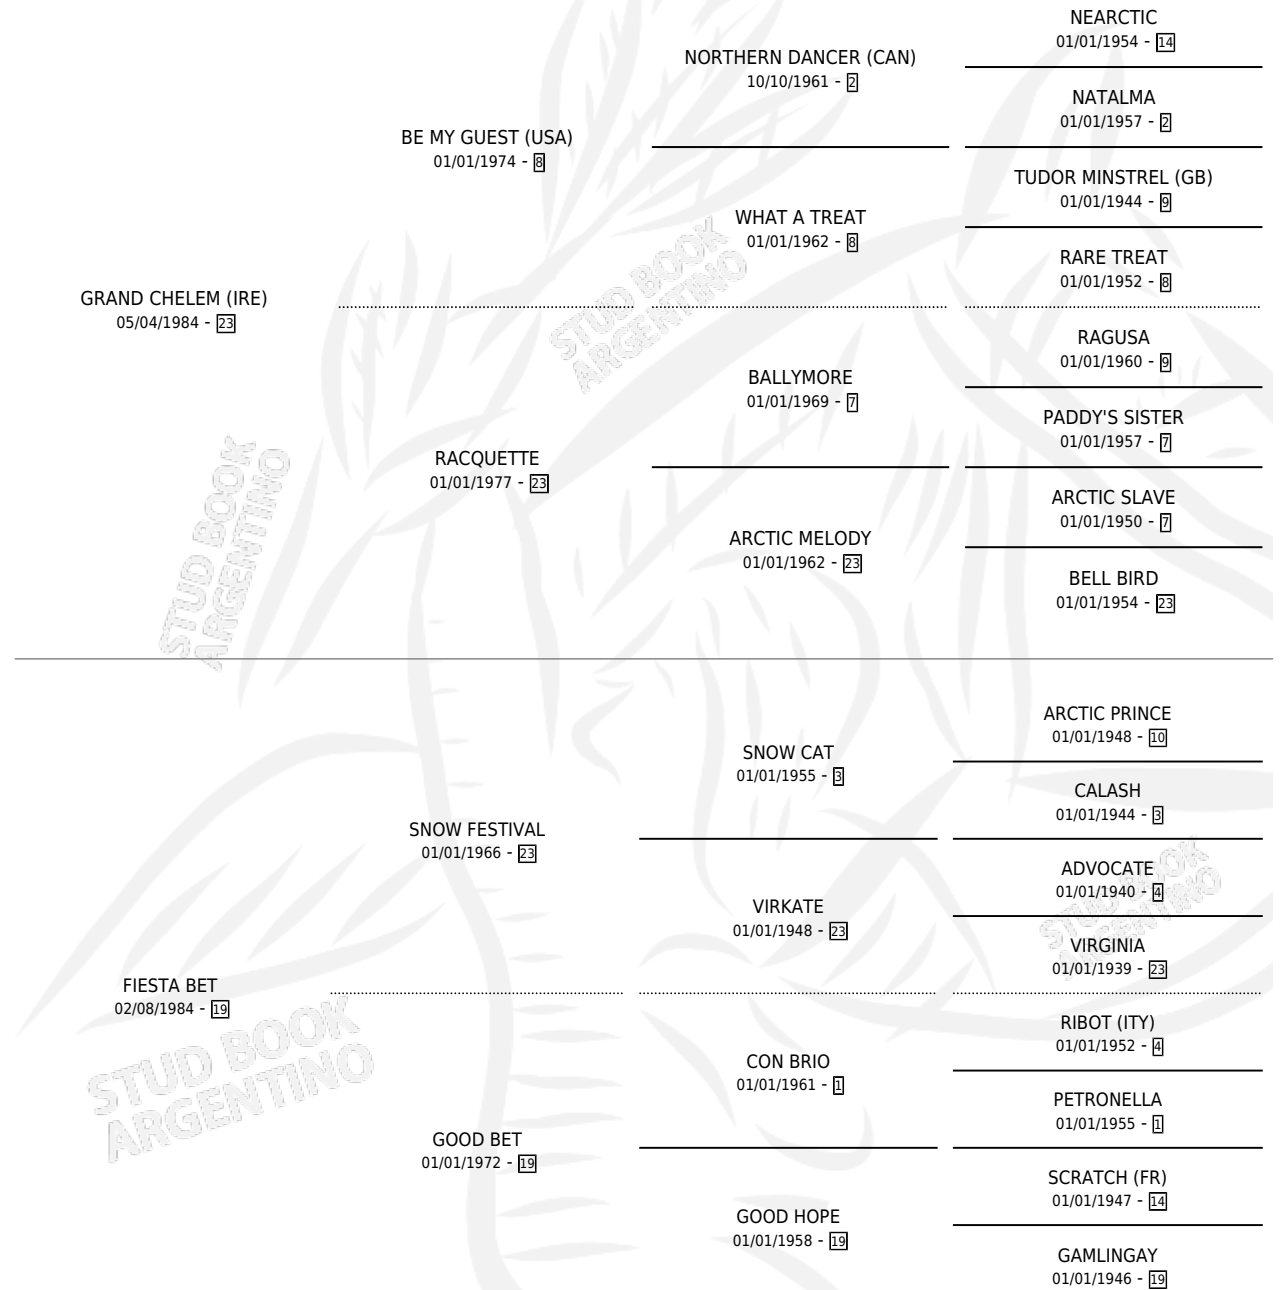

Lugar de nacimiento: Firmamento

Criador: Firmamento

~

HIJOS

	MACHOS	HEMBRAS
11 NACIERON	7	4
8 CORRIERON	6	2
5 GANARON	4	1

0	0	0
GANADORES CL	GANADORES GR	GANADORES G1

PEDIGREE

CAMPAÑA

Solo carreras oficiales de Argentina

POR EDAD

EDAD	CC	1°	2°	3°	4°	5°	NP	CLC	CLG	CLCG1	CLGG1	IMPORTE	GANANCIA / CC
2 AÑOS	1	0	0	0	0	0	1	0	0	0	0	\$0	\$0
3 AÑOS	6	1	1	2	2	0	0	0	0	0	0	\$11,532	\$1,922
4 AÑOS	7	1	2	2	0	1	1	0	0	0	0	\$9,416	\$1,345
5 AÑOS	3	1	0	1	0	1	0	0	0	0	0	\$4,400	\$1,467
TOTALES	17	3	3	5	2	2	2	0	0	0	0	\$25,348	\$1,491
%		17.6%	17.6%	29.4%	11.8%	11.8%	11.8%	0.0%	0.0%	0.0%	0.0%		