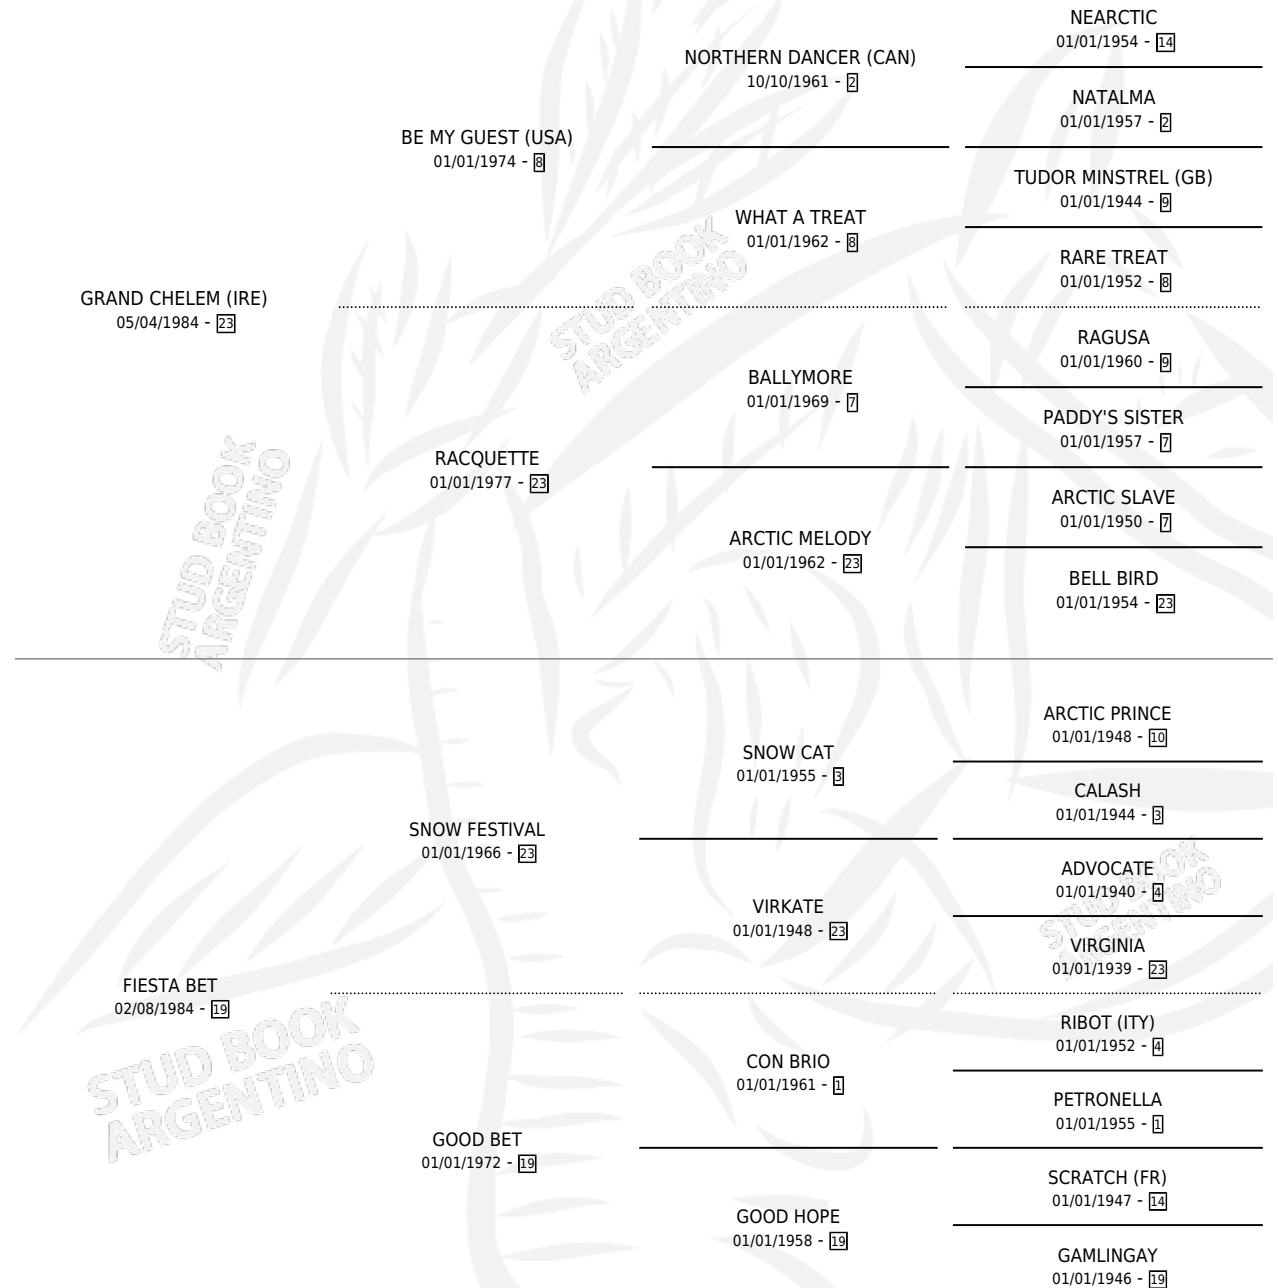

GRAN BET

por **GRAND CHELEM (IRE)** y **FIESTA BET** por **SNOW FESTIVAL**

Argentina · Hembra · Zaino Doradillo · SP · 01/09/1994
Familia 19-c · Volumen 35

ESTADO

TIPIFICACIÓN SANGUÍNEA	✓
TIPIFICACIÓN POR ADN	✓
PASAPORTE	X
IDENTIFICACIÓN POR MICROCHIP	X
REPRODUCTOR	✓

Lugar de nacimiento: Firmamento

Criador: Firmamento

~

HIJOS

	MACHOS	HEMBRAS
11 NACIERON	7	4
8 CORRIERON	6	2
5 GANARON	4	1

0	0	0
GANADORES CL	GANADORES GR	GANADORES G1

PEDIGREE

CAMPAÑA

Solo carreras oficiales de Argentina

POR EDAD

EDAD	CC	1°	2°	3°	4°	5°	NP	CLC	CLG	CLCG1	CLGG1	IMPORTE	GANANCIA / CC
2 AÑOS	1	0	0	0	0	0	1	0	0	0	0	\$0	\$0
3 AÑOS	6	1	1	2	2	0	0	0	0	0	0	\$11,532	\$1,922
4 AÑOS	7	1	2	2	0	1	1	0	0	0	0	\$9,416	\$1,345
5 AÑOS	3	1	0	1	0	1	0	0	0	0	0	\$4,400	\$1,467
TOTALES	17	3	3	5	2	2	2	0	0	0	0	\$25,348	\$1,491
%		17.6%	17.6%	29.4%	11.8%	11.8%	11.8%	0.0%	0.0%	0.0%	0.0%		

Ganadora de 3 carreras en San Isidro y Palermo - \$25,348, a los 3,4 y 5 años.

POR DISTANCIA

HIPODROMO	CC	1°	2°	3°	4°	5°	NP	CLC	CLG	CLCG1	CLGG1	IMPORTE
SAN ISIDRO	9	1	0	3	1	2	2	0	0	0	0	\$6,260
1400 MTS	1	0	0	1	0	0	0	0	0	0	0	\$600
1200 MTS	4	1	0	1	0	1	1	0	0	0	0	\$4,496
1000 MTS	4	0	0	1	1	1	1	0	0	0	0	\$1,164
PALERMO	8	2	3	2	1	0	0	0	0	0	0	\$19,088
1000 MTS	8	2	3	2	1	0	0	0	0	0	0	\$19,088