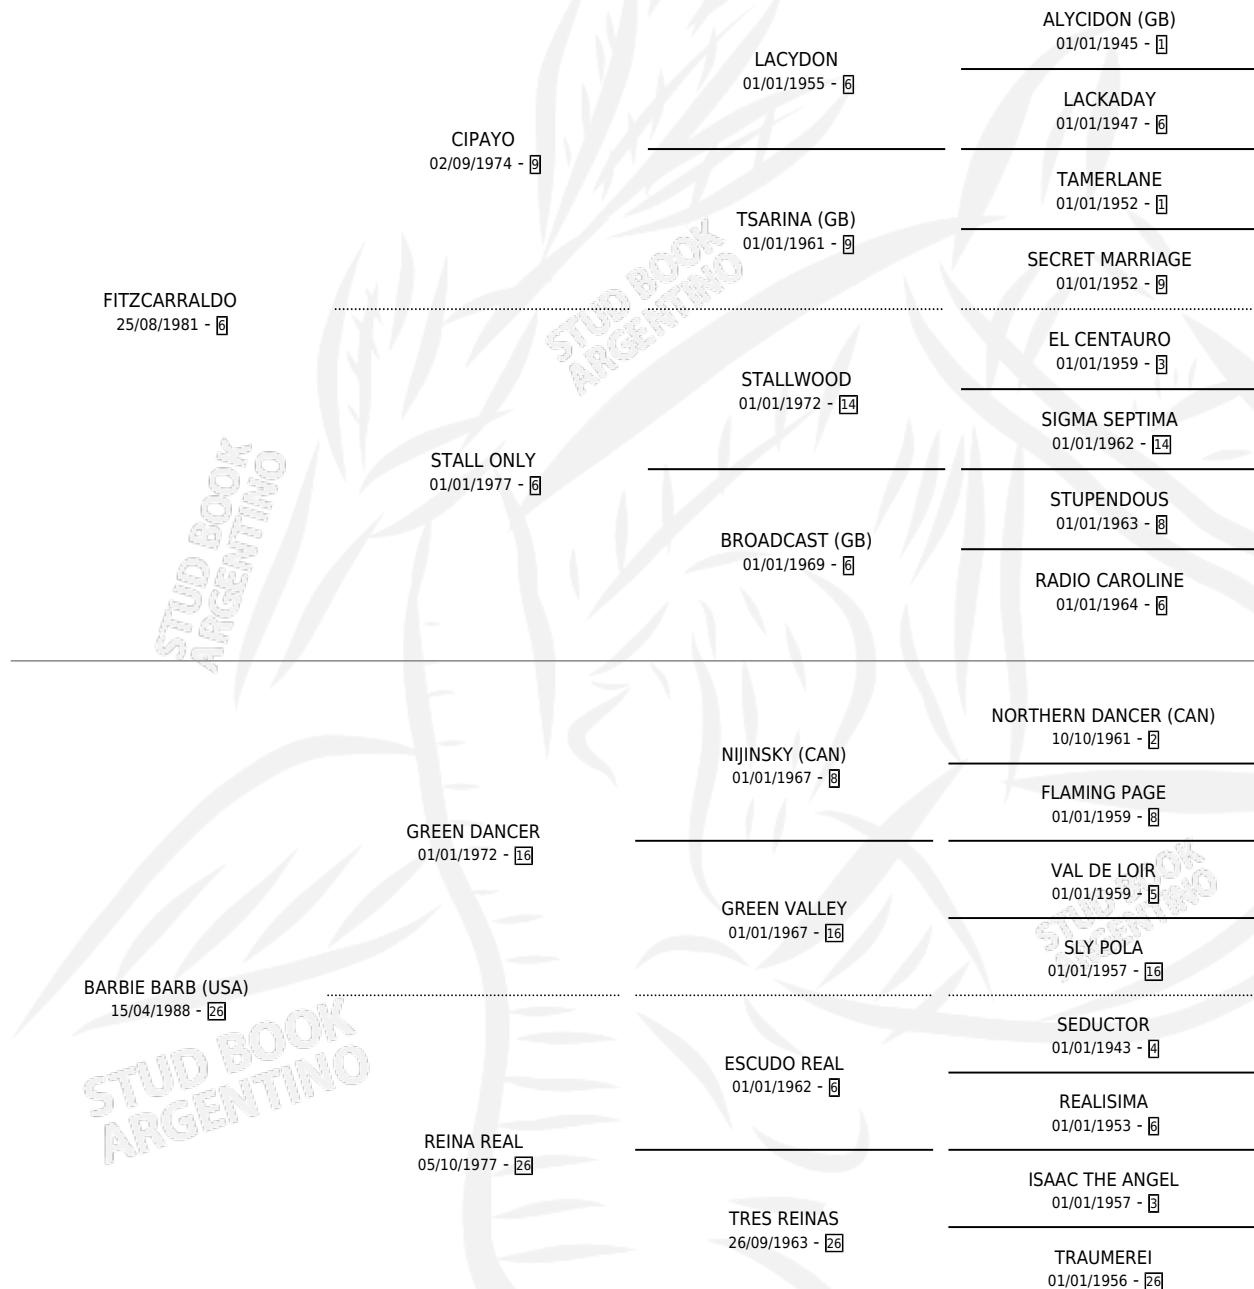

BARBIE FITZ

por FITZCARRALDO y BARBIE BARB (USA) por GREEN DANCER

Argentina · Hembra · Zaino Doradillo · SP · 01/09/1994
Familia 26 · Volumen 35

ESTADO

TIPIFICACIÓN SANGUÍNEA	✓
TIPIFICACIÓN POR ADN	✓
PASAPORTE	X
IDENTIFICACIÓN POR MICROCHIP	X
REPRODUCTOR	✓

Lugar de nacimiento: Firmamento

Criador: Firmamento

~

HIJOS

	MACHOS	HEMBRAS
11 NACIERON	4	7
7 CORRIERON	2	5
6 GANARON	2	4

0	0	0
GANADORES CL	GANADORES GR	GANADORES G1

PEDIGREE

CAMPAÑA

Solo carreras oficiales de Argentina

POR EDAD

EDAD	CC	1°	2°	3°	4°	5°	NP	CLC	CLG	CLCG1	CLGG1	IMPORTE	GANANCIA / CC
2 AÑOS	1	0	0	0	0	0	1	0	0	0	0	\$0	\$0
3 AÑOS	11	1	2	1	0	1	6	0	0	0	0	\$11,384	\$1,035
4 AÑOS	3	0	0	0	1	0	2	0	0	0	0	\$252	\$84
TOTALES	15	1	2	1	1	1	9	0	0	0	0	\$11,636	\$776
%		6.7%	13.3%	6.7%	6.7%	6.7%	60.0%	0.0%	0.0%	0.0%	0.0%		