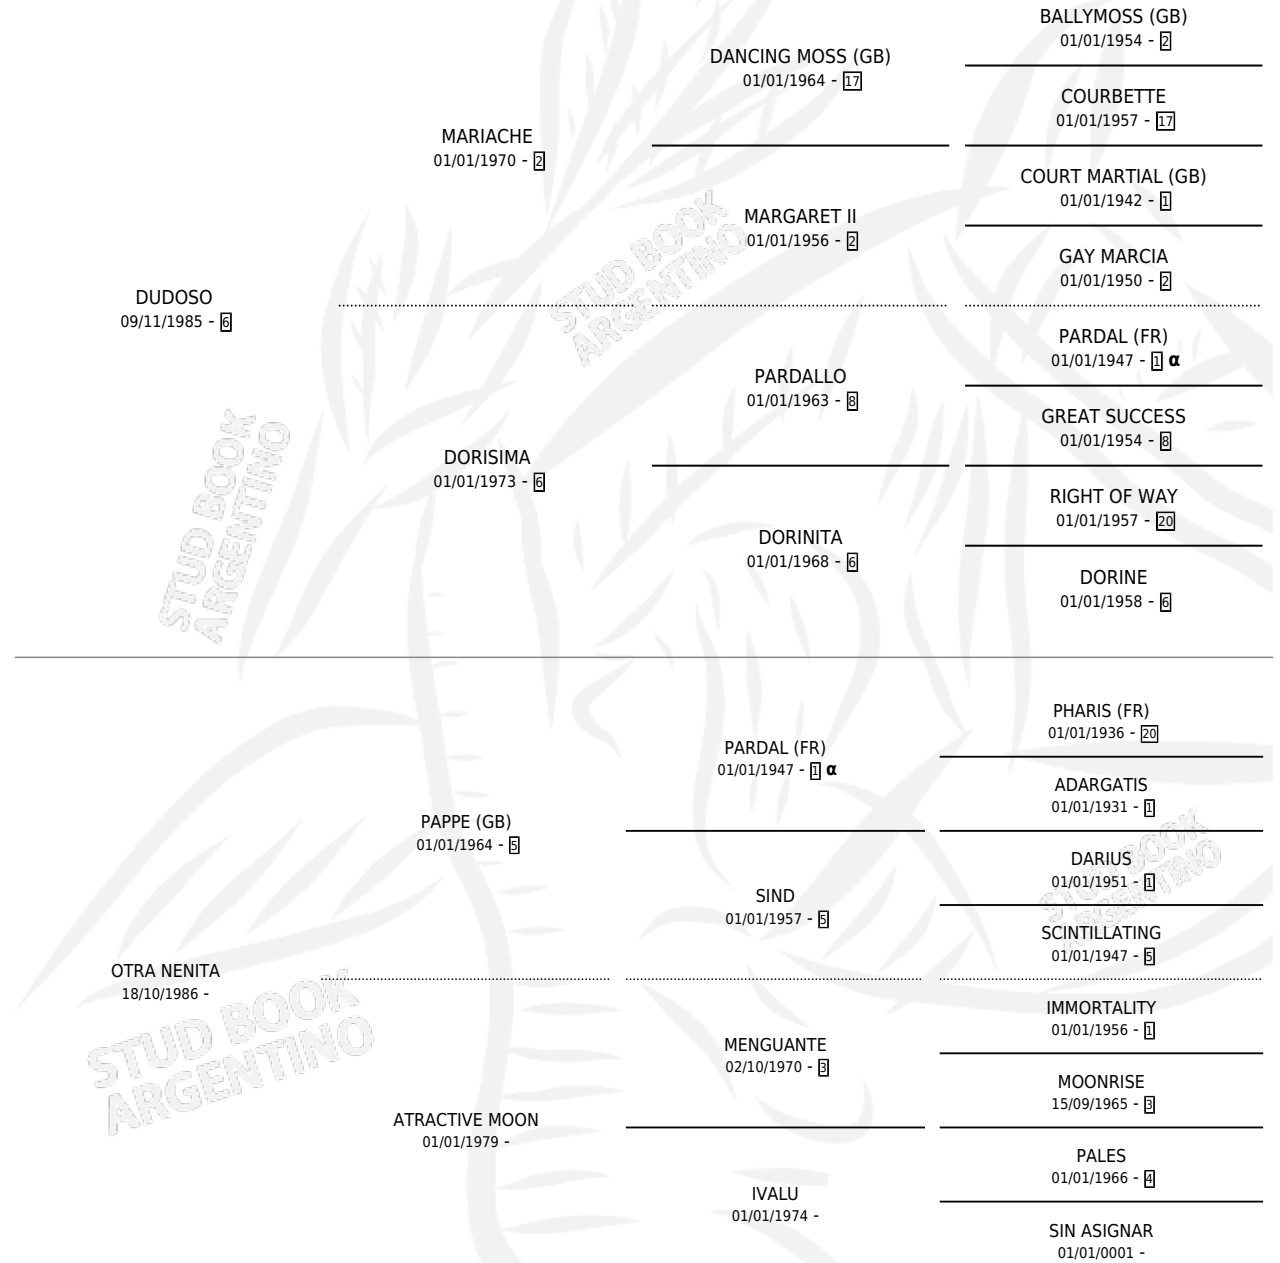

NENE DU

por DUDOSO y OTRA NENITA por PAPPE (GB)

Argentina · Macho · Alazan · SP · 12/09/1994
Familia · Volumen 35

ESTADO

TIPIFICACIÓN SANGUÍNEA	X
TIPIFICACIÓN POR ADN	X
PASAPORTE	X
IDENTIFICACIÓN POR MICROCHIP	X
REPRODUCTOR	X

Lugar de nacimiento: La Fija

Criador: Sin dato

PEDIGREE

INBREEDING : α

CAMPAÑA

Solo carreras oficiales de Argentina

POR EDAD

EDAD	CC	1°	2°	3°	4°	5°	NP	CLC	CLG	CLCG1	CLGG1	IMPORTE	GANANCIA / CC
5 AÑOS	1	0	0	0	0	0	1	0	0	0	0	\$0	\$0
6 AÑOS	1	0	0	0	0	0	1	0	0	0	0	\$0	\$0
TOTALES	2	0	0	0	0	0	2	0	0	0	0	\$0	\$0
%		0.0%	0.0%	0.0%	0.0%	0.0%	100%	0.0%	0.0%	0.0%	0.0%		