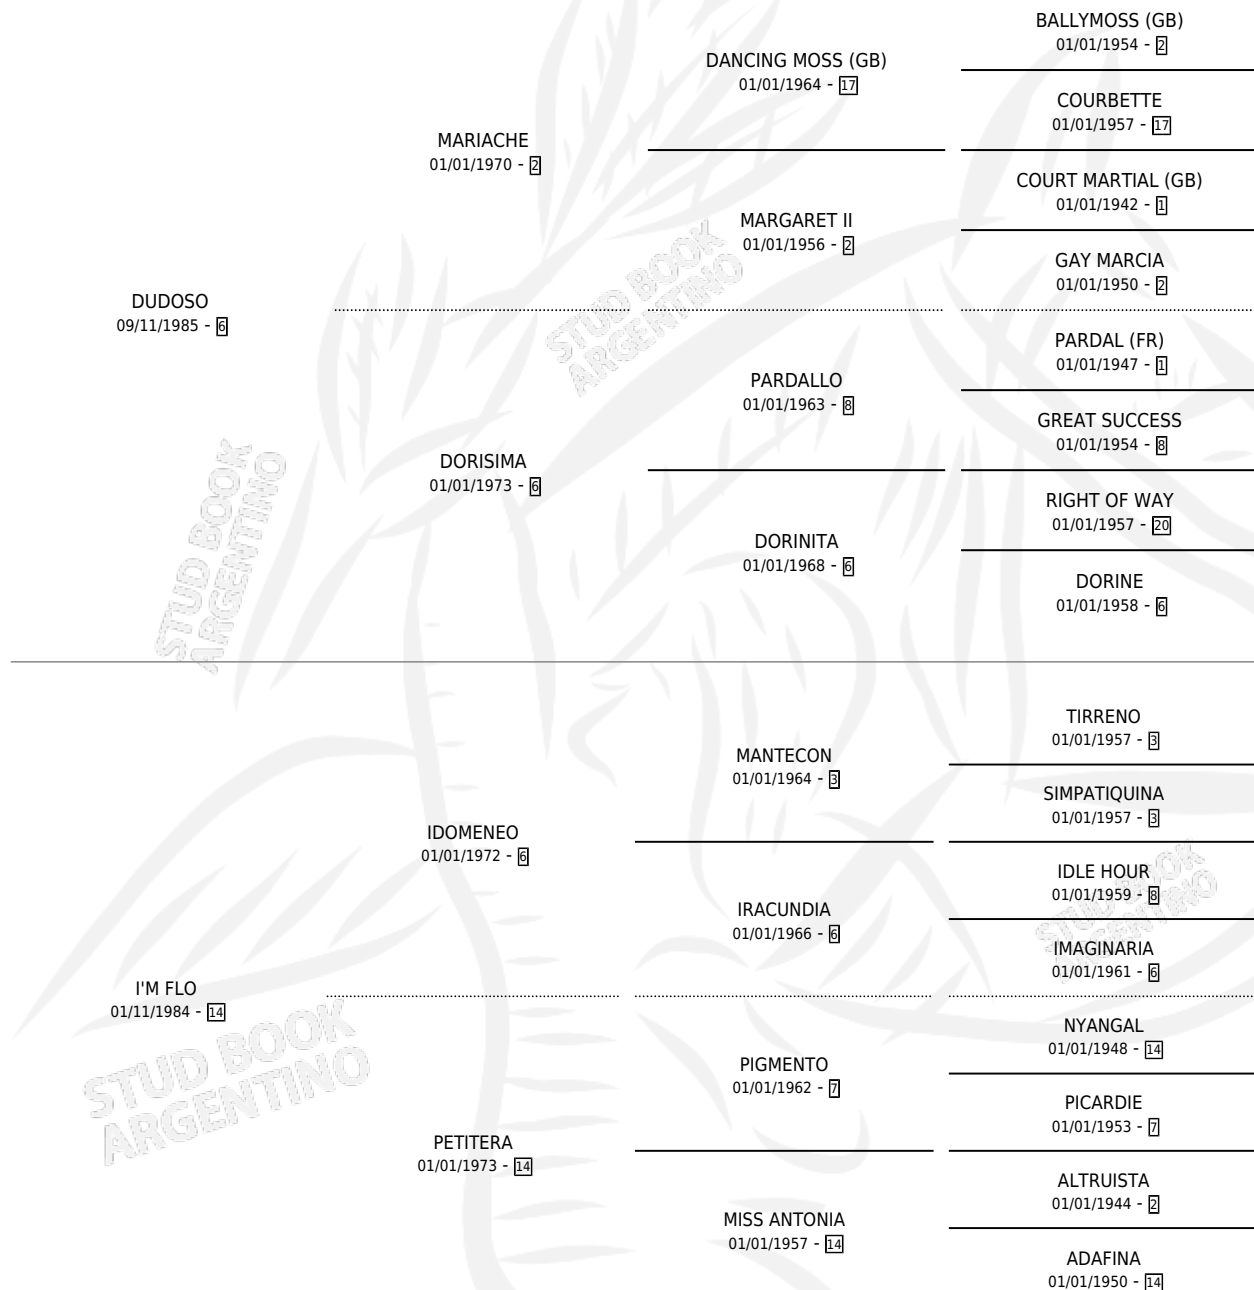

CECI DU

por DUDOSO y I'M FLO por IDOMENEO

Argentina · Hembra · Zaino · SP · 14/09/1994
Familia 14-f · Volumen 35

ESTADO

TIPIFICACIÓN SANGUÍNEA	✓
TIPIFICACIÓN POR ADN	✓
PASAPORTE	X
IDENTIFICACIÓN POR MICROCHIP	X
REPRODUCTOR	✓

Lugar de nacimiento: La Fija

Criador: Sin dato

~

HIJOS

	MACHOS	HEMBRAS
10 NACIERON	5	5
4 CORRIERON	3	1
1 GANARON	1	0
0 GANADORES CL	0 GANADORES GR	0 GANADORES G1

PEDIGREE