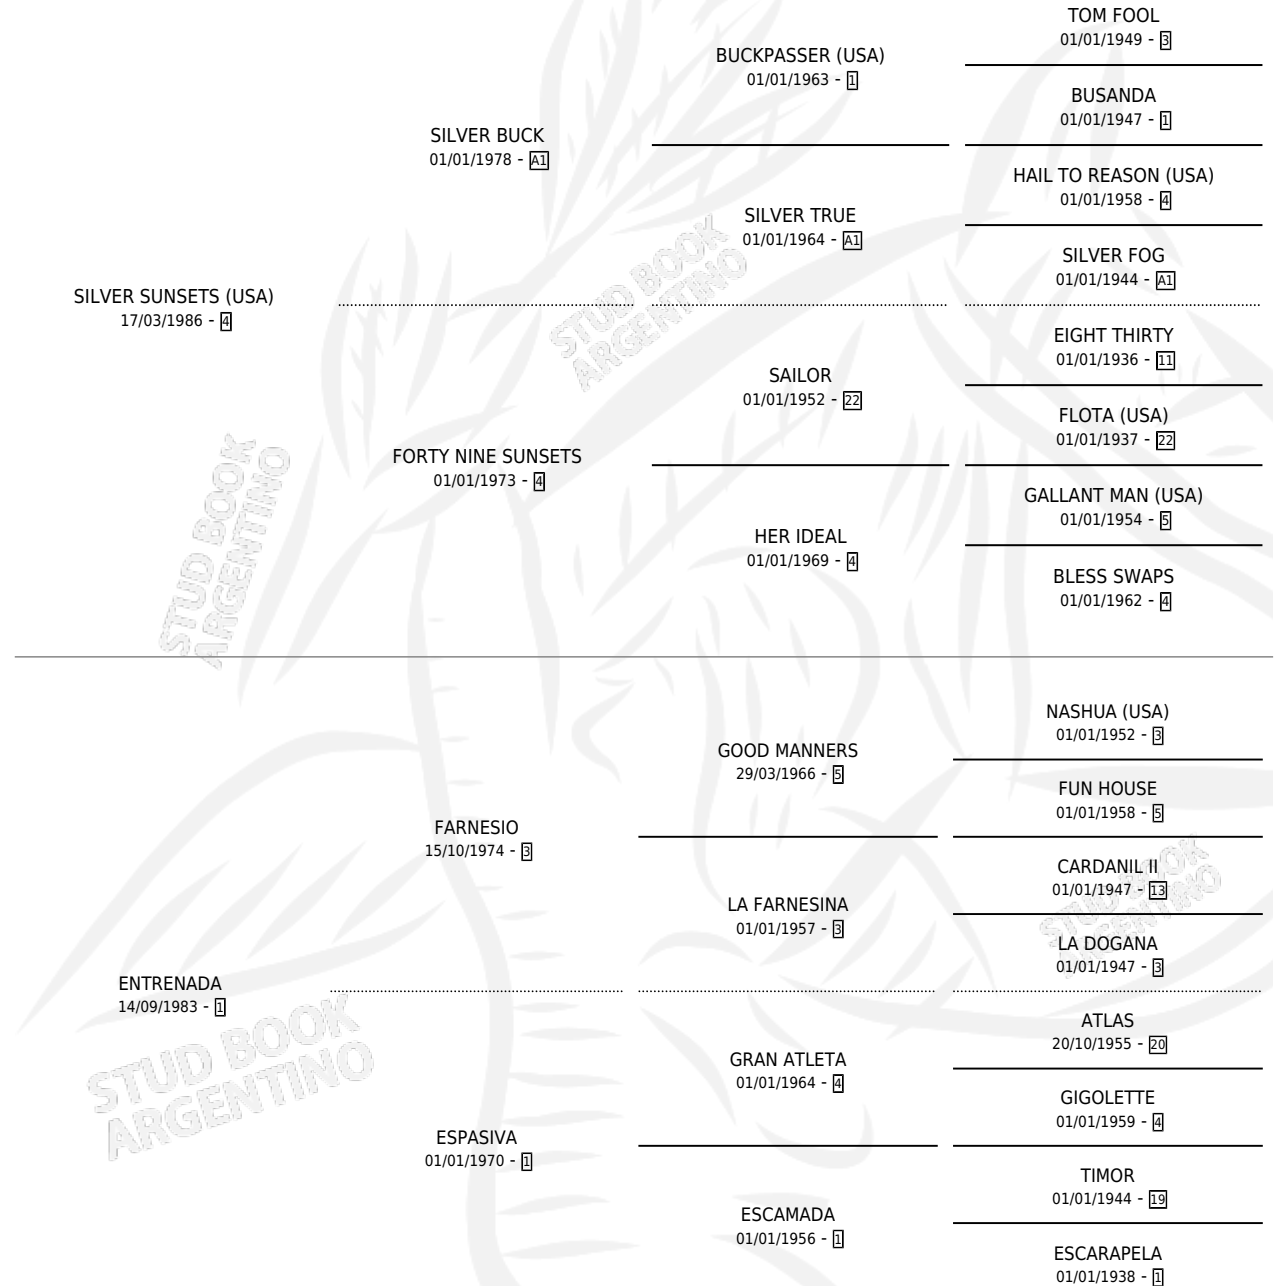

SILVERADRY

por SILVER SUNSETS (USA) y ENTRENADA por FARNESIO

Argentina · Hembra · Zaino · SP · 08/09/1994
Familia 1-e · Volumen 35

ESTADO

TIPIFICACIÓN SANGUÍNEA	X
TIPIFICACIÓN POR ADN	X
PASAPORTE	X
IDENTIFICACIÓN POR MICROCHIP	X
REPRODUCTOR	X

Lugar de nacimiento: Las Camelias

Criador: Las Camelias

PEDIGREE

SILVERADRY

Datos oficiales del Stud Book Argentino

Documento generado el 28/04/2026

studbook.org.ar