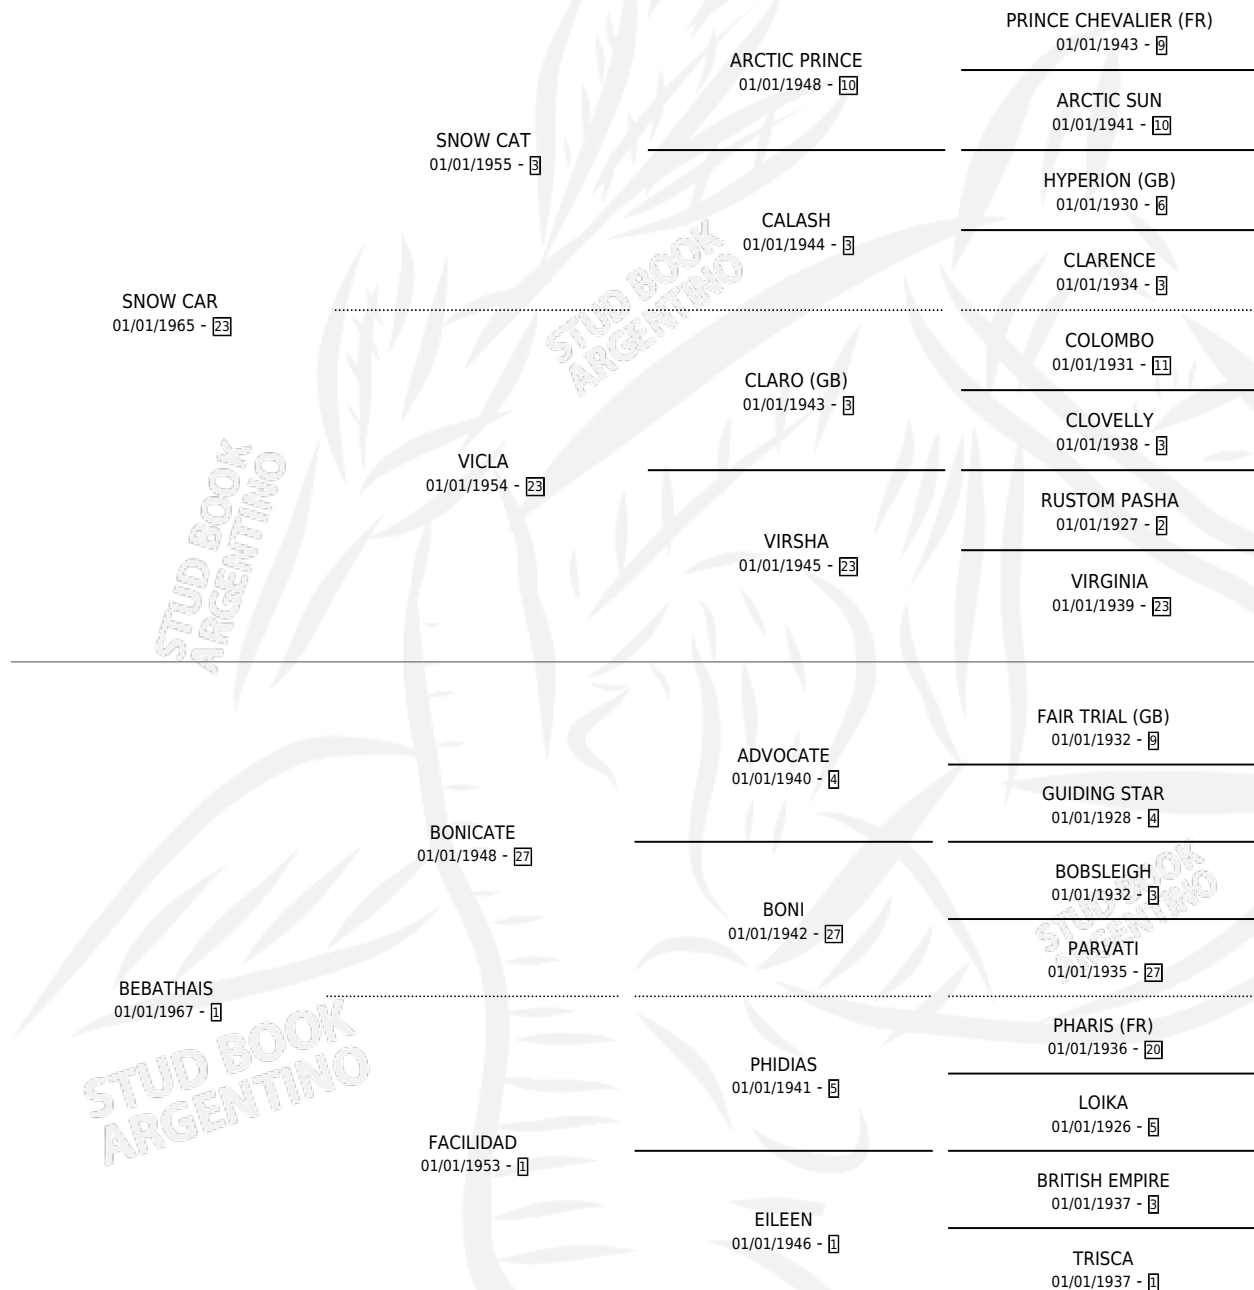

SARANNA

por SNOW CAR y BEBATHAIS por BONICATE

Argentina · Hembra · Alazan · SP · 01/01/1972
Familia 1-o · Volumen 28

ESTADO

TIPIFICACIÓN SANGUÍNEA	X
TIPIFICACIÓN POR ADN	X
PASAPORTE	X
IDENTIFICACIÓN POR MICROCHIP	X
REPRODUCTOR	✓

Lugar de nacimiento: Campo particular

Criador: Sin dato

~

HIJOS

	MACHOS	HEMBRAS
5 NACIERON	1	4
3 CORRIERON	1	2
2 GANARON	0	2
0 GANADORES CL	0 GANADORES GR	0 GANADORES G1

PEDIGREE