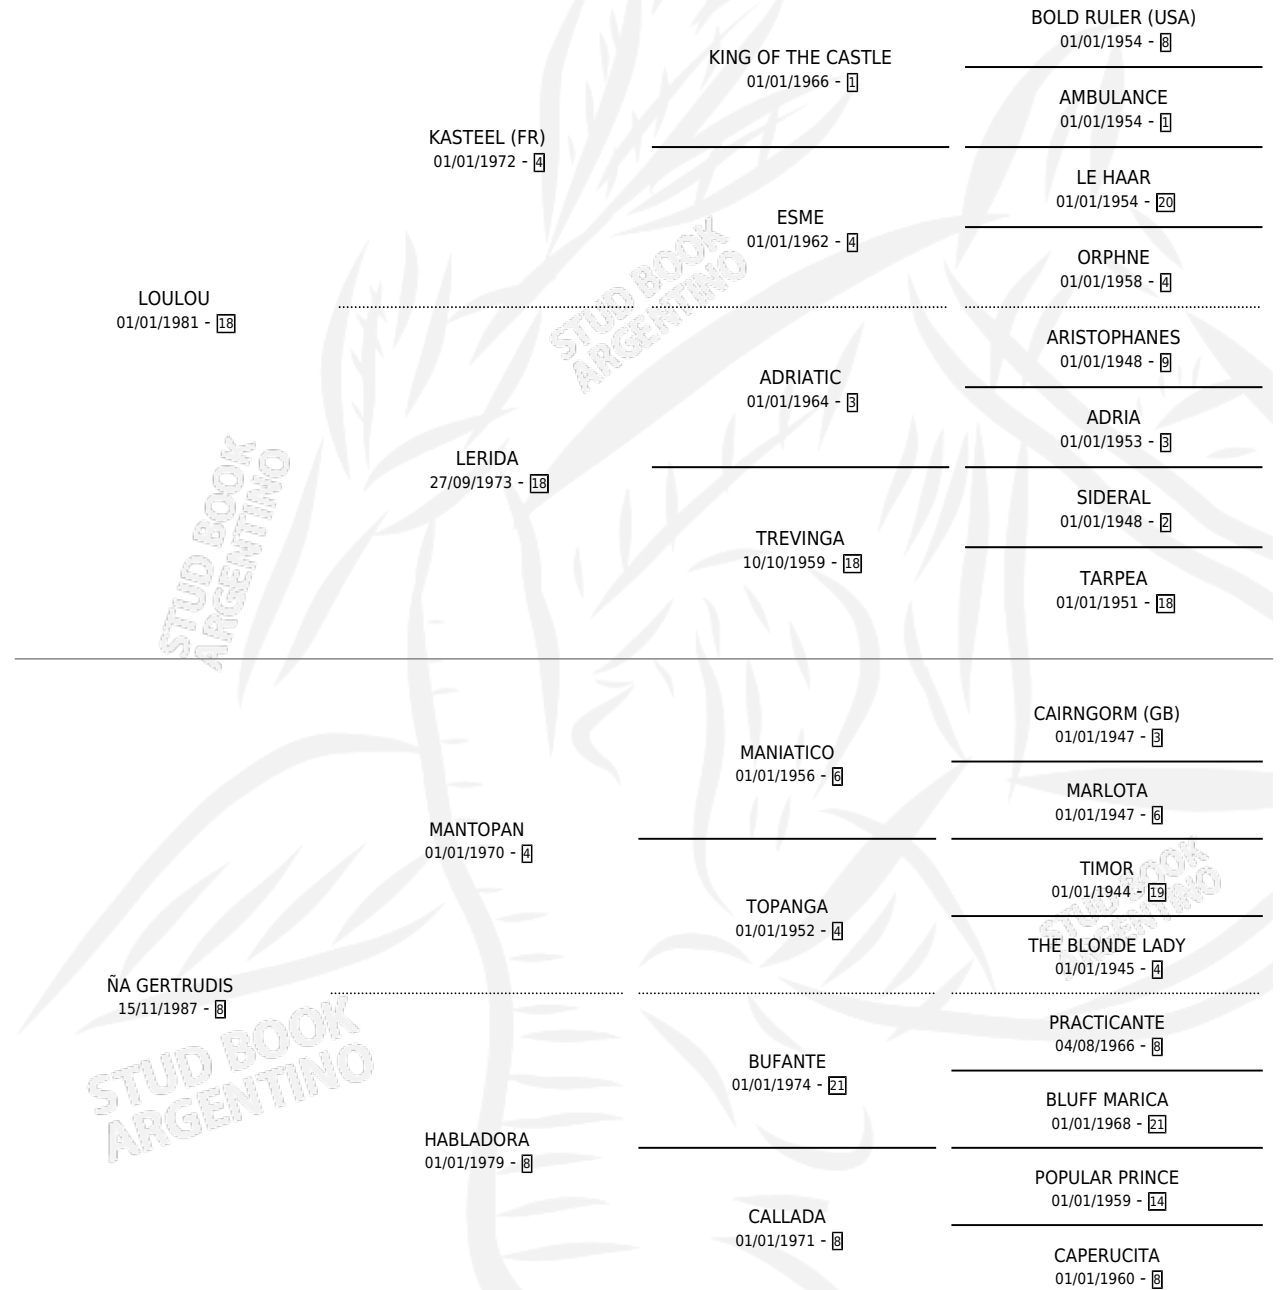

DON BRANCO

por LOULOU y ÑA GERTRUDIS por MANTOPAN

Argentina · Macho · Zaino Doradillo · SP · 16/09/1994
Familia 8-b · Volumen 35

ESTADO

TIPIFICACIÓN SANGUÍNEA	X
TIPIFICACIÓN POR ADN	X
PASAPORTE	X
IDENTIFICACIÓN POR MICROCHIP	X
REPRODUCTOR	X

Lugar de nacimiento: Leodrea

Criador: Sin dato

PEDIGREE

CAMPAÑA

Solo carreras oficiales de Argentina

POR EDAD

EDAD	CC	1°	2°	3°	4°	5°	NP	CLC	CLG	CLCG1	CLGG1	IMPORTE	GANANCIA / CC
2 AÑOS	1	0	0	0	0	0	1	0	0	0	0	\$0	\$0
3 AÑOS	8	0	0	0	0	2	6	0	0	0	0	\$212	\$27
4 AÑOS	3	0	0	0	0	0	3	0	0	0	0	\$0	\$0
TOTALES	12	0	0	0	0	2	10	0	0	0	0	\$212	\$18
%		0.0%	0.0%	0.0%	0.0%	16.7%	83.3%	0.0%	0.0%	0.0%	0.0%		