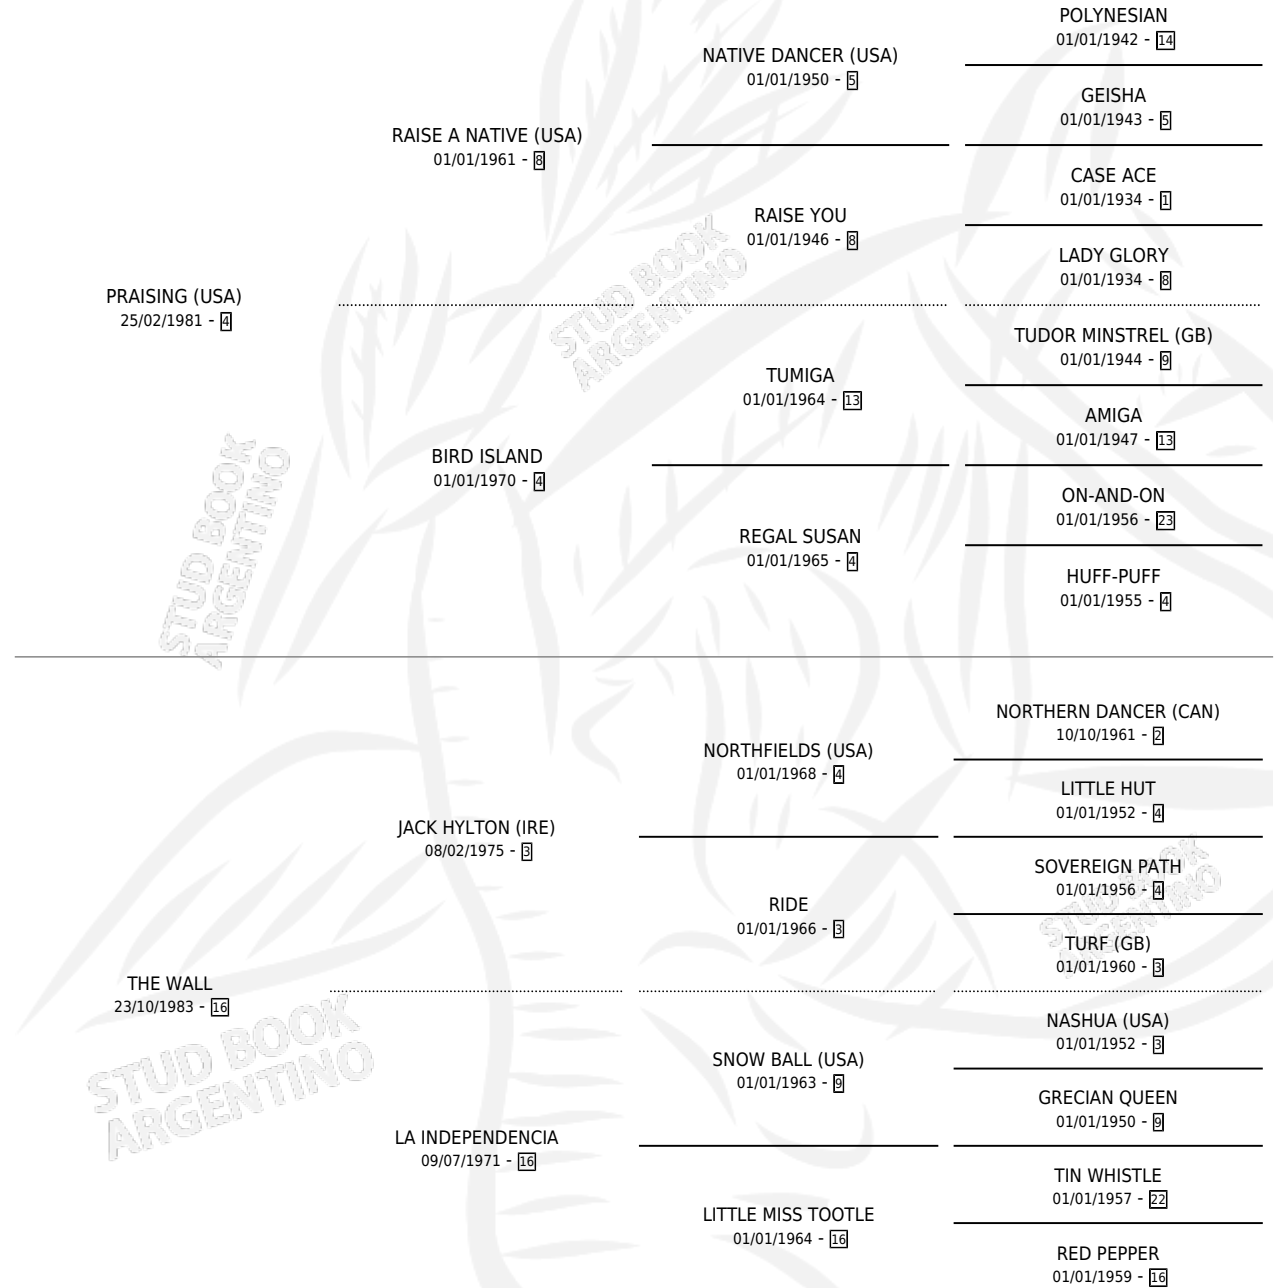

CALEU LAUQUEN

por PRAISING (USA) y THE WALL por JACK HYLTON (IRE)

Argentina · Hembra · Alazan · SP · 09/09/1994
Familia 16-d · Volumen 35

ESTADO

TIPIFICACIÓN SANGUÍNEA	X
TIPIFICACIÓN POR ADN	X
PASAPORTE	X
IDENTIFICACIÓN POR MICROCHIP	X
REPRODUCTOR	X

Lugar de nacimiento: Los Olivos

Criador: Los Olivos

PEDIGREE