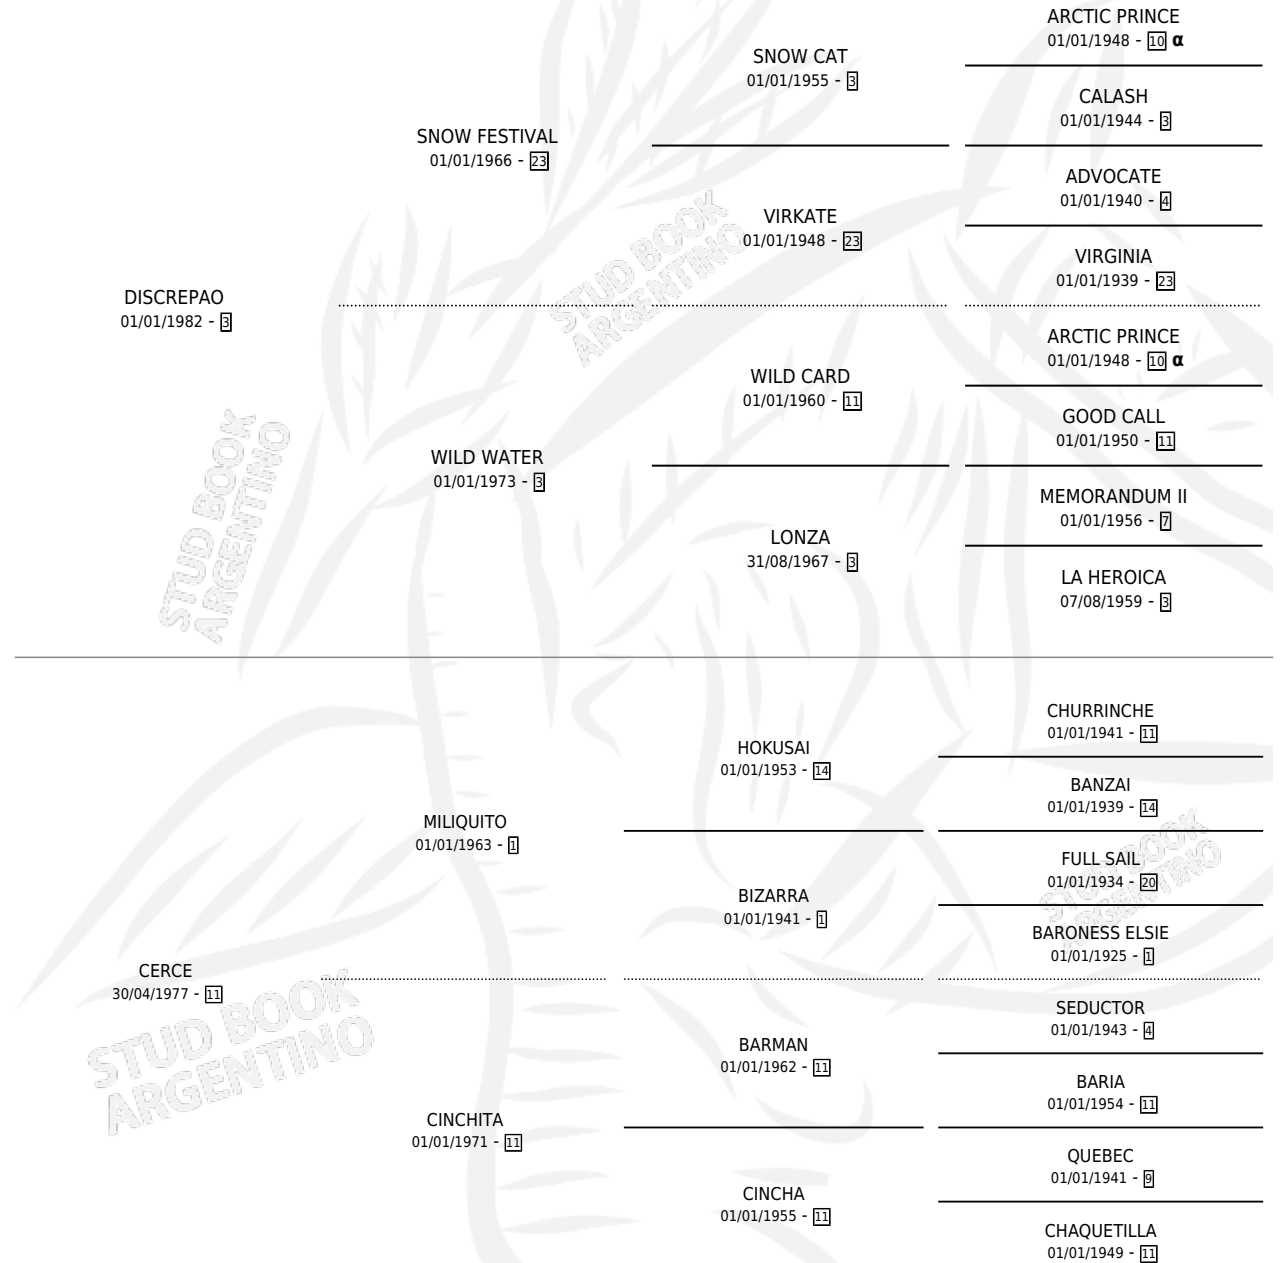

DISCREPADOR

por DISCREPAO y CERCE por MILIQUITO

Argentina · Macho · Alazan · SP · 06/09/1994
Familia 11 · Volumen 35

ESTADO

TIPIFICACIÓN SANGUÍNEA	X
TIPIFICACIÓN POR ADN	X
PASAPORTE	X
IDENTIFICACIÓN POR MICROCHIP	X
REPRODUCTOR	X

Lugar de nacimiento: El Viejo Jose

Criador: Sin dato

PEDIGREE

INBREEDING : α

DISCREPADOR

Datos oficiales del Stud Book Argentino

Documento generado el 10/05/2026

studbook.org.ar