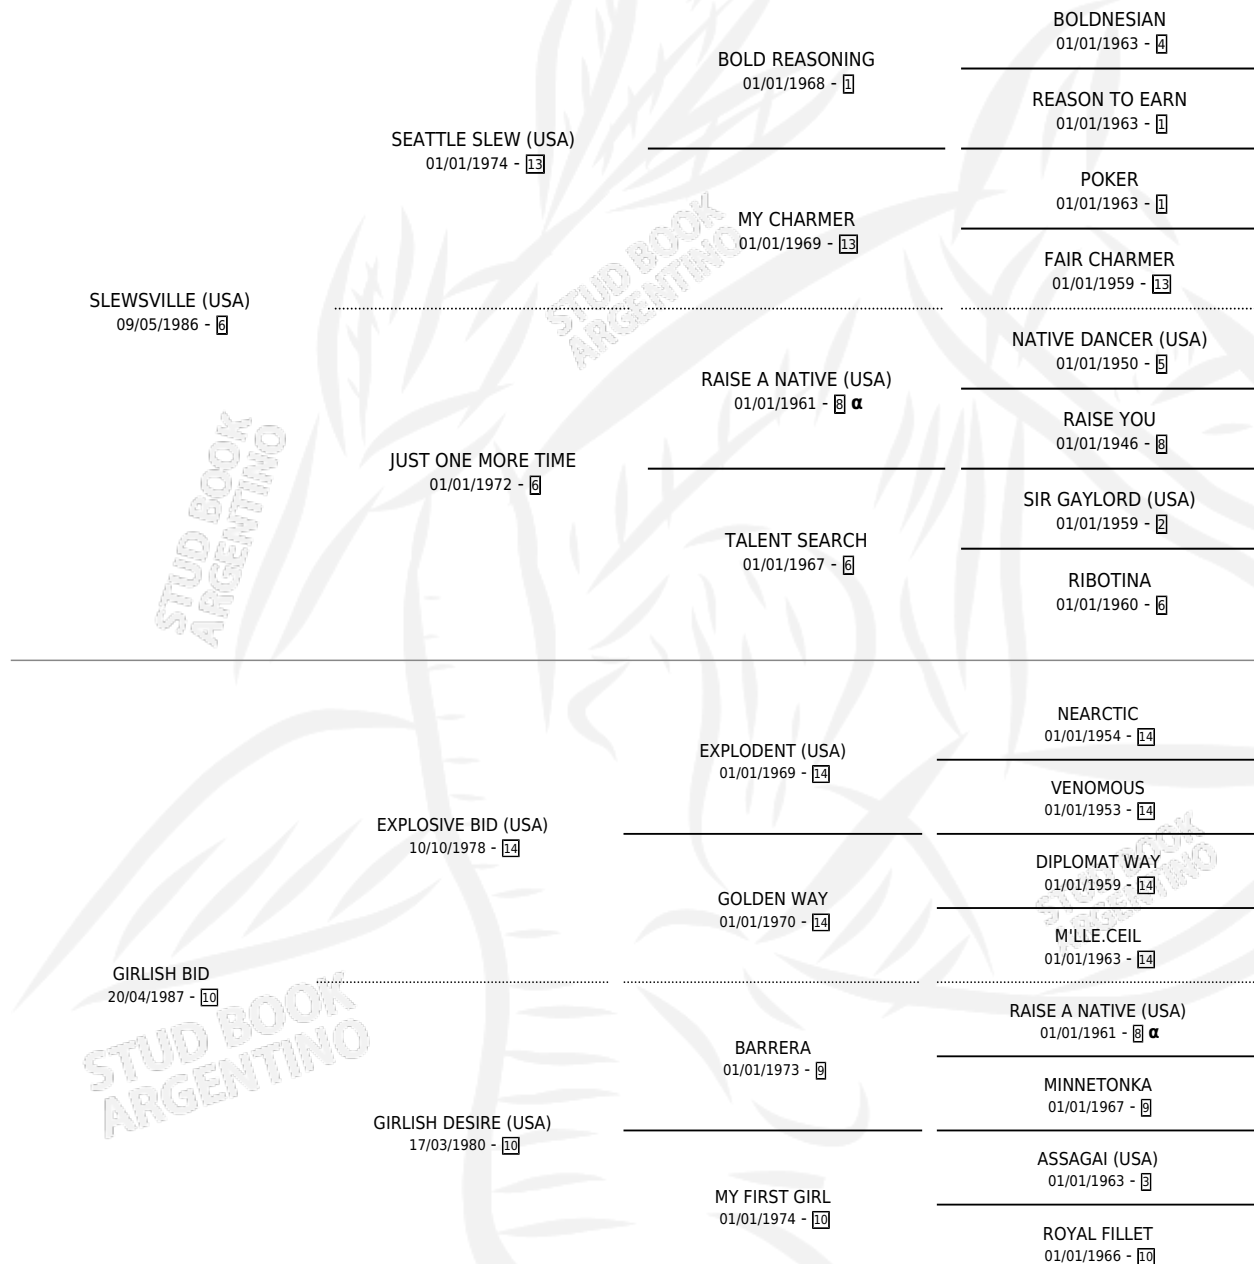

EXPLOSIVE BOY

por SLEWSVILLE (USA) y GIRLISH BID por EXPLOSIVE BID (USA)

Argentina · Macho · Zaino · SP · 04/09/1994
Familia 10-c · Volumen 35

ESTADO

TIPIFICACIÓN SANGUÍNEA	X
TIPIFICACIÓN POR ADN	X
PASAPORTE	X
IDENTIFICACIÓN POR MICROCHIP	X
REPRODUCTOR	X

Lugar de nacimiento: De La Pomme
Criador: De La Pomme

PEDIGREE

INBREEDING : α

CAMPAÑA

Solo carreras oficiales de Argentina

POR EDAD

EDAD	CC	1°	2°	3°	4°	5°	NP	CLC	CLG	CLCG1	CLGG1	IMPORTE	GANANCIA / CC
2 AÑOS	1	0	0	1	0	0	0	0	0	0	0	\$704	\$704
3 AÑOS	3	0	1	0	1	0	1	0	0	0	0	\$1,800	\$600
4 AÑOS	2	0	0	0	0	0	2	0	0	0	0	\$0	\$0
TOTALES	6	0	1	1	1	0	3	0	0	0	0	\$2,504	\$417
%		0.0%	16.7%	16.7%	16.7%	0.0%	50.0%	0.0%	0.0%	0.0%	0.0%		