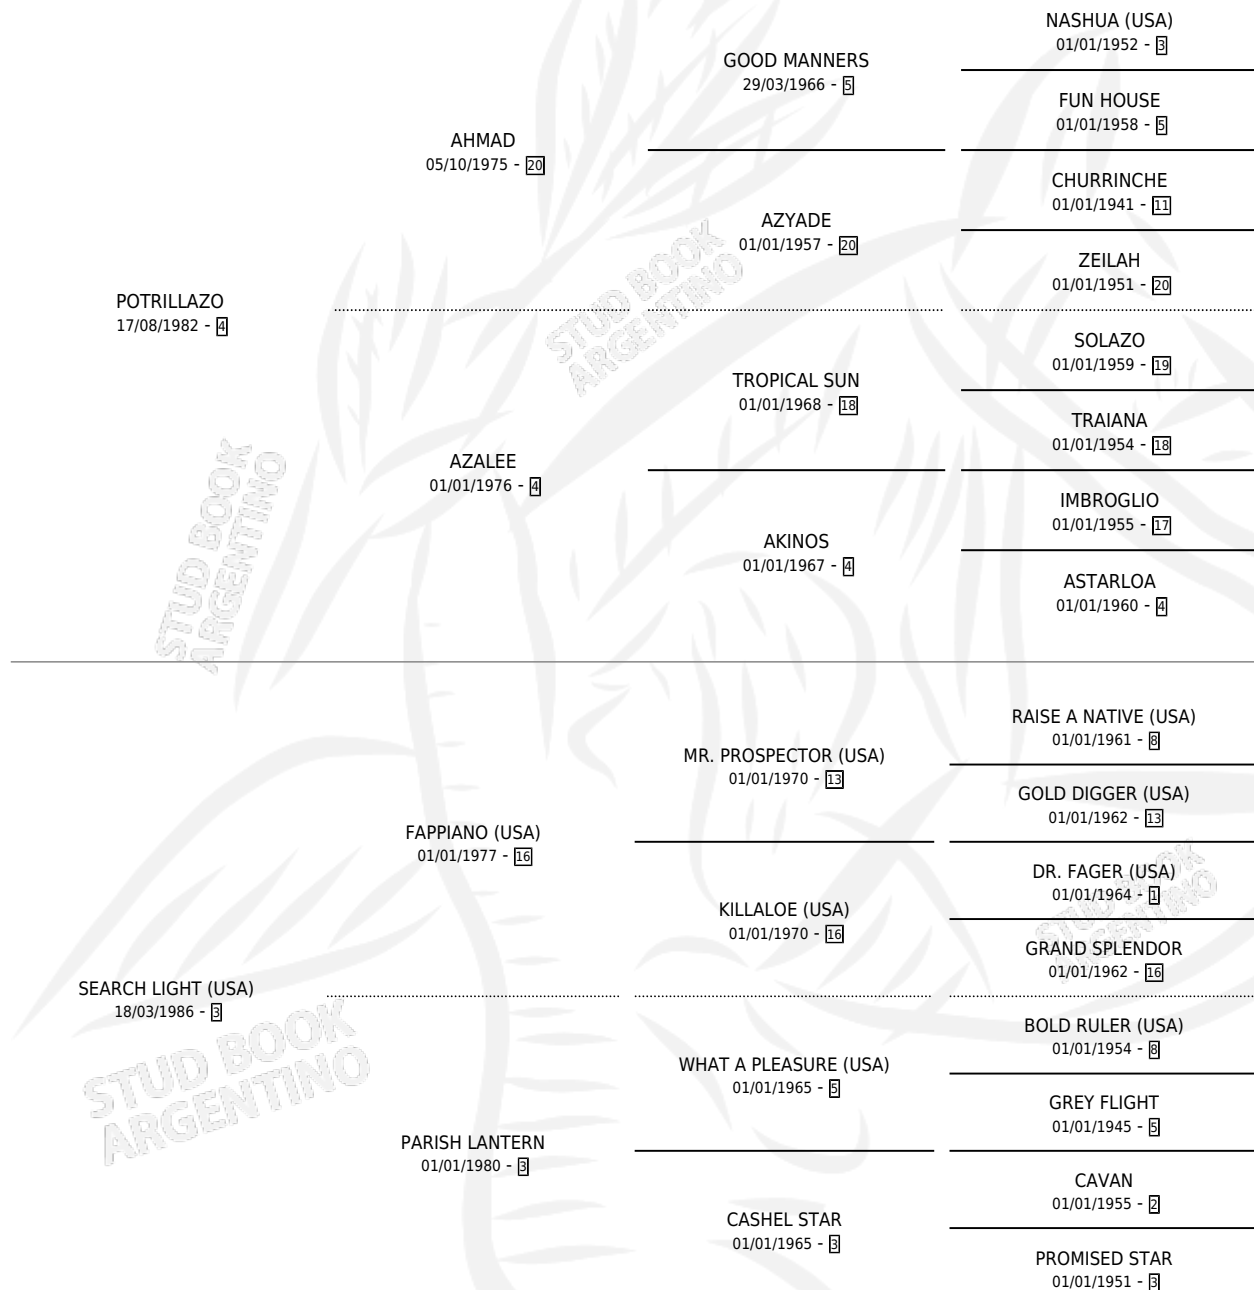

POTRIFA

por **POTRILLAZO** y **SEARCH LIGHT (USA)** por **FAPPIANO (USA)**

Argentina · Hembra · Zaino · SP · 25/09/1994
Familia 3-e · Volumen 35

ESTADO

TIPIFICACIÓN SANGUÍNEA	✓
TIPIFICACIÓN POR ADN	X
PASAPORTE	X
IDENTIFICACIÓN POR MICROCHIP	X
REPRODUCTOR	✓

Lugar de nacimiento: La Madrugada
Criador: La Madrugada

~

HIJOS

	MACHOS	HEMBRAS
1 NACIERON	0	1
SIN ACTUACIONES		

PEDIGREE

S

mientos 1 / Efectividad 50.00%

PADRILLO	PRODUCTO	CRIADOR	1ER SERVICIO	ÚLTIMO SERVICIO
COBB'S CREEK (USA)	∅		15/10/2000	21/11/2000
COBB'S CREEK (USA)	INDIA SEARCH (H Z, 24/07/2000) MURIÓ EL 13/03/2005	LA MADRUGADA	06/08/1999	06/08/1999