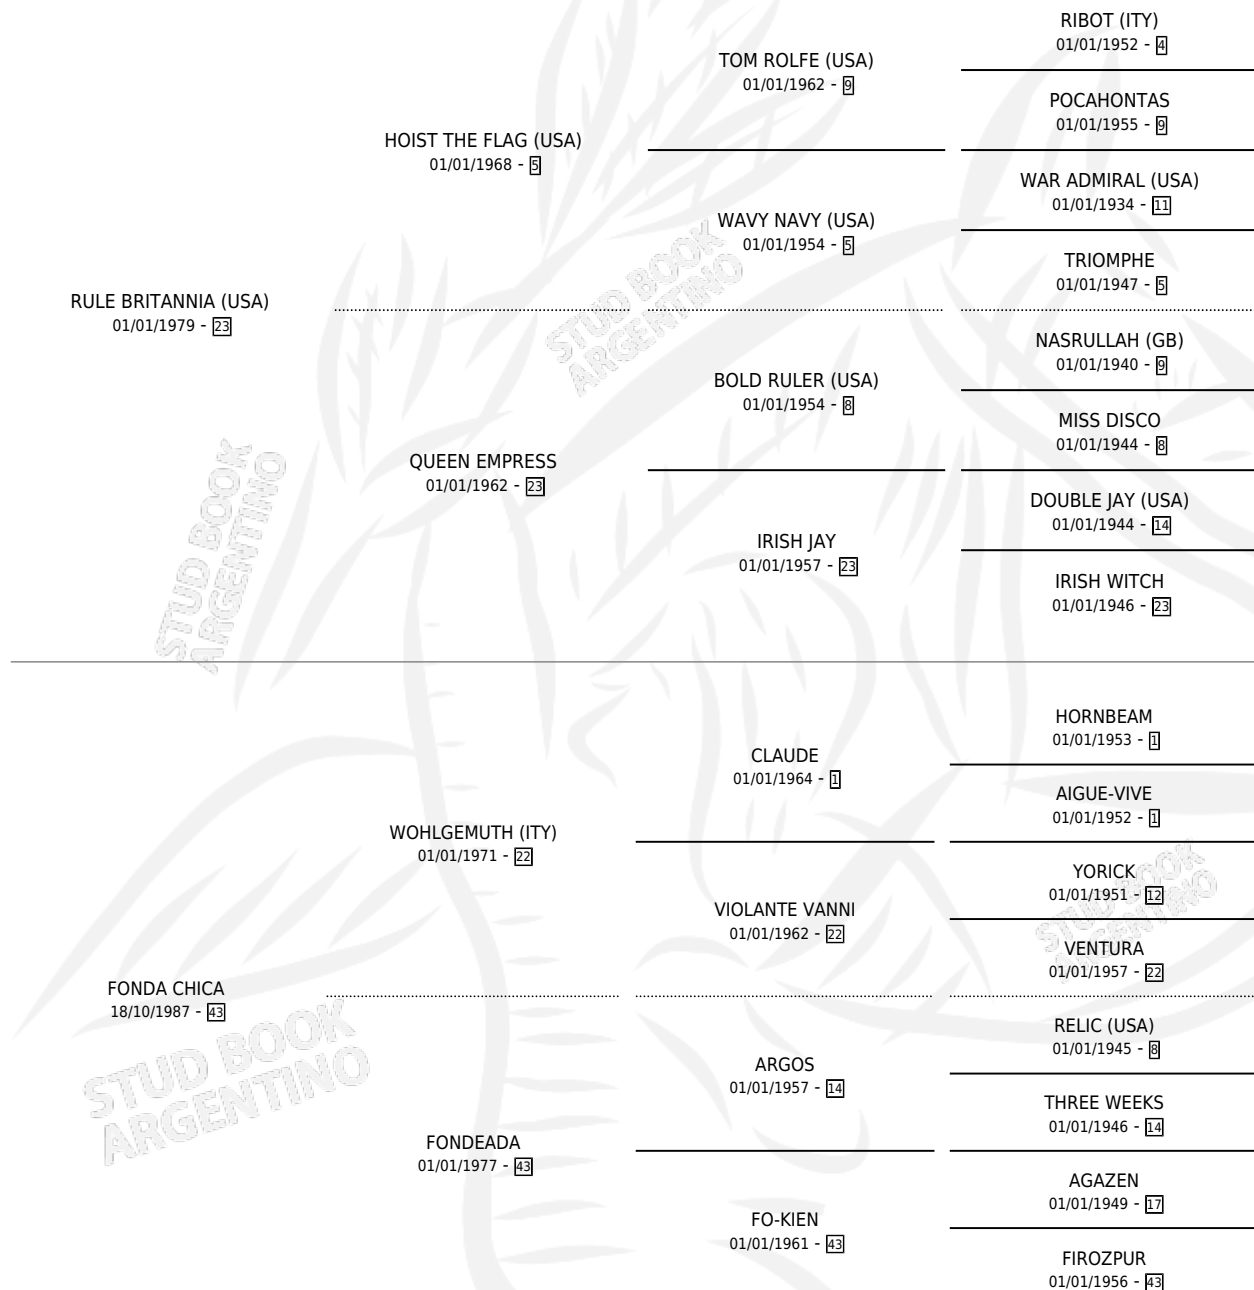

FORESTRY

por **RULE BRITANNIA (USA)** y **FONDA CHICA** por **WOHLGEMUTH (ITY)**

Argentina · Hembra · Zaino · SP · 23/09/1994
Familia 43 · Volumen 35

ESTADO

TIPIFICACIÓN SANGUÍNEA	X
TIPIFICACIÓN POR ADN	X
PASAPORTE	X
IDENTIFICACIÓN POR MICROCHIP	X
REPRODUCTOR	X

Lugar de nacimiento: Santa María De Araras
Criador: Sin dato

PEDIGREE

FORESTRY

Datos oficiales del Stud Book Argentino

Documento generado el 04/05/2026

studbook.org.ar