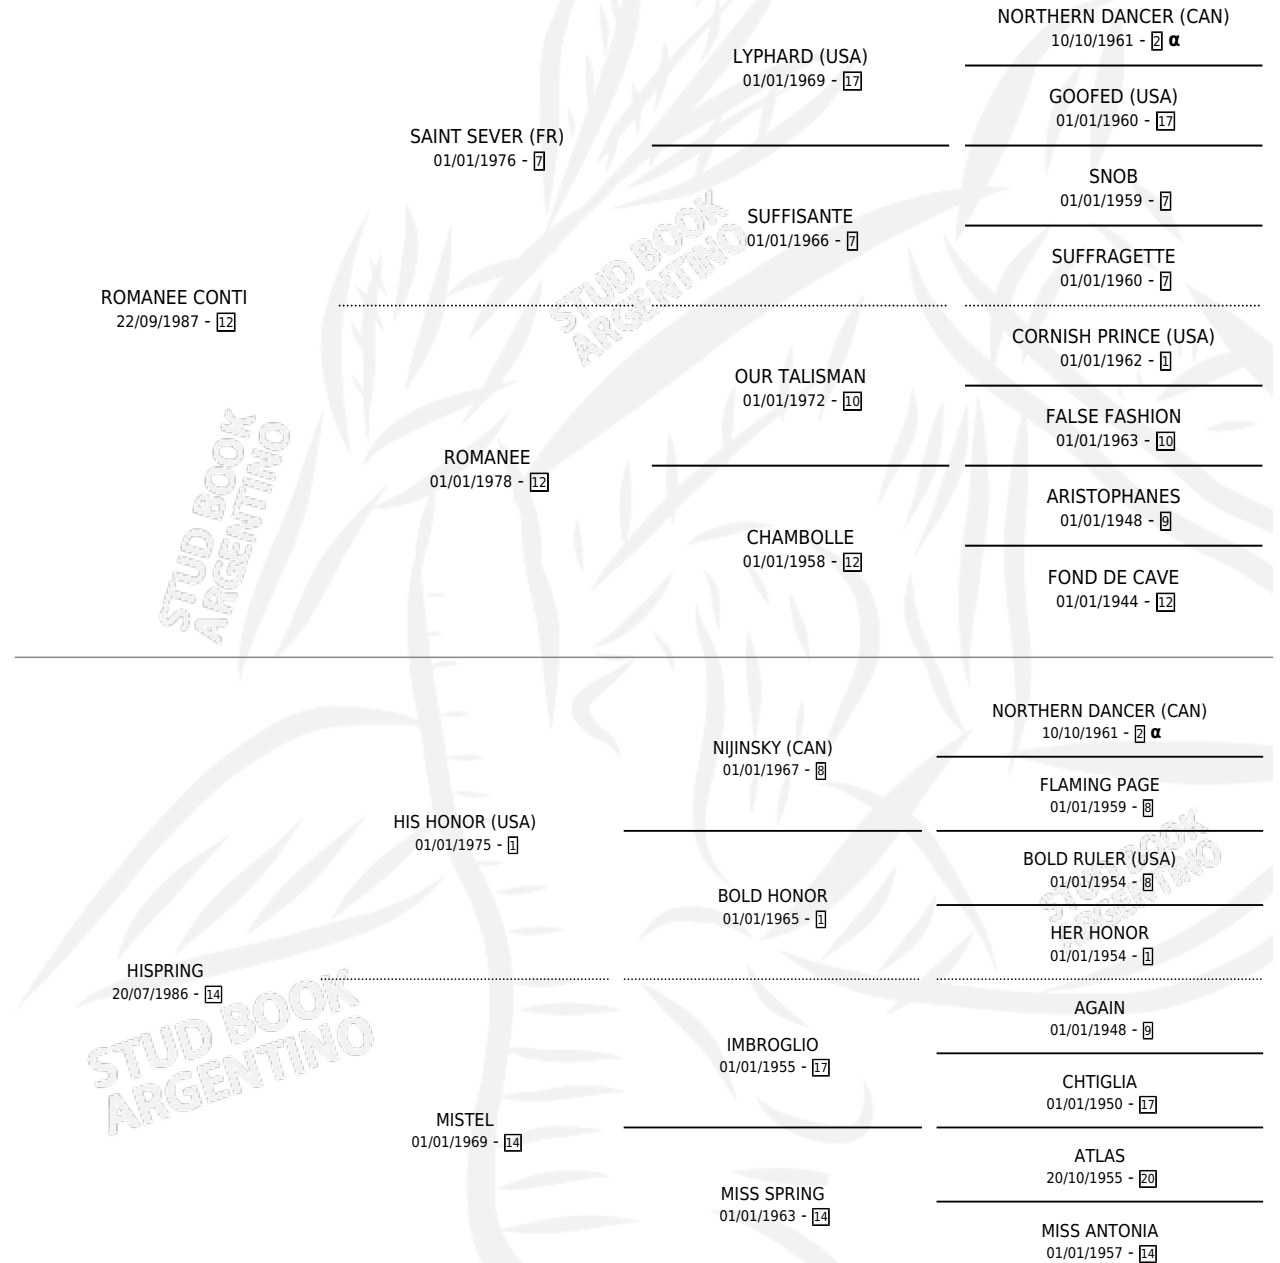

WAL RING

por ROMANEE CONTI y HISPRING por HIS HONOR (USA)

Argentina · Hembra · Zaino · SP · 18/09/1994
Familia 14-f · Volumen 35

ESTADO

TIPIFICACIÓN SANGUÍNEA	✓
TIPIFICACIÓN POR ADN	✓
PASAPORTE	X
IDENTIFICACIÓN POR MICROCHIP	X
REPRODUCTOR	✓

Lugar de nacimiento: Don Waldino
Criador: Navarro Juan Reynaldo

~

HIJOS

	MACHOS	HEMBRAS
5 NACIERON	0	5
1 CORRIERON	0	1

SIN ACTUACIONES

PEDIGREE

INBREEDING : α

S

mientos 5 / Efectividad 62.50%

PADRILLO	PRODUCTO	CRIADOR	1ER SERVICIO	ÚLTIMO SERVICIO
PURVIS	LITTLE PURVIS (H Z, 27/10/2008)	EL TATU	05/11/2007	07/11/2007
WAL RING	CHICA PURVIS (H Z, 29/10/2007)	EL TATU	06/11/2006	06/11/2006
PURVIS	Ø		25/10/2005	27/10/2005
PURVIS	SHE IS PURVIS (H ZD, 07/10/2005)	EL TATU	18/10/2004	20/10/2004
FELINO	Ø		25/12/2003	25/12/2003
MET	RINGING MET (H Z, 02/12/2003)	LA CLORINDITA SAAGIC	13/12/2002	15/12/2002
BACALLAR	WAL BAC (H Z, 28/11/2002)	LA CLORINDITA SAAGIC	20/11/2001	24/11/2001
SIN ASIGNAR	Ø			