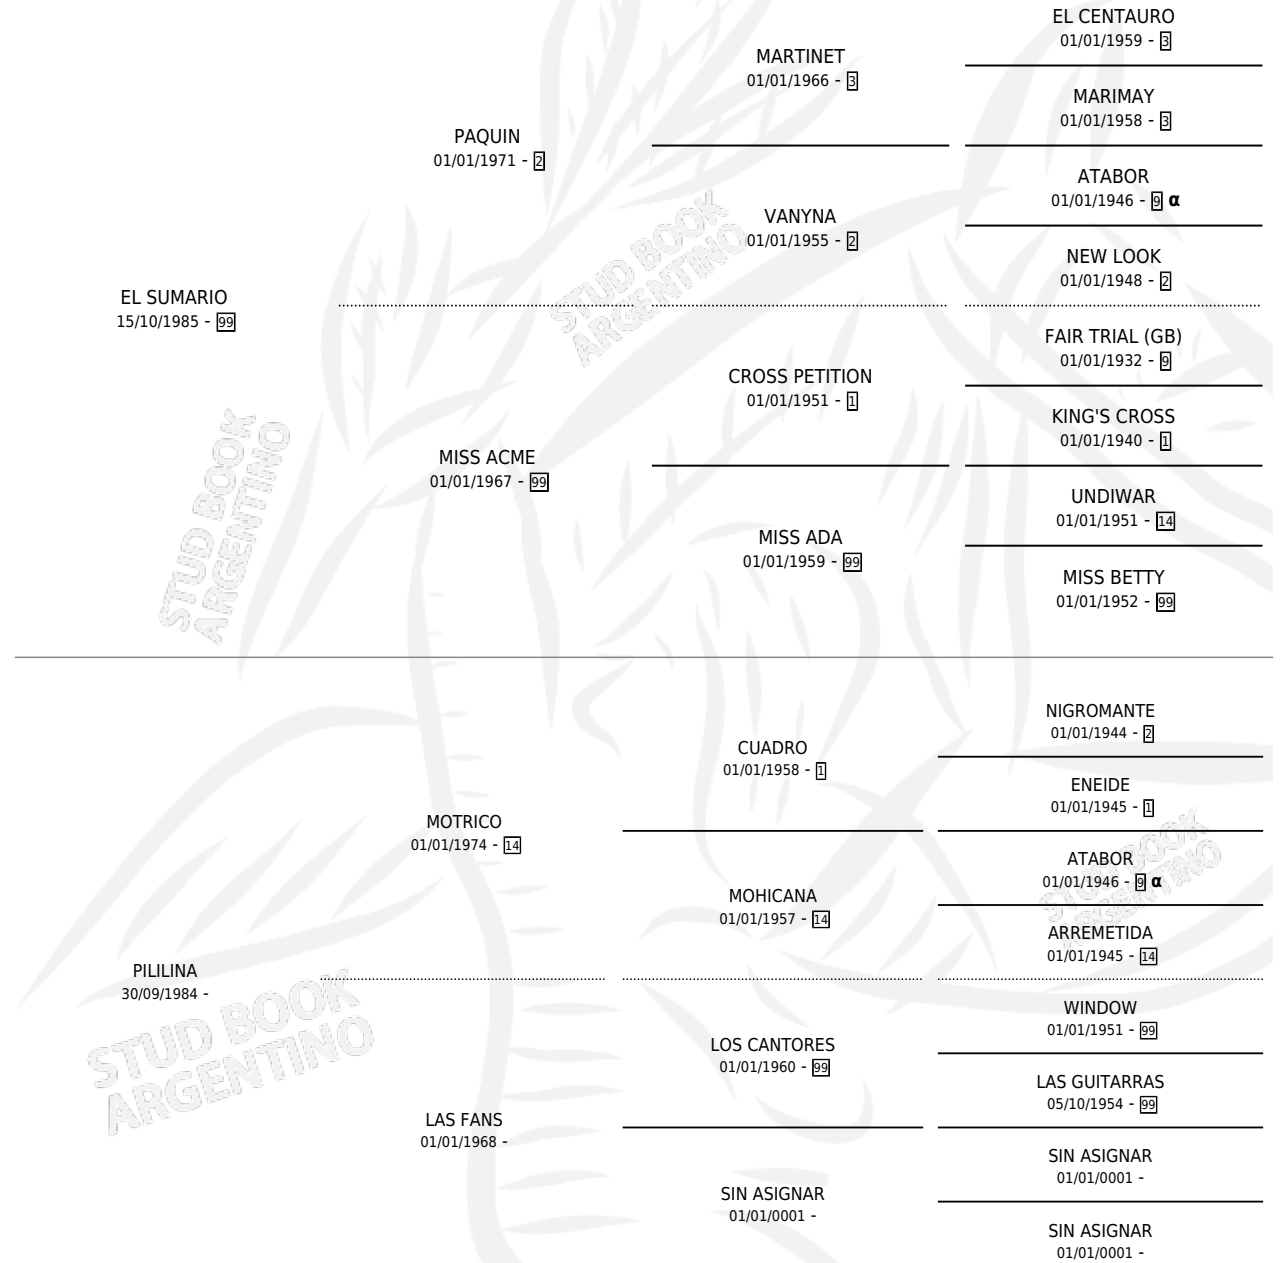

ILUMINADO PAUL

por EL SUMARIO y PILILINA por MOTRICO

Argentina · Macho · Alazan · SP · 10/09/1994
Familia · Volumen 35

ESTADO

TIPIFICACIÓN SANGUÍNEA	X
TIPIFICACIÓN POR ADN	X
PASAPORTE	X
IDENTIFICACIÓN POR MICROCHIP	X
REPRODUCTOR	X

Lugar de nacimiento: Don Waldino
Criador: Saint Paul Roque Ceferino

PEDIGREE

INBREEDING : α

CAMPAÑA

Solo carreras oficiales de Argentina

POR EDAD

EDAD	CC	1°	2°	3°	4°	5°	NP	CLC	CLG	CLCG1	CLGG1	IMPORTE	GANANCIA / CC
4 AÑOS	5	0	0	1	1	0	3	0	0	0	0	\$850	\$170
5 AÑOS	5	0	0	2	0	0	3	0	0	0	0	\$945	\$189
6 AÑOS	1	0	0	0	0	0	1	0	0	0	0	\$0	\$0
TOTALES	11	0	0	3	1	0	7	0	0	0	0	\$1,795	\$163
%		0.0%	0.0%	27.3%	9.1%	0.0%	63.6%	0.0%	0.0%	0.0%	0.0%		