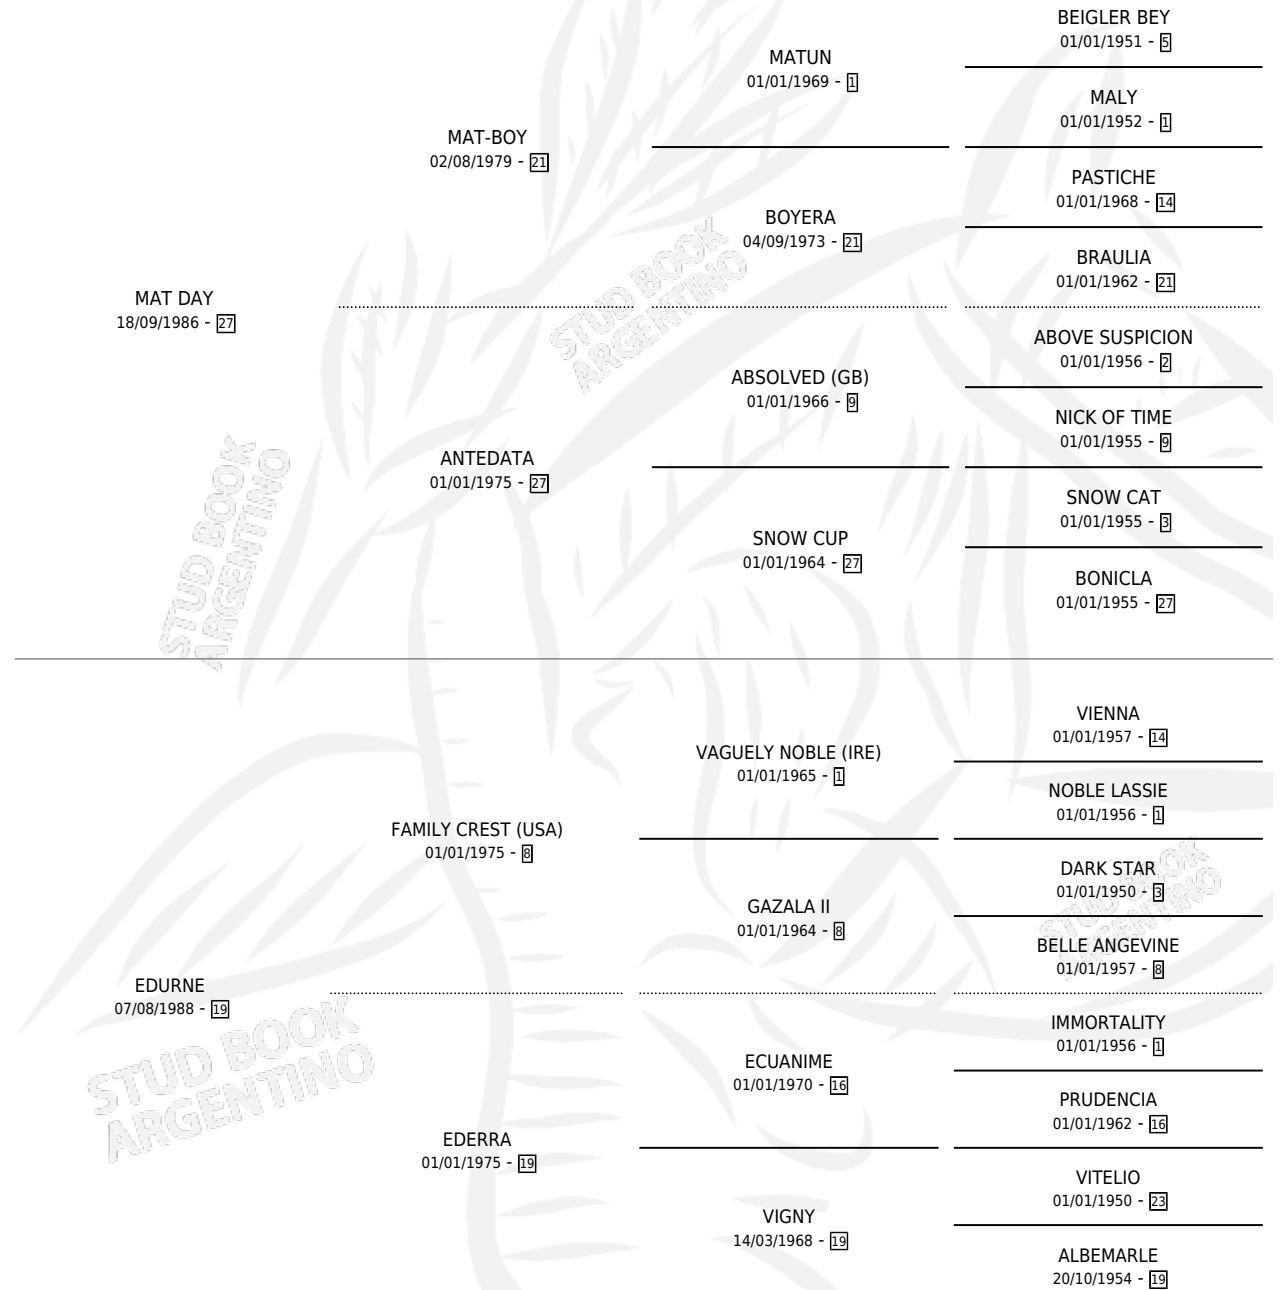

# APRIL WIND

por MAT DAY y EDURNE por FAMILY CREST (USA)

Argentina · Macho · Alazan · SP · 06/09/1994  
Familia 19 · Volumen 35

## ESTADO

TIPIFICACIÓN SANGUÍNEA	X
TIPIFICACIÓN POR ADN	X
PASAPORTE	X
IDENTIFICACIÓN POR MICROCHIP	X
REPRODUCTOR	X

**Lugar de nacimiento:** Los Ilusos

**Criador:** Sin dato

## PEDIGREE