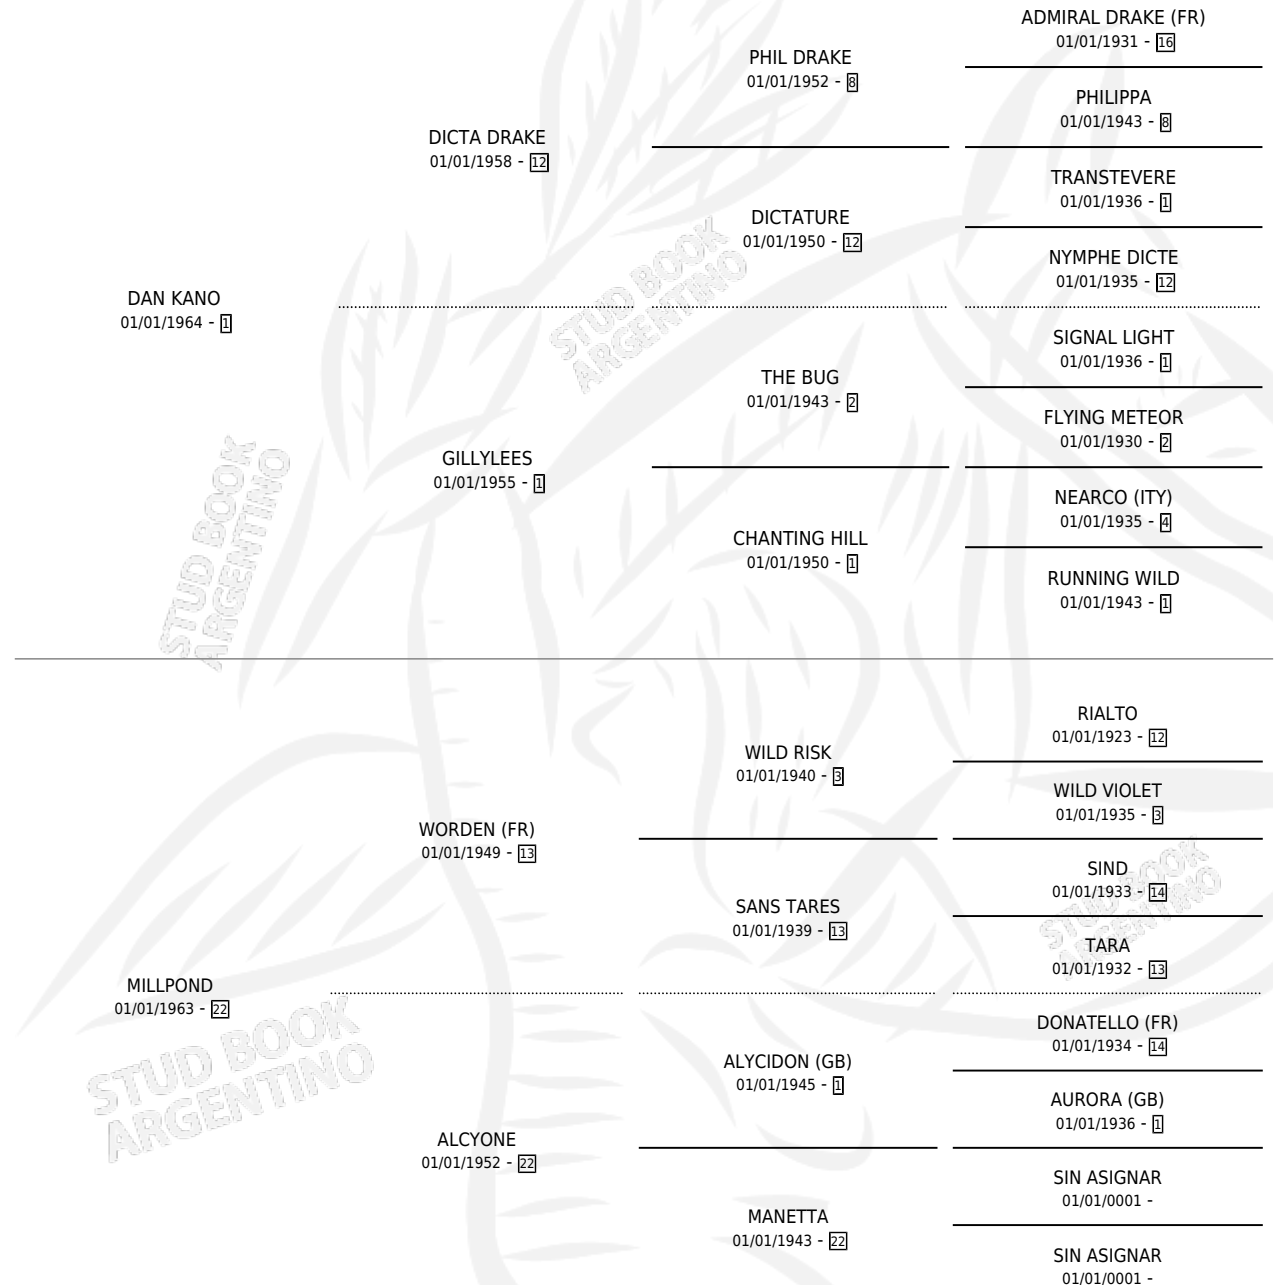

DEEP POND

por DAN KANO y MILLPOND por WORDEN (FR)

Argentina · Macho · Zaino Doradillo · SP · 01/01/1972
Familia 22-d · Volumen 28

ESTADO

TIPIFICACIÓN SANGUÍNEA	X
TIPIFICACIÓN POR ADN	X
PASAPORTE	X
IDENTIFICACIÓN POR MICROCHIP	X
REPRODUCTOR	✓

Lugar de nacimiento: Campo particular

Criador: Sin dato

~

HIJOS

	MACHOS	HEMBRAS
11 NACIERON	7	4
3 CORRIERON	3	0
2 GANARON	2	0
0 GANADORES CL	0 GANADORES GR	0 GANADORES G1

PEDIGREE

CAMPAÑA

Solo carreras oficiales de Argentina