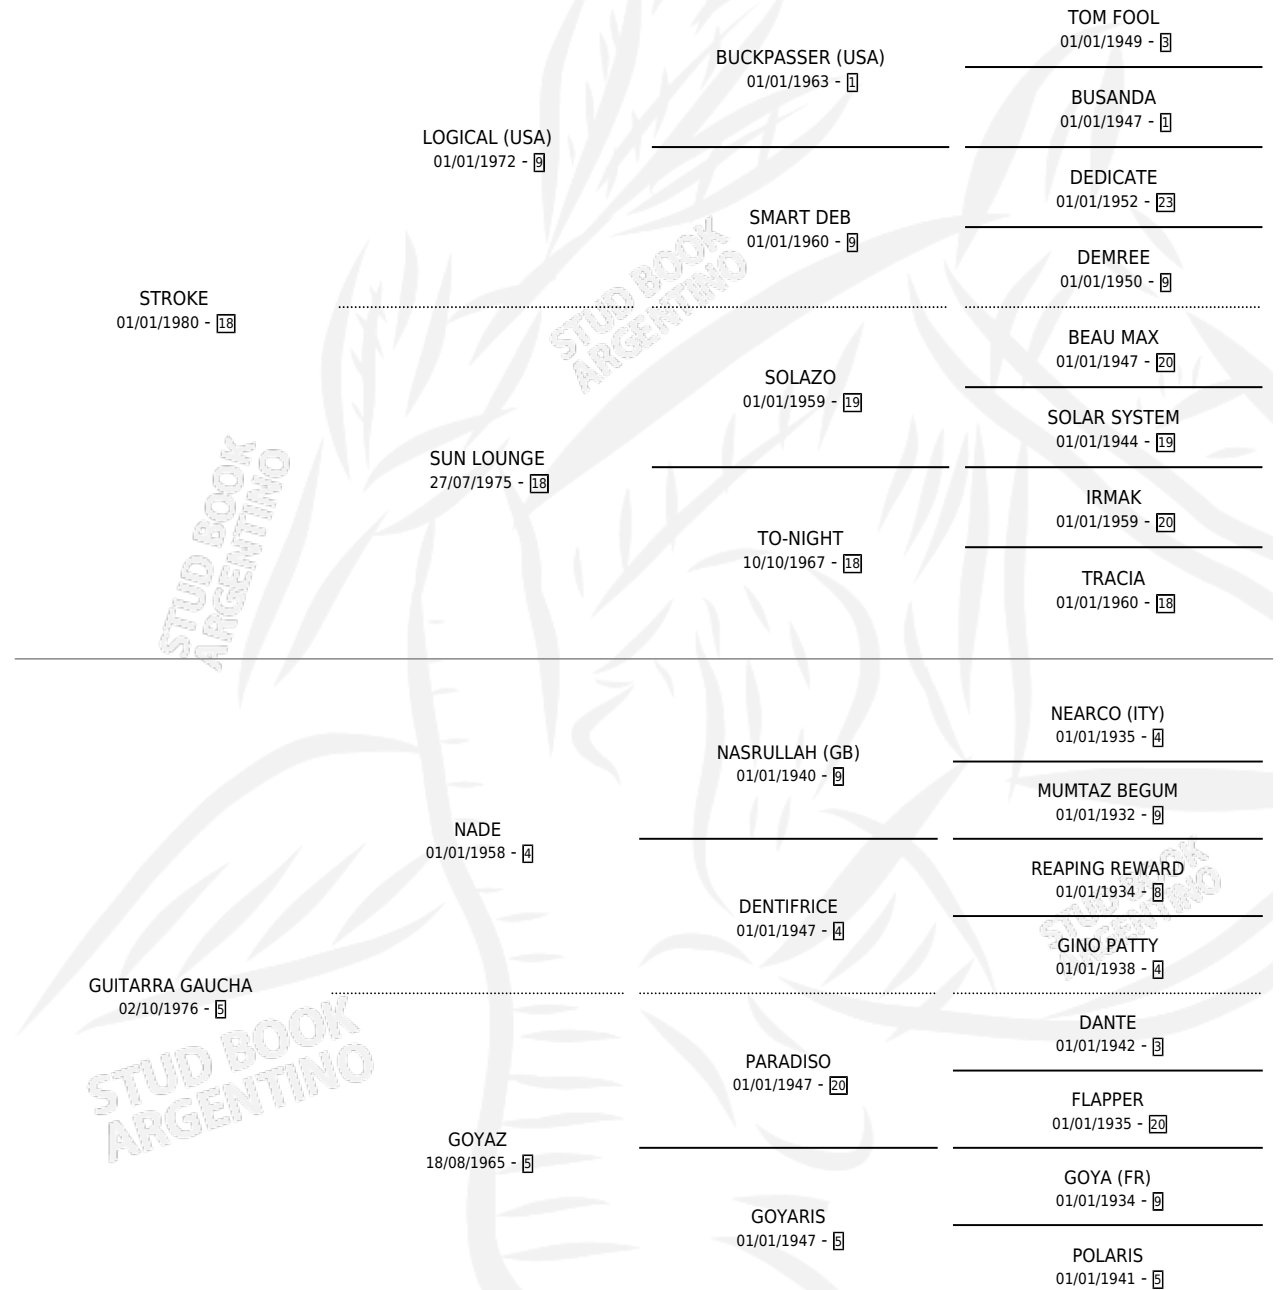

ANITA FLOR

por **STROKE** y **GUITARRA GAUCHA** por **NADE**

Argentina · Hembra · Alazan Tostado · SP · 20/09/1994
Familia 5 · Volumen 35

ESTADO

TIPIFICACIÓN SANGUÍNEA	✓
TIPIFICACIÓN POR ADN	X
PASAPORTE	X
IDENTIFICACIÓN POR MICROCHIP	X
REPRODUCTOR	✓

Lugar de nacimiento: El Rosillo

Criador: El Rosillo

PEDIGREE

CAMPAÑA

Solo carreras oficiales de Argentina

POR EDAD

EDAD	CC	1°	2°	3°	4°	5°	NP	CLC	CLG	CLCG1	CLGG1	IMPORTE	GANANCIA / CC
3 AÑOS	1	0	0	0	0	0	1	0	0	0	0	\$0	\$0
4 AÑOS	1	0	0	0	0	0	1	0	0	0	0	\$0	\$0
TOTALES	2	0	0	0	0	0	2	0	0	0	0	\$0	\$0
%		0.0%	0.0%	0.0%	0.0%	0.0%	100%	0.0%	0.0%	0.0%	0.0%		