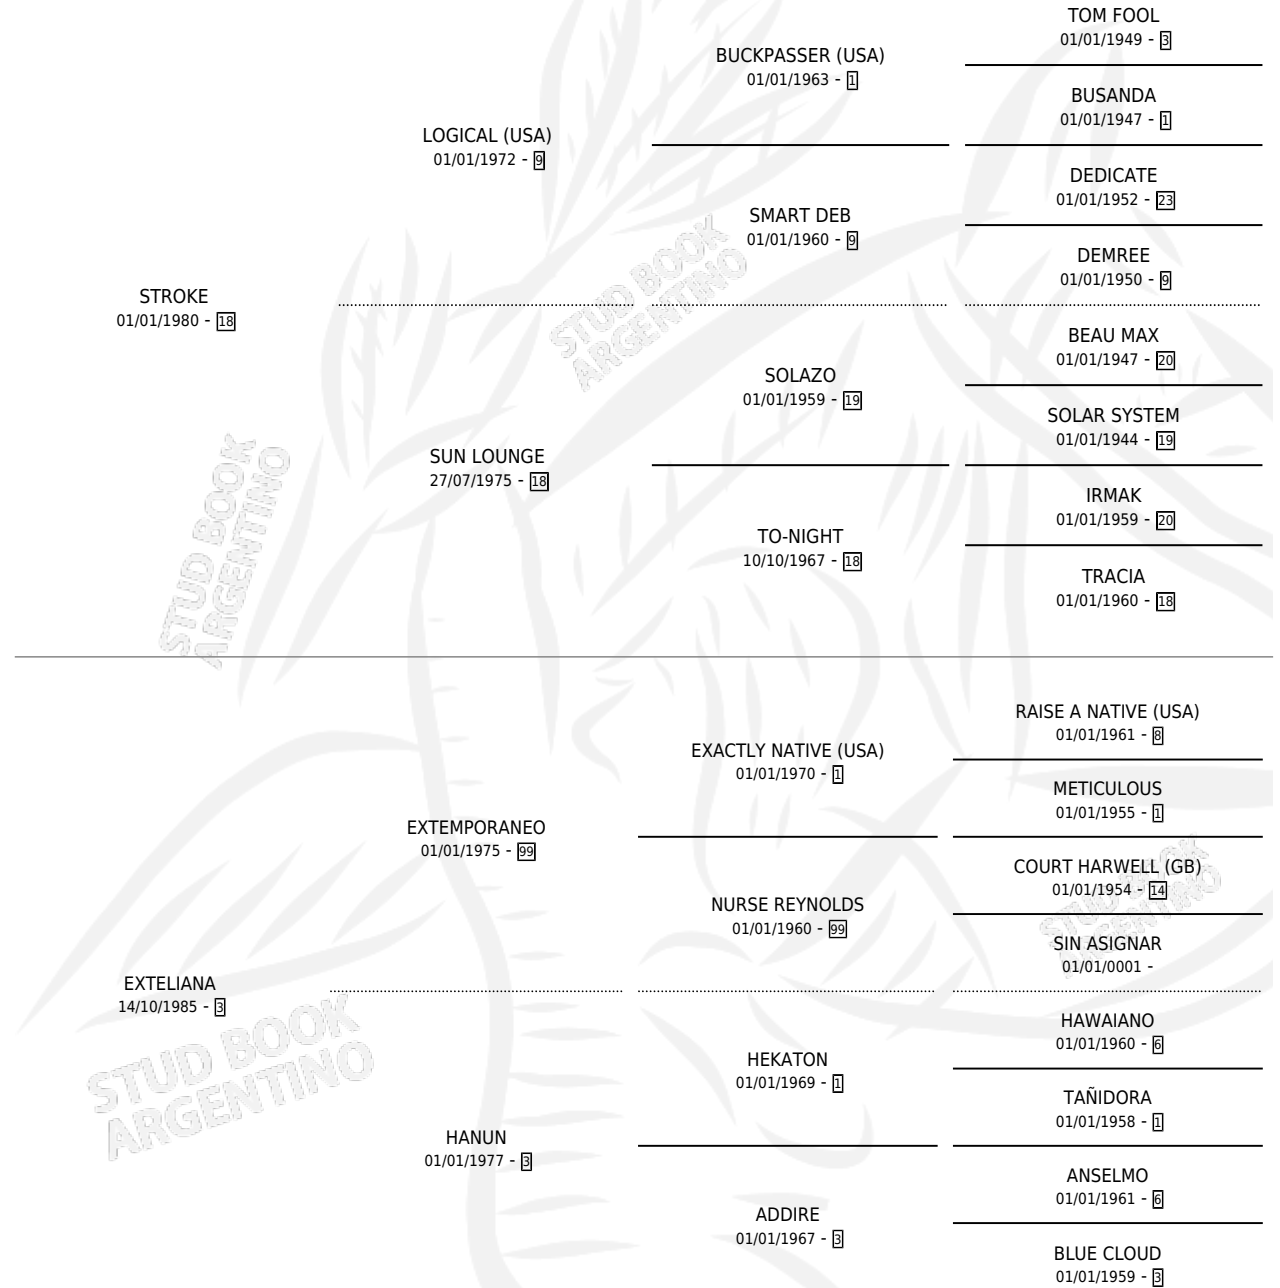

EXTERORA

por STROKE y EXTELIANA por EXTEMPORANEO

Argentina · Hembra · Zaino · SP · 06/10/1994
Familia 3-e · Volumen 35

ESTADO

TIPIFICACIÓN SANGUÍNEA	X
TIPIFICACIÓN POR ADN	X
PASAPORTE	X
IDENTIFICACIÓN POR MICROCHIP	X
REPRODUCTOR	X

Lugar de nacimiento: El Rosillo

Criador: Sin dato

PEDIGREE

EXTERORA

Datos oficiales del Stud Book Argentino

Documento generado el 05/05/2026

studbook.org.ar